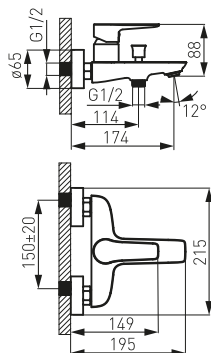

NOWOŚĆ

FERRO®

ADORE

BLACK/CHROME

NOWOŚĆ

BDR1BLC

Bateria wannowa ścienna

- regulator ceramiczny
- automatyczny przełącznik wanna/natrysk z blokadą
- perlator M24x1
- przyłącze mimośrodowe G1/2 rozstaw 150 ± 20 mm
- bez zestawu natryskowego
- czarny-chrom

BDR11ABLC

Bateria wannowa wielootworowa

- regulator ceramiczny
- ceramiczny przełącznik wanna/natrysk
- wyciągana rączka natrysku
- wylewka z perlatozem M24x1
- wężyki podłączeniowe w komplecie
- montaż stojący
- czarny-chrom

BDR2BLC

Bateria umywalkowa stojąca

- regulator ceramiczny
- montaż jednootworowy
- metalowy korek spustowy klik-clak G5/4
- perlator M24x1
- przyłącza elastyczne G3/8 - M10x1
- czarny-chrom

BDR2LBLC

Bateria umywalkowa stojąca nablátowa

- regulator ceramiczny
- montaż jednootworowy
- perlator M24x1
- przyłącza elastyczne G3/8 - M10x1
- czarny-chrom

ADORE

BLACK/CHROME

BDR3PABLC

Bateria umywalkowa podtynkowa

- regulator ceramiczny
- zestaw elementów wewnętrznych i natynkowych
- montaż ścienny
- wylewka 190 mm z perlatozem M24x1
- czarny-chrom