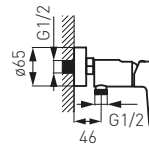

BDR7PBLC

Bateria natryskowa podtynkowa

- 2-funkcyjna
- zestaw elementów wewnętrznych i natynkowych
- montaż ścienny
- przełącznik 2-funkcyjny
- regulator ceramiczny
- przyciące G1/2
- wyprowadzenie natrysku G1/2
- czarny-chrom