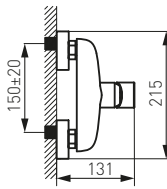

BDR7PBLC

Bateria natryskowa podtynkowa

- 2-funkcyjna
- zestaw elementów wewnętrznych i natynkowych
- montaż ścienny
- przełącznik 2-funkcyjny
- regulator ceramiczny
- przyciące G1/2
- wyprowadzenie natrysku G1/2
- czarny-chrom