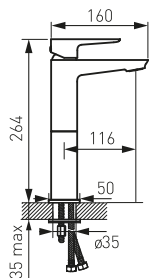

BDR11ABLC

Bateria wannowa wielootworowa

- regulator ceramiczny
- ceramiczny przełącznik wanna/natrysk
- wyciągana rączka natrysku
- wylewka z perlatozem M24x1
- wężyki podłączeniowe w komplecie
- montaż stojący
- czarny-chrom

BDR2BLC

Bateria umywalkowa stojąca

- regulator ceramiczny
- montaż jednootworowy
- metalowy korek spustowy klik-clak G5/4
- perlator M24x1
- przyłącza elastyczne G3/8 - M10x1
- czarny-chrom

BDR2LBLC

Bateria umywalkowa stojąca nablátowa

- regulator ceramiczny
- montaż jednootworowy
- perlator M24x1
- przyłącza elastyczne G3/8 - M10x1
- czarny-chrom

ADORE

BLACK/CHROME

BDR3PABLC

Bateria umywalkowa podtynkowa

- regulator ceramiczny
- zestaw elementów wewnętrznych i natynkowych
- montaż ścienny
- wylewka 190 mm z perlatozem M24x1
- czarny-chrom

BDR4BLC

Bateria zlewozmywakowa stojąca

- regulator ceramiczny
- montaż jednootworowy
- perlator M24x1
- obrotowa wylewka
- przyciąca elastyczne G3/8 - M10x1
- czarny-chrom

BDR6BLC

Bateria bidetowa stojąca