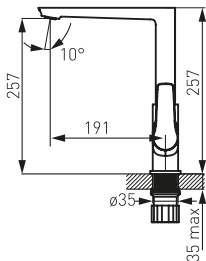

BDR2BLC

Bateria umywalkowa stojąca

- regulator ceramiczny
- montaż jednootworowy
- metalowy korek spustowy klik-clak G5/4
- perlator M24x1
- przyłącza elastyczne G3/8 - M10x1
- czarny-chrom

BDR2LBLC

Bateria umywalkowa stojąca nablátowa

- regulator ceramiczny
- montaż jednootworowy
- perlator M24x1
- przyłącza elastyczne G3/8 - M10x1
- czarny-chrom

ADORE

BLACK/CHROME

BDR3PABLC

Bateria umywalkowa podtynkowa

- regulator ceramiczny
- zestaw elementów wewnętrznych i natynkowych
- montaż ścienny
- wylewka 190 mm z perlatozem M24x1
- czarny-chrom

BDR4BLC

Bateria zlewozmywakowa stojąca

- regulator ceramiczny
- montaż jednootworowy
- perlator M24x1
- obrotowa wylewka
- przyciąca elastyczne G3/8 - M10x1
- czarny-chrom

BDR6BLC

Bateria bidetowa stojąca