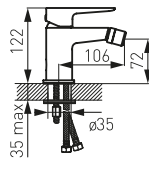

- regulator ceramiczny
- montaż jednootworowy
- perlator M24x1
- przyłącza elastyczne G3/8 - M10x1
- czarny-chrom

ADORE

BLACK/CHROME

BDR3PABLC

Bateria umywalkowa podtynkowa

- regulator ceramiczny
- zestaw elementów wewnętrznych i natynkowych
- montaż ścienny
- wylewka 190 mm z perlatozem M24x1
- czarny-chrom

BDR4BLC

Bateria zlewozmywakowa stojąca

- regulator ceramiczny
- montaż jednootworowy
- perlator M24x1
- obrotowa wylewka
- przyciąca elastyczne G3/8 - M10x1
- czarny-chrom

BDR6BLC

Bateria bidetowa stojąca

- regulator ceramiczny
- montaż jednootworowy
- automatyczny metalowy korek spustowy G5/4
- perlator M24x1 z przegubem kulowym
- przyciąca elastyczne G3/8 - M10x1
- czarny-chrom

BDR7BLC

Bateria natryskowa ścienna