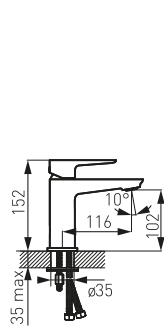

NOWOŚĆ

FERRO®

ADORE

BLACK/CHROME

NOWOŚĆ

BDR1BLC

Bateria wannowa ścienna

- regulator ceramiczny
- automatyczny przełącznik wanna/natrysk z blokadą
- perlator M24x1
- przyłącze mimośrodowe G1/2 rozstaw 150 ± 20 mm
- bez zestawu natryskowego
- czarny-chrom

BDR11ABLC

Bateria wannowa wielootworowa

- regulator ceramiczny
- ceramiczny przełącznik wanna/natrysk
- wyciągana rączka natrysku
- wylewka z perlatozem M24x1
- wężyki podłączeniowe w komplecie
- montaż stojący
- czarny-chrom

BDR2BLC

Bateria umywalkowa stojąca

- regulator ceramiczny
- montaż jednootworowy
- metalowy korek spustowy klik-clak G5/4
- perlator M24x1
- przyłącza elastyczne G3/8 - M10x1
- czarny-chrom

BDR2LBLC

Bateria umywalkowa stojąca nablátowa

- regulator ceramiczny
- montaż jednootworowy
- perlator M24x1
- przyłącza elastyczne G3/8 - M10x1
- czarny-chrom

ADORE

BLACK/CHROME

BDR3PABLC

Bateria umywalkowa podtynkowa

- regulator ceramiczny
- zestaw elementów wewnętrznych i natynkowych
- montaż ścienny
- wylewka 190 mm z perlatozem M24x1
- czarny-chrom