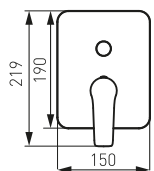

ADORE

BLACK/CHROME

Bateria umywalkowa podtynkowa

- regulator ceramiczny
- zestaw elementów wewnętrznych i natynkowych
- montaż ścienny
- wylewka 190 mm z perlatozem M24x1
- czarny-chrom

Bateria zlewozmywakowa stojąca

- regulator ceramiczny
- montaż jednootworowy
- perlator M24x1
- obrotowa wylewka
- przyciąca elastyczne G3/8 - M10x1
- czarny-chrom

Bateria bidetowa stojąca

- regulator ceramiczny
- montaż jednootworowy
- automatyczny metalowy korek spustowy G5/4
- perlator M24x1 z przegubem kulowym
- przyciąca elastyczne G3/8 - M10x1
- czarny-chrom

Bateria natryskowa ścienna

- regulator ceramiczny
- montaż naścienny
- przyciące mimośrodowe G1/2 rozstaw 150 ± 20 mm
- podłączenie natrysku G1/2
- bez zestawu natryskowego
- czarny-chrom

Bateria natryskowa podtynkowa

- 2-funkcyjna
- zestaw elementów wewnętrznych i natynkowych
- montaż ścienny
- przełącznik 2-funkcyjny
- regulator ceramiczny
- przyciące G1/2
- wyprowadzenie natrysku G1/2
- czarny-chrom