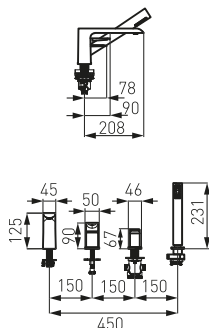

NOWOŚĆ

FERRO®

ADORE

BLACK/CHROME

NOWOŚĆ

BDR1BLC

Bateria wannowa ścienna

- regulator ceramiczny
- automatyczny przełącznik wanna/natrysk z blokadą
- perlator M24x1
- przyłącze mimośrodowe G1/2 rozstaw 150 ± 20 mm
- bez zestawu natryskowego
- czarny-chrom

BDR11ABLC

Bateria wannowa wielootworowa

- regulator ceramiczny
- ceramiczny przełącznik wanna/natrysk
- wyciągana rączka natrysku
- wylewka z perlatozem M24x1
- wężyki podłączeniowe w komplecie
- montaż stojący
- czarny-chrom

BDR2BLC

Bateria umywalkowa stojąca

- regulator ceramiczny
- montaż jednootworowy
- metalowy korek spustowy klik-clak G5/4
- perlator M24x1
- przyłącza elastyczne G3/8 - M10x1
- czarny-chrom

BDR2LBLC

Bateria umywalkowa stojąca nablátowa

- regulator ceramiczny
- montaż jednootworowy
- perlator M24x1
- przyłącza elastyczne G3/8 - M10x1
- czarny-chrom

ADORE

BLACK/CHROME

BDR3PABLC

Bateria umywalkowa podtynkowa

- regulator ceramiczny
- zestaw elementów wewnętrznych i natynkowych
- montaż ścienny
- wylewka 190 mm z perlatozem M24x1
- czarny-chrom