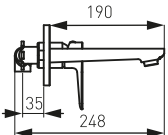

BDR2BLC

Bateria umywalkowa stojąca

- regulator ceramiczny
- montaż jednootworowy
- metalowy korek spustowy klik-clak G5/4
- perlator M24x1
- przyłącza elastyczne G3/8 - M10x1
- czarny-chrom

BDR2LBLC

Bateria umywalkowa stojąca nablátowa

- regulator ceramiczny
- montaż jednootworowy
- perlator M24x1
- przyłącza elastyczne G3/8 - M10x1
- czarny-chrom

ADORE

BLACK/CHROME

BDR3PABLC

Bateria umywalkowa podtynkowa

- regulator ceramiczny
- zestaw elementów wewnętrznych i natynkowych
- montaż ścienny
- wylewka 190 mm z perlatozem M24x1
- czarny-chrom

BDR4BLC

Bateria zlewozmywakowa stojąca

- regulator ceramiczny
- montaż jednootworowy
- perlator M24x1
- obrotowa wylewka
- przyciąca elastyczne G3/8 - M10x1
- czarny-chrom

BDR6BLC

Bateria bidetowa stojąca