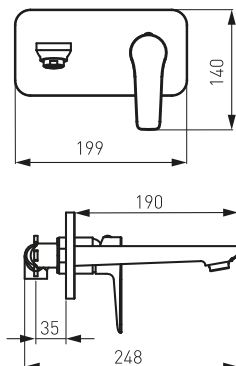

#### Bateria umywalkowa stojąca

- regulator ceramiczny
- montaż jednootworowy
- metalowy korek spustowy klik-clak G5/4
- perlator M24x1
- przyłącza elastyczne G3/8 - M10x1
- biały-chrom

# ADORE

**BDR2L**

**Bateria umywalkowa stojąca nablutowa**

- regulator ceramiczny
- montaż jednocierowowy
- perlator M24x1
- przyłącza elastyczne G3/8 - M10x1
- biały-chrom

**BDR3PA**

**Bateria umywalkowa podtynkowa**

- regulator ceramiczny
- zestaw elementów wewnętrznych i natynkowych
- montaż ścienny
- wylewka 190 mm z perlatoorem M24x1
- biały-chrom

**BDR4**

**Bateria zlewozmywakowa stojąca**

- regulator ceramiczny
- montaż jednocierowowy
- perlator M24x1
- obrotowa wylewka
- przyłącza elastyczne G3/8 - M10x1
- biały-chrom