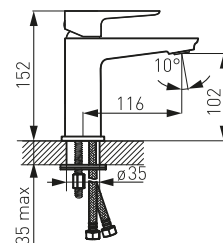

#### Bateria wannowa wielootworowa

- regulator ceramiczny
- ceramiczny przelotnik wanna / natrysk
- wyciągana rączka natrysku
- wylewka z perlatozem M24x1
- wężyki podłączeniowe w komplecie
- montaż stojący
- biały-chrom

#### Bateria umywalkowa stojąca

- regulator ceramiczny
- montaż jednootworowy
- metalowy korek spustowy klik-clak G5/4
- perlator M24x1
- przyłącza elastyczne G3/8 - M10x1
- biały-chrom

- regulator ceramiczny
- zestaw elementów wewnętrznych i natynkowych
- montaż ścienny
- wylewka 190 mm z perlatoorem M24x1
- biały-chrom

**BDR4**

**Bateria zlewozmywakowa stojąca**

- regulator ceramiczny
- montaż jednocierowowy
- perlator M24x1
- obrotowa wylewka
- przyłącza elastyczne G3/8 - M10x1
- biały-chrom