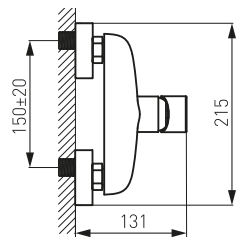

NOWOŚĆ

ADORE

BDR6

Bateria bidetowa stojąca

- regulator ceramiczny
- montaż jednocorowowy
- automatyczny metalowy korek spustowy G5/4
- perlator M24x1 z przegubem kulowym
- przyłącza elastyczne G3/8 - M10x1
- biały-chrom

Bateria natryskowa ścienna

- regulator ceramiczny
- montaż naścienny
- przyłącze mimośrodowe G1/2 rozstaw 150 ± 20 mm
- podłączenie natrysku G1/2
- bez zestawu natryskowego
- biały-chrom

BDR7P

Bateria natryskowa podtynkowa

- 2-funkcyjna
- zestaw elementów wewnętrznych i natynkowych
- montaż ścienny
- przełącznik 2-funkcyjny
- regulator ceramiczny
- przyłącze G1/2
- wyprowadzenie natrysku G1/2
- biały-chrom