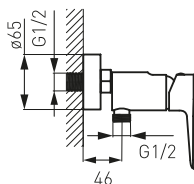

NOWOŚĆ

ADORE

BDR6

Bateria bidetowa stojąca

- regulator ceramiczny
- montaż jednocorowowy
- automatyczny metalowy korek spustowy G5/4
- perlator M24x1 z przegubem kulowym
- przyłącza elastyczne G3/8 - M10x1
- biały-chrom

Bateria natryskowa ścienna

- regulator ceramiczny
- montaż naścienny
- przyłącze mimośrodowe G1/2 rozstaw 150 ± 20 mm
- podłączenie natrysku G1/2
- bez zestawu natryskowego
- biały-chrom

BDR7P

Bateria natryskowa podtynkowa

- 2-funkcyjna
- zestaw elementów wewnętrznych i natynkowych
- montaż ścienny
- przełącznik 2-funkcyjny
- regulator ceramiczny
- przyłącze G1/2
- wyprowadzenie natrysku G1/2
- biały-chrom