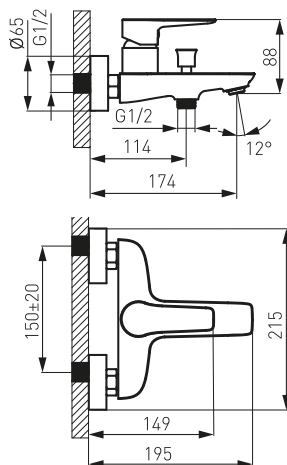

#### Bateria wannowa ścienna

- regulator ceramiczny
- automatyczny przelotnik wanna/natrysk z blokadą
- perlator M24x1
- przyłącze mimośrodowe G1/2 rozstaw  $150 \pm 20$  mm
- bez zestawu natryskowego
- biały-chrom