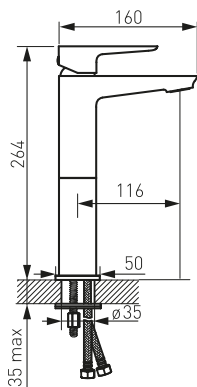

#### Bateria umywalkowa stojąca

- regulator ceramiczny
- montaż jednootworowy
- metalowy korek spustowy klik-clak G5/4
- perlator M24x1
- przyłącza elastyczne G3/8 - M10x1
- biały-chrom

# ADORE

**BDR2L**

**Bateria umywalkowa stojąca nablutowa**

- regulator ceramiczny
- montaż jednocierowowy
- perlator M24x1
- przyłącza elastyczne G3/8 - M10x1
- biały-chrom

**BDR3PA**

**Bateria umywalkowa podtynkowa**

- regulator ceramiczny
- zestaw elementów wewnętrznych i natynkowych
- montaż ścienny
- wylewka 190 mm z perlatoorem M24x1
- biały-chrom

**BDR4**

**Bateria zlewozmywakowa stojąca**

- regulator ceramiczny
- montaż jednocierowowy
- perlator M24x1
- obrotowa wylewka
- przyłącza elastyczne G3/8 - M10x1
- biały-chrom