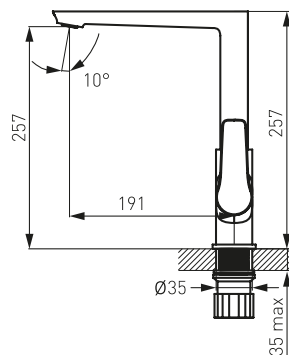

#### Bateria umywalkowa stojąca

- regulator ceramiczny
- montaż jednootworowy
- metalowy korek spustowy klik-clak G5/4
- perlator M24x1
- przyłącza elastyczne G3/8 - M10x1
- biały-chrom

# ADORE

**BDR2L**

**Bateria umywalkowa stojąca nablutowa**

- regulator ceramiczny
- montaż jednocierowowy
- perlator M24x1
- przyłącza elastyczne G3/8 - M10x1
- biały-chrom

**BDR3PA**

**Bateria umywalkowa podtynkowa**

- regulator ceramiczny
- zestaw elementów wewnętrznych i natynkowych
- montaż ścienny
- wylewka 190 mm z perlatoorem M24x1
- biały-chrom

**BDR4**

**Bateria zlewozmywakowa stojąca**

- regulator ceramiczny
- montaż jednocierowowy
- perlator M24x1
- obrotowa wylewka
- przyłącza elastyczne G3/8 - M10x1
- biały-chrom