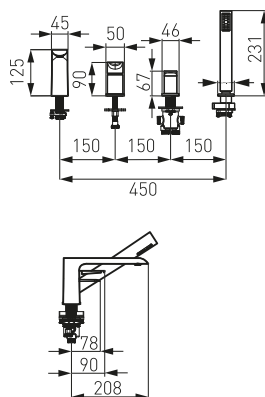

BDR11A

Bateria wannowa wielootworowa

- regulator ceramiczny
- ceramiczny przelotnik wanna / natrysk
- wyciągana rączka natrysku
- wylewka z perlatozem M24x1
- wężyki podłączeniowe w komplecie
- montaż stojący
- biały-chrom