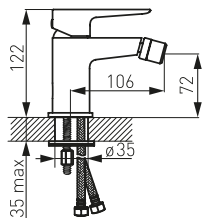

- regulator ceramiczny
- zestaw elementów wewnętrznych i natynkowych
- montaż ścienny
- wylewka 190 mm z perlatoorem M24x1
- biały-chrom

**BDR4**

**Bateria zlewozmywakowa stojąca**

- regulator ceramiczny
- montaż jednocierowowy
- perlator M24x1
- obrotowa wylewka
- przyłącza elastyczne G3/8 - M10x1
- biały-chrom

## Bateria bidetowa stojąca

- regulator ceramiczny
- montaż jednocorowowy
- automatyczny metalowy korek spustowy G5/4
- perlator M24x1 z przegubem kulowym
- przyłącza elastyczne G3/8 - M10x1
- biały-chrom