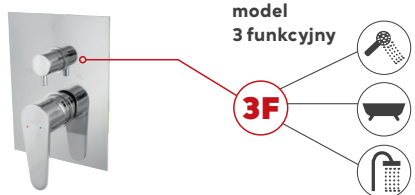

Praktyczny w montażu i solidny w użyciu

Szczelne zabezpieczenie przed kurzem i zanieczyszczeniami mogącymi pojawić się w procesie budowy łazienki.

Stalowa maskownica

Trwała metalowa maskownica dodaje elegancji całej łazience.

Zintegrowana poziomicą

Libella ułatwiająca właściwe ustawienie w pionie i poziomie podczas montażu zintegrowana z zestawem.

model **3 funkcyjny**

model **2 funkcyjny**

UMYWALKA

Bateria umywalkowa stojąca
automatyczny korek spustowy G5/4 chrom