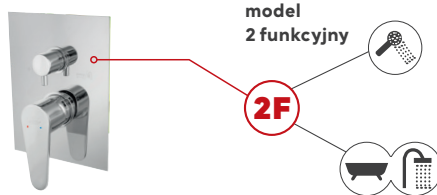

Praktyczny w montażu i solidny w użyciu

Szczelne zabezpieczenie przed kurzem i zanieczyszczeniami mogącymi pojawić się w procesie budowy łazienki.

Stalowa maskownica

Trwała metalowa maskownica dodaje elegancji całej łazience.

Zintegrowana poziomicą

Libella ułatwiająca właściwe ustawienie w pionie i poziomie podczas montażu zintegrowana z zestawem.

model **3 funkcyjny**

model **2 funkcyjny**

UMYWALKA

Bateria umywalkowa stojąca
automatyczny korek spustowy G5/4 chrom