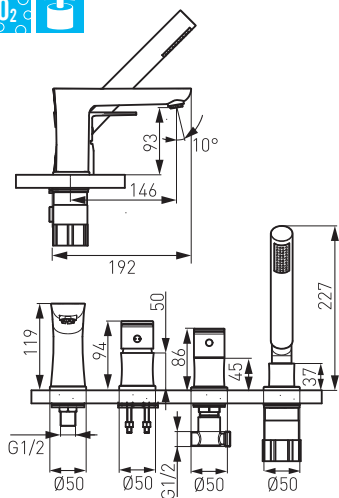

BAG11A

Bateria wannowa stojąca czterootworowa

- regulator ceramiczny
- przelotnik wanna / natrysk
- wyciągana rączka natrysku
- wylewka z perlatozem M24x1
- wężyki podłączeniowe w komplecie
- montaż stojący
- chrom

BAG11P

Bateria wannowa podtynkowa ścienna

- z natryskiem punktowym
- regulator ceramiczny
- zestaw elementów wewnętrznych i natynkowych
- montaż ścienny
- ceramiczny przelotnik wanna / natrysk
- regulator ceramiczny
- wylewka 190 mm z perlatozem M24x1
- chrom

ALGEO

BAG3PA18

Bateria umywalkowa podtynkowa, wylewka 18 cm

- regulator ceramiczny
- zestaw elementów wewnętrznych i natynkowych
- montaż ścienny
- wylewka 180 mm z perlatozem M24x1
- chrom

BAG3PA22

Bateria umywalkowa podtynkowa, wylewka 22 cm