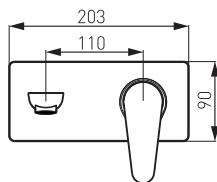

BAG11P

Bateria wannowa podtynkowa ścienna

- z natryskiem punktowym
- regulator ceramiczny
- zestaw elementów wewnętrznych i natynkowych
- montaż ścienny
- ceramiczny przelotnik wanna / natrysk
- regulator ceramiczny
- wylewka 190 mm z perlatozem M24x1
- chrom

ALGEO

BAG3PA18

Bateria umywalkowa podtynkowa, wylewka 18 cm

- regulator ceramiczny
- zestaw elementów wewnętrznych i natynkowych
- montaż ścienny
- wylewka 180 mm z perlatozem M24x1
- chrom

BAG3PA22

Bateria umywalkowa podtynkowa, wylewka 22 cm

- regulator ceramiczny
- zestaw elementów wewnętrznych i natynkowych
- montaż ścienny
- wylewka 220 mm z perlatozem M24x1
- chrom

ALGEO

BAG1

Bateria wannowa
ścienna

BAG2

Bateria umywalkowa
stojąca

BAG2L

Bateria umywalkowa
nablatowa stojąca