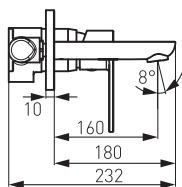

ALGEO

BAG3PA18

Bateria umywalkowa podtynkowa, wylewka 18 cm

- regulator ceramiczny
- zestaw elementów wewnętrznych i natynkowych
- montaż ścienny
- wylewka 180 mm z perlatozem M24x1
- chrom

BAG3PA22

Bateria umywalkowa podtynkowa, wylewka 22 cm

- regulator ceramiczny
- zestaw elementów wewnętrznych i natynkowych
- montaż ścienny
- wylewka 220 mm z perlatozem M24x1
- chrom

ALGEO

BAG1

Bateria wannowa
ścienna

BAG2

Bateria umywalkowa
stojąca

BAG2L

Bateria umywalkowa
nablatowa stojąca