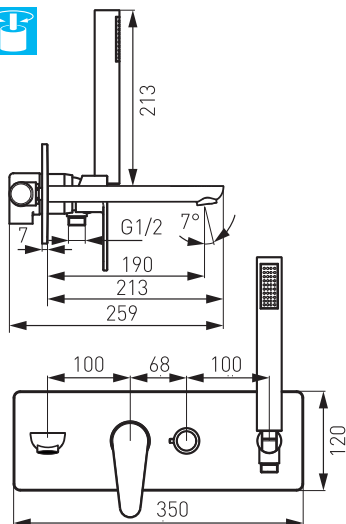

BAG11A

Bateria wannowa stojąca czterootworowa

- regulator ceramiczny
- przelotnik wanna / natrysk
- wyciągana rączka natrysku
- wylewka z perlatozem M24x1
- wężyki podłączeniowe w komplecie
- montaż stojący
- chrom

BAG11P

Bateria wannowa podtynkowa ścienna

- z natryskiem punktowym
- regulator ceramiczny
- zestaw elementów wewnętrznych i natynkowych
- montaż ścienny
- ceramiczny przelotnik wanna / natrysk
- regulator ceramiczny
- wylewka 190 mm z perlatozem M24x1
- chrom

ALGEO

BAG3PA18

Bateria umywalkowa podtynkowa, wylewka 18 cm

- regulator ceramiczny
- zestaw elementów wewnętrznych i natynkowych
- montaż ścienny
- wylewka 180 mm z perlatozem M24x1
- chrom

BAG3PA22

Bateria umywalkowa podtynkowa, wylewka 22 cm