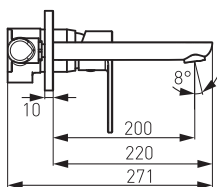

ALGEO

BAG3PA18

Bateria umywalkowa podtynkowa, wylewka 18 cm

- regulator ceramiczny
- zestaw elementów wewnętrznych i natynkowych
- montaż ścienny
- wylewka 180 mm z perlatozem M24x1
- chrom

BAG3PA22

Bateria umywalkowa podtynkowa, wylewka 22 cm

- regulator ceramiczny
- zestaw elementów wewnętrznych i natynkowych
- montaż ścienny
- wylewka 220 mm z perlatozem M24x1
- chrom

ALGEO

BAG1

Bateria wannowa
ścienna

BAG2

Bateria umywalkowa
stojąca

BAG2L

Bateria umywalkowa
nablatowa stojąca