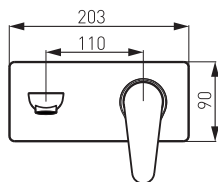

BAG11P

Bateria wannowa podtynkowa ścienna

- z natryskiem punktowym
- regulator ceramiczny
- zestaw elementów wewnętrznych i natynkowych
- montaż ścienny
- ceramiczny przelotnik wanna / natrysk
- regulator ceramiczny
- wylewka 190 mm z perlatozem M24x1
- chrom

ALGEO

BAG3PA18

Bateria umywalkowa podtynkowa, wylewka 18 cm

- regulator ceramiczny
- zestaw elementów wewnętrznych i natynkowych
- montaż ścienny
- wylewka 180 mm z perlatozem M24x1
- chrom

BAG3PA22

Bateria umywalkowa podtynkowa, wylewka 22 cm

- regulator ceramiczny
- zestaw elementów wewnętrznych i natynkowych
- montaż ścienny
- wylewka 220 mm z perlatozem M24x1
- chrom

ALGEO

BAG1

Bateria wannowa
ścienna

BAG2

Bateria umywalkowa
stojąca

BAG2L

Bateria umywalkowa
nablatowa stojąca