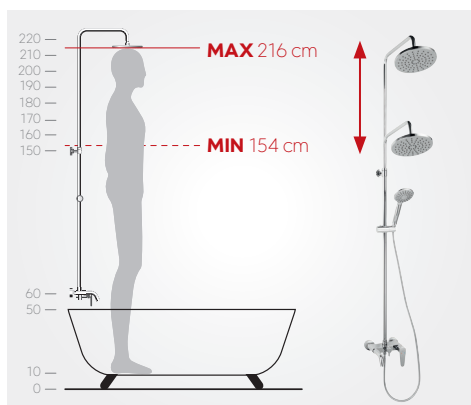

### Regulacja wysokości

dostosowanie wysokości zestawu do wzrostu użytkownika

### Regulacja mocowania

ułatwienie właściwego montażu zestawu w pionie

### Ceramiczny przełącznik

trwałe, komfortowe i ergonomiczne rozwiązanie

**Zestaw natryskowy z baterią wannową, deszczownią, rączką natryskową 3-funkcyjną i węzem w oplocie metalowym chrom**

**NP78-BAG13U**

Przed zakupem kolumny natryskowej z baterią wannową warto zwrócić uwagę na wysokość deszczowni. W przypadku Algeo, dzięki możliwości płynnej regulacji wysokości zestawu (również po zamontowaniu) to maksymalnie aż 206 cm od dna wanny. Jeśli z zestawu korzystają np. dzieci istnieje możliwość ustawienia wysokości talerza deszczowni nawet na wysokości 144 cm.\*