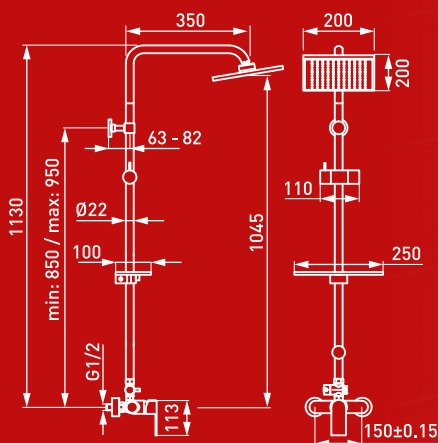

#### DESZCZOWNIA

- drążek metalowy 113 cm
- regulowana wysokość mocowania zestawu do ściany
- regulowany odstęp deszczownicy od ściany ułatwiający prawidłowy montaż
- głowica talerzowa 20 x 20 cm
- Easy Clean System - łatwe usuwanie kamienia wapiennego z deszczownicy
- praktyczna, płaska półka na kosmetyki z regulacją mocowania
- przetacznik metalowy z wkładką ceramiczną

#### NATRYSK

- rączka natrysku 7,5 x 7,5 cm
- ilość funkcji rączki natrysku - 1
- Easy Clean System - łatwe usuwanie kamienia wapiennego z rączki natryskowej
- wąż natryskowy 150 cm w oplocie metalowym

#### BATERIA NATRYSKOWA

- regulator ceramiczny
- montaż naścienny
- przyłącze mimośrodowe G1/2 rozstaw 150 ± 20 mm
- podłączenie natrysku G1/2- wyjście górne
- chrom

**Trevi**

**NP75-TRV7U**  
deszczownia z natryskiem  
i baterią termostatyczną