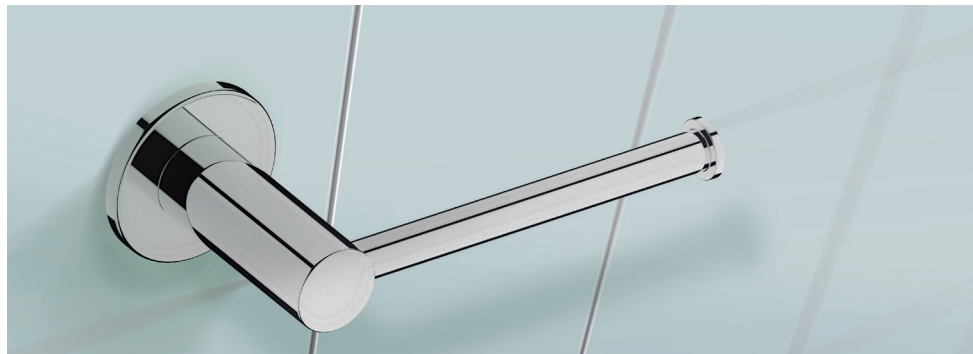

SMILE

Przyjemność z użytkowania

AKCESORIA UMYWALKOWE

Mydelniczka
szklana

ASM02

Szklanka
pojedyncza

ASM03

Dozownik
na mydło

ASM34

Wieszak
pojedynczy

ASM05

Wieszak
na ręcznik
podwójny

ASM06

Wieszak
na ręcznik
pojedynczy
450 mm

ASM07

WIESZAKI NA RĘCZNIKI

Wieszak
na ręcznik
pojedynczy
600 mm

ASM09

Wieszak
na ręcznik
podwójny
600 mm

ASM10

Półka na
ręczniki
z wieszakiem
na ręcznik

ASM35

ASM14

ASM33

AKCESORIA WC