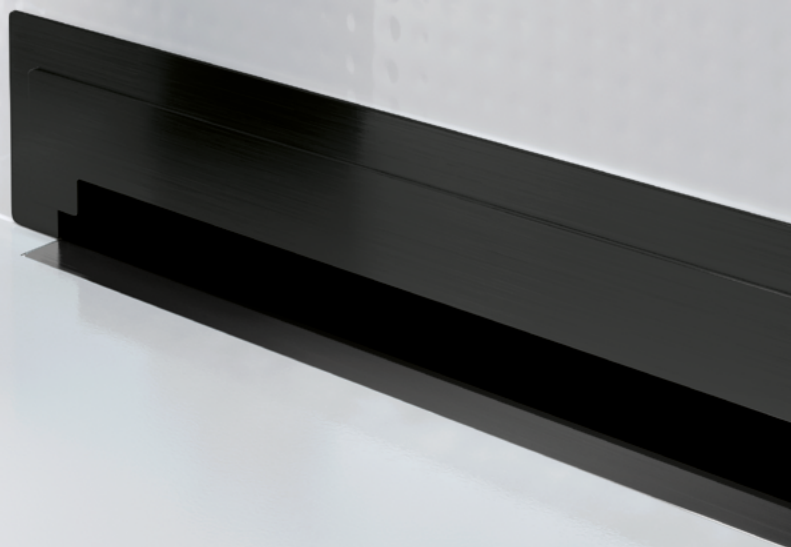

FERRO®

NOWOŚĆ

CZARNE AKCESORIA

Czarny kolor
zawsze modny

Czarna armatura i dodatki to nieślabnący trend podczas urządzania łazienki. Najlepszy efekt uzyskamy gospodarując nią roztropnie, dlatego doskonałymi elementami do jej użycia są akcesoria, takie jak odpływy liniowe, syfony, czy korki click-clack. Te istotne detale, wpływają na wygodę użytkowania oraz niebanalną estetykę łazienki.

OLWS1-BL Wall Slim odpływ ścienny