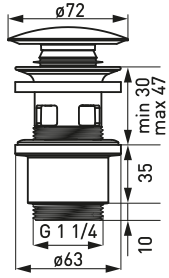

- zawór spustowy G5/4 Rotondo
- do umywalk z przelewem
  - wykonany z miedzią
  - stary brąz

**NOWOŚĆ**

**S288PPCB**

- zawór spustowy G5/4
- korek ceramiczny czarny
  - do umywalk z przelewem
  - wykonany z trwałego polipropylenu