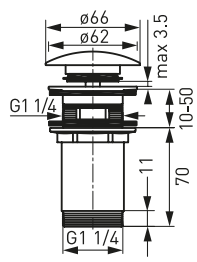

NOWOŚĆ

S285BR

1. zawór spustowy G5/4 Rotondo
2. do umywalk z przelewem
   - wykonany z miedzią
   - stary brąz

NOWOŚĆ

S288PPCB

1. zawór spustowy G5/4
2. korek ceramiczny czarny
   - do umywalk z przelewem
   - wykonany z trwałego polipropylenu