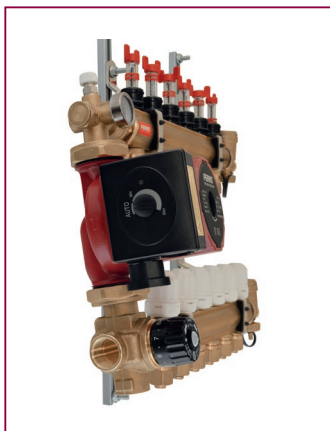

KOMPLET
2 szt.

montaż GM bez mimośrodów