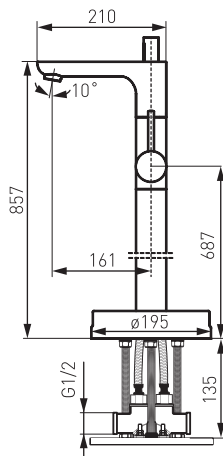

Bateria wannowa wolnostojąca

- regulator ceramiczny wanna/natrysk
- automatyczny przełącznik wanna/natrysk
- regulator strumienia M28x1
- metalowa rączka natrysku 1F
- wąż natryskowy 150 cm w oplocie metalowym
- podpodtógowy komplet przyłączeniowy 1/2" w zestawie
- chrom