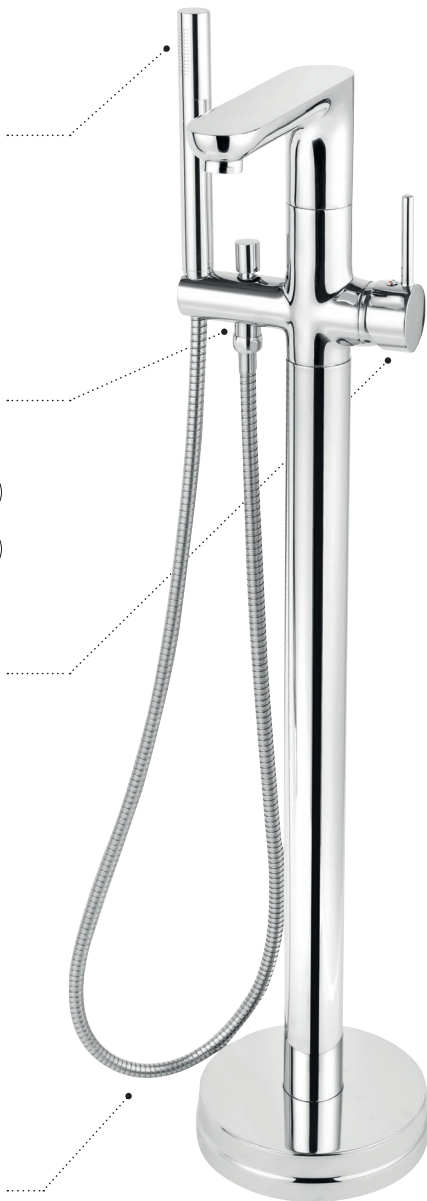

NOWOŚĆ

FERRO[®]

FIESTA

Bateria wannowa wolnostojąca

BFI11F

NOWOŚĆ

FIESTA

BFI11F

Bateria wannowa wolnostojąca

- regulator ceramiczny wanna/natrysk
- automatyczny przełącznik wanna/natrysk
- regulator strumienia M28x1
- metalowa rączka natrysku 1F
- wąż natryskowy 150 cm w oplocie metalowym
- podpodtógowy komplet przyłączeniowy 1/2" w zestawie
- chrom