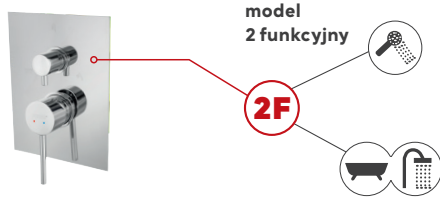

BF17P2BOX - Bateria natryskowa podtynkowa

**NOWOŚĆ**

**Baterie natryskowe podtynkowe - zestaw box**

**Ceramiczny przełącznik**

Wysokiej jakości ceramiczny przełącznik z metalowym uchwytem.

**Praktyczny w montażu i solidny w użyciu**

Szczelne zabezpieczenie przed kurzem i zanieczyszczeniami mogącymi pojawić się w procesie budowy łazienki.

**Stalowa maskownica**

Trwała metalowa maskownica dodaje elegancji całej łazience.

**Zintegrowana poziomicą**

Libella ułatwiająca właściwe ustawienie w pionie i poziomie podczas montażu zintegrowana z zestawem.

**UMYWALKA**

**Bateria umywalkowa stojąca**  
korek spustowy click-clack G5/4 chrom