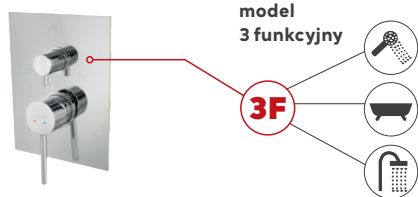

BF17P2BOX - Bateria natryskowa podtynkowa

**NOWOŚĆ**

**Baterie natryskowe podtynkowe - zestaw box**

**Ceramiczny przełącznik**

Wysokiej jakości ceramiczny przełącznik z metalowym uchwytem.

**Praktyczny w montażu i solidny w użyciu**

Szczelne zabezpieczenie przed kurzem i zanieczyszczeniami mogącymi pojawić się w procesie budowy łazienki.

**Stalowa maskownica**

Trwała metalowa maskownica dodaje elegancji całej łazience.

**Zintegrowana poziomicą**

Libella ułatwiająca właściwe ustawienie w pionie i poziomie podczas montażu zintegrowana z zestawem.

**UMYWALKA**

**Bateria umywalkowa stojąca**  
korek spustowy click-clack G5/4 chrom