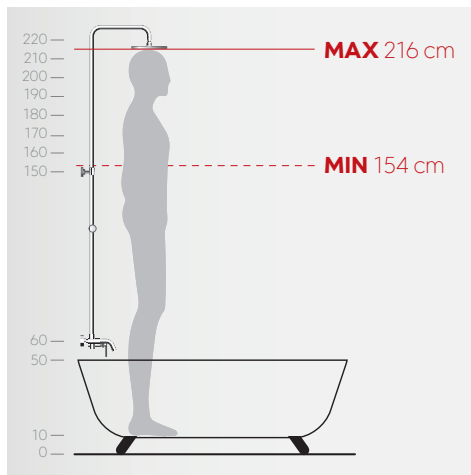

## Funkcje i cechy

Zestaw Fiesta jako jeden z niewielu takich produktów na rynku posiada regulowaną wysokość deszczownicy, aż do 206 cm od dna wanny. Warto o tym pamiętać przy wyborze produktu. Gwarantuje to komfort korzystania z natrysku również wysokim osobom. Minimalna wysokość ustawienia deszczownicy to nawet 144 cm.\*

### Zestaw natryskowy z baterią wannową

- regulowany drążek
- metalowa deszczownia  $\varnothing 25$  cm
- chromowana ręczka natryskowa 3-funkcyjna
- wąż PVC 150 cm

NP79-BF113U

### Regulacja wysokości

dostosowanie wysokości zestawu do wzrostu użytkownika