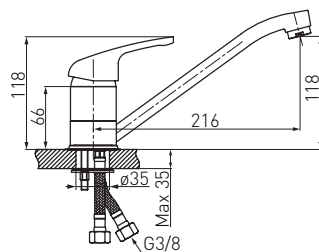

Bateria zlewozmywakowa stojąca

- regulator ceramiczny
- montaż jednootworowy
- regulator strumienia M24x1
- obrotowa wylewka
- przyłącza elastyczne G3/8 - M10x1
- piasek

# FREYA

BFR42B

Bateria zlewozmywakowa stojąca

- regulator ceramiczny
- montaż jednootworowy
- regulator strumienia M24x1
- obrotowa wylewka
- przyłącza elastyczne G3/8 - M10x1
- grafit

BFR4S

Bateria zlewozmywakowa stojąca

- regulator ceramiczny
- montaż jednootworowy
- regulator strumienia M24x1
- obrotowa wylewka
- przyłącza elastyczne G3/8 - M10x1
- piasek

BFR4B

Bateria zlewozmywakowa stojąca

- regulator ceramiczny
- montaż jednootworowy
- regulator strumienia M24x1
- obrotowa wylewka
- przyłącza elastyczne G3/8 - M10x1
- grafit