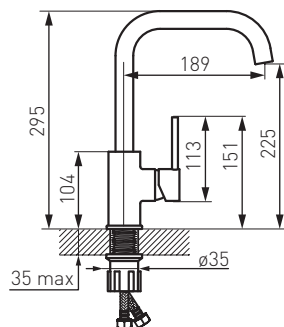

**NOWOŚĆ**

BFR41B

Bateria zlewozmywakowa stojąca

- regulator ceramiczny
- montaż jednootworowy
- regulator strumienia M24x1
- obrotowa wylewka
- przyłącza elastyczne G3/8 - M10x1
- grafit

**NOWOŚĆ**

BFR42S

Bateria zlewozmywakowa stojąca

- regulator ceramiczny
- montaż jednootworowy
- regulator strumienia M24x1
- obrotowa wylewka
- przyłącza elastyczne G3/8 - M10x1
- piasek