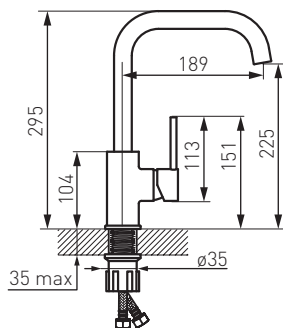

Bateria zlewozmywakowa stojąca

- regulator ceramiczny
- montaż jednootworowy
- regulator strumienia M24x1
- obrotowa wylewka
- przyłącza elastyczne G3/8 - M10x1
- piasek

# FREYA

BFR42B

Bateria zlewozmywakowa stojąca

- regulator ceramiczny
- montaż jednootworowy
- regulator strumienia M24x1
- obrotowa wylewka
- przyłącza elastyczne G3/8 - M10x1
- grafit

BFR4S

Bateria zlewozmywakowa stojąca

- regulator ceramiczny
- montaż jednootworowy
- regulator strumienia M24x1
- obrotowa wylewka
- przyłącza elastyczne G3/8 - M10x1
- piasek

BFR4B

Bateria zlewozmywakowa stojąca

- regulator ceramiczny
- montaż jednootworowy
- regulator strumienia M24x1
- obrotowa wylewka
- przyłącza elastyczne G3/8 - M10x1
- grafit