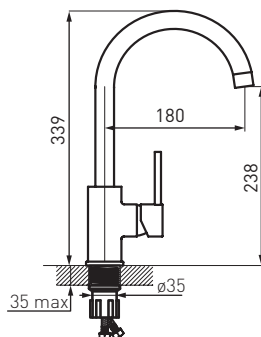

**NOWOŚĆ**

BFR41B

Bateria zlewozmywakowa stojąca

- regulator ceramiczny
- montaż jednootworowy
- regulator strumienia M24x1
- obrotowa wylewka
- przyłącza elastyczne G3/8 - M10x1
- grafit

**NOWOŚĆ**

BFR42S

Bateria zlewozmywakowa stojąca

- regulator ceramiczny
- montaż jednootworowy
- regulator strumienia M24x1
- obrotowa wylewka
- przyłącza elastyczne G3/8 - M10x1
- piasek