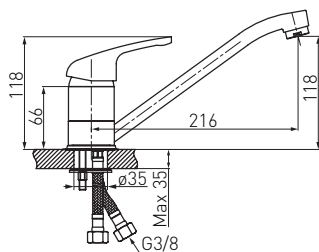

Bateria zlewozmywakowa stojąca

- regulator ceramiczny
- montaż jednootworowy
- regulator strumienia M24x1
- obrotowa wylewka
- przyłącza elastyczne G3/8 - M10x1
- piasek

# FREYA

BFR42B

Bateria zlewozmywakowa stojąca

- regulator ceramiczny
- montaż jednootworowy
- regulator strumienia M24x1
- obrotowa wylewka
- przyłącza elastyczne G3/8 - M10x1
- grafit

BFR4S

Bateria zlewozmywakowa stojąca

- regulator ceramiczny
- montaż jednootworowy
- regulator strumienia M24x1
- obrotowa wylewka
- przyłącza elastyczne G3/8 - M10x1
- piasek

BFR4B

Bateria zlewozmywakowa stojąca

- regulator ceramiczny
- montaż jednootworowy
- regulator strumienia M24x1
- obrotowa wylewka
- przyłącza elastyczne G3/8 - M10x1
- grafit