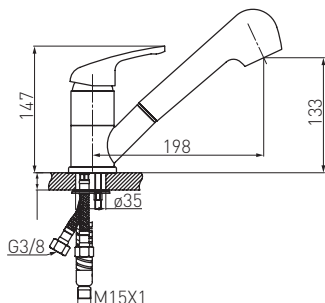

FREYA

BFR8S

Bateria zlewozmywakowa stojąca z wyciąganym natryskiem

- obrotowa wylewka z wyciąganą rączką natrysku
- regulator ceramiczny
- montaż jednootworowy
- regulator strumienia M24x1
- obrotowa wylewka
- automatyczny przełącznik natrysk/strumień
- przyłącza elastyczne G3/8 - M10x1
- piasek

BFR8B

Bateria zlewozmywakowa stojąca z wyciąganym natryskiem

- obrotowa wylewka z wyciąganą rączką natrysku
- regulator ceramiczny
- montaż jednootworowy
- regulator strumienia M24x1
- obrotowa wylewka
- automatyczny przełącznik natrysk/strumień
- przyłącza elastyczne G3/8 - M10x1
- grafit