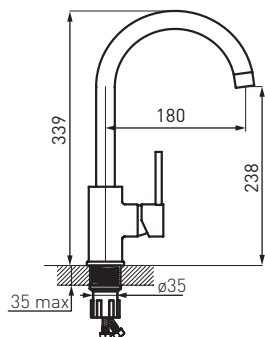

**NOWOŚĆ**

BFR41B

Bateria zlewozmywakowa stojąca

- regulator ceramiczny
- montaż jednootworowy
- regulator strumienia M24x1
- obrotowa wylewka
- przyłącza elastyczne G3/8 - M10x1
- grafit

**NOWOŚĆ**

BFR42S

Bateria zlewozmywakowa stojąca

- regulator ceramiczny
- montaż jednootworowy
- regulator strumienia M24x1
- obrotowa wylewka
- przyłącza elastyczne G3/8 - M10x1
- piasek