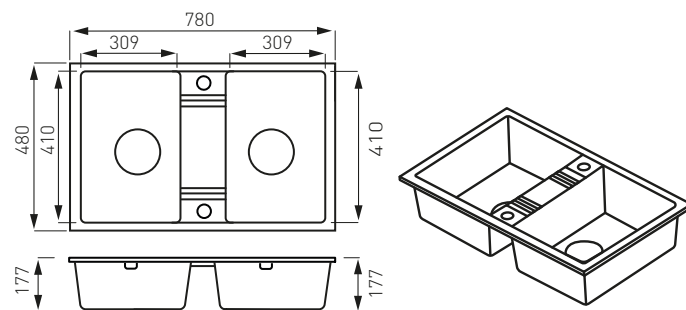

Zlewozmywak kuchenny dwukomorowy 78x48 cm

- syfon w zestawie
- wpuszczany
- z przelewem

kolor: PIASEK
kod: **DRGM2/48/78SA**

kolor: GRAFIT
kod: **DRGM2/48/78BA**

kolor: GRAFIT SHINE
kod: **DRGM2/48/78HA**

kolor: SZARY
kod: **DRGM2/48/78GA**