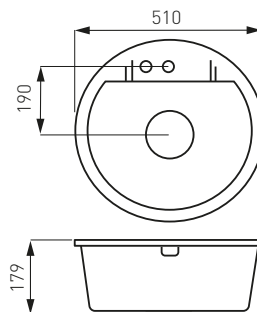

Zlewozmywak kuchenny jednokomorowy Ø 51 cm

- syfon w zestawie
- wpuszczany
- z przelewem

kolor: PIASEK
kod: **DRGM1/51SA**

kolor: GRAFIT
kod: **DRGM1/51BA**

kolor: GRAFIT SHINE
kod: **DRGM1/51HA**

kolor: SZARY
kod: **DRGM1/51GA**