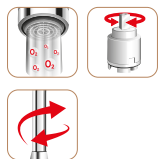

kolor: PIASEK
kod: **DRGM1/51SA**

kolor: GRAFIT
kod: **DRGM1/51BA**

kolor: GRAFIT SHINE
kod: **DRGM1/51HA**

kolor: SZARY
kod: **DRGM1/51GA**

DOBIERZ BATERIĘ,
DO ZLEWOZMYWAKA

FREYA

bateria zlewozmywakowa stojąca

- regulator ceramiczny
- montaż jednootworowy
- regulator strumienia
- obrotowa wylewka
- przyłącza elastyczne

kolor: PIASEK
kod: **BFR41S**

kolor: PIASEK
kod: **BFR42S**

kolor: GRAFIT
kod: **BFR41B**

kolor: GRAFIT
kod: **BFR42B**