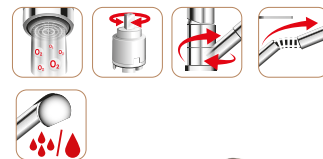

- regulator ceramiczny
- montaż jednootworowy
- regulator strumienia
- obrotowa wylewka
- przyłącza elastyczne

kolor: PIASEK
kod: **BFR41S**

kolor: PIASEK
kod: **BFR42S**

kolor: GRAFIT
kod: **BFR41B**

kolor: GRAFIT
kod: **BFR42B**

bateria zlewozmywakowa stojąca

kolor: PIASEK
kod: **BFR4S**

kolor: GRAFIT
kod: **BFR4B**

bateria zlewozmywakowa stojąca z wysuwaną wylewką dwufunkcyjną

kolor: PIASEK
kod: **BFR8B**

kolor: GRAFIT
kod: **BFR8B**

ZUMBA

bateria zlewozmywakowa stojąca z elastyczną wylewką

- regulator ceramiczny
- montaż jednootworowy
- elastyczna wylewka
- możliwość ustawiania dolnego kształtu wylewki

- możliwość wymiany wylewki na inny kolor
- zmienny zasięg wylewki od 15 cm do 35 cm
- zmienna wysokość wylewki od 28 cm do 44 cm