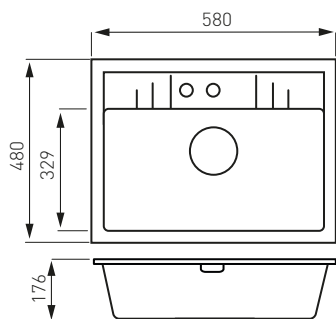

Zlewozmywak kuchenny jednokomorowy 58x48 cm

- syfon w zestawie
- wpuszczany
- z przelewem

kolor: PIASEK
kod: **DRGM1/48/58SA**

kolor: GRAFIT
kod: **DRGM1/48/58BA**

kolor: GRAFIT SHINE
kod: **DRGM1/48/58HA**

kolor: SZARY
kod: **DRGM1/48/58GA**