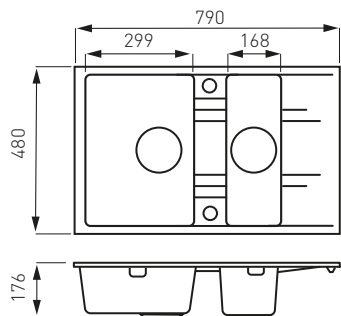

kolor: PIASEK
kod: **DRGM3/48/79SA**

kolor: GRAFIT
kod: **DRGM3/48/79BA**

kolor: GRAFIT SHINE
kod: **DRGM3/48/79HA**

kolor: SZARY
kod: **DRGM3/48/79GA**

Zlewozmywak kuchenny jednokomorowy Ø 51 cm

- syfon w zestawie
- wpuszczany
- z przelewem