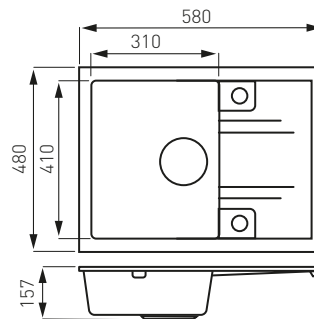

Zlewozmywak kuchenny jednokomorowy 58x48 cm

- z ociekaczem
- syfon w zestawie
- wpuszczany
- z przelewem

kolor: PIASEK
kod: **DRGM48/58SA**

kolor: GRAFIT
kod: **DRGM48/58BA**

kolor: GRAFIT SHINE
kod: **DRGM48/58HA**

kolor: SZARY
kod: **DRGM48/58GA**