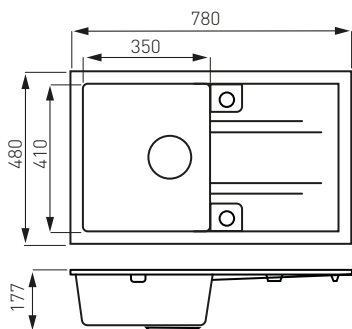

Zlewozmywak kuchenny jednokomorowy 78x48 cm

- z ociekaczem
- syfon w zestawie
- wpuszczany
- z przelewem

kolor: PIASEK
kod: **DRGM48/78SA**

kolor: GRAFIT
kod: **DRGM48/78BA**

kolor: GRAFIT SHINE
kod: **DRGM48/78HA**

kolor: SZARY
kod: **DRGM48/78GA**