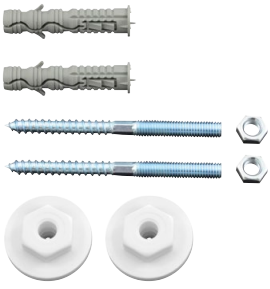

KMU•
Komplet do mocowania umywalki
Washbasin fixing set
Набор для крепления умывальника

KMU100	8 mm x 100 mm
KMU120	8 mm x 120 mm
KMU140	8 mm x 140 mm