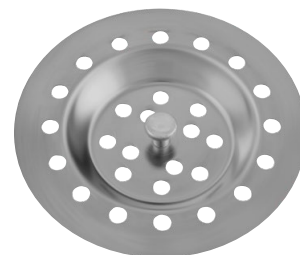

SCCZ

Sitko czyszczące do zlewozmywaka, chrom
Strainer for cleaning the sink, chrome
Хромированное ситечко для мойки

SNZS

Śruba nierdzewna do spustu zlewozmywaka
Stainless screw for sink drain
Винт для сливного клапана из нержавеющей стали

SNZ30

Śruba nierdzewna do spustu zlewozmywaka M6x30
Stainless sink screw M6x30
Винт для сливного клапана из нержавеющей стали M6x30

SNU60

Śruba nierdzewna do spustu umywalki M6x60
Stainless washbasin screw M6x60
Винт для умывальника из нержавеющей стали M6x60