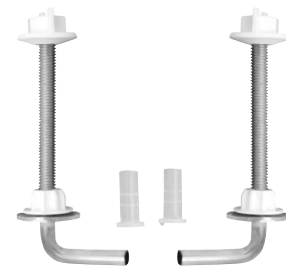

ZMDB203M
Zestaw do mocowania deski B203 - metal
Toilet seat fixing set B203 - metal
Набор для крепления сиденья для унитаза B203, металл