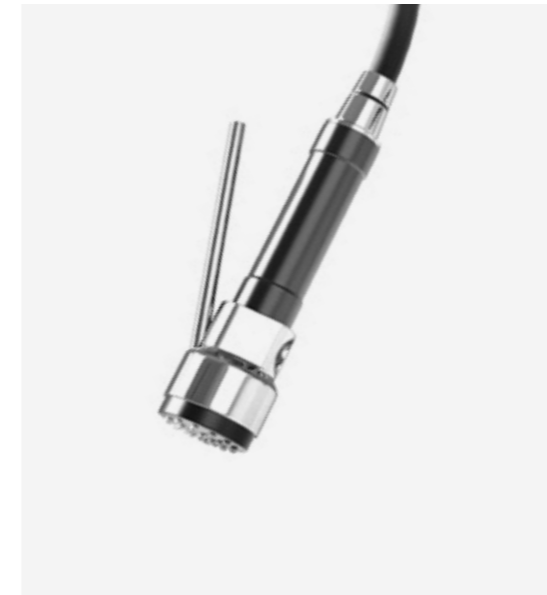

F-MASTER

Lepiej i sprytniej

Jestem profesjonalistą. Od wyposażenia wymagam przede wszystkim funkcjonalności i niezawodności podczas wielu chwil spędzonych w kuchni, dlatego wybrałem

F-Master od Ferro. Bateria ta, oprócz niesamowicie ciekawej formy, to przede wszystkim multifunkcyjność i wygoda użytkowania.

BFE41 Bateria zlewozmywakowa stojąca