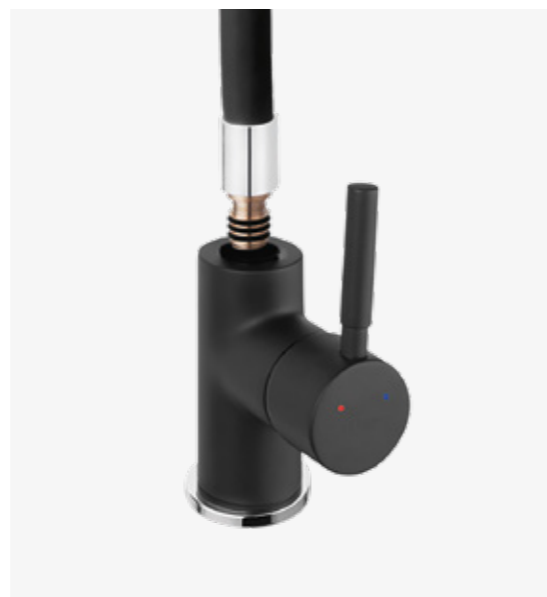

Łatwość obsługi

Projektanci nowej Zumby dołożyli wielu starań aby wkomponować w modny kształt wylewki funkcję przełączania strumienia, tak, by zapewnić wygodę obsługi przy jednoczesnym zachowaniu prostej formy. Wystarczy niewielki obrót końcówki i możemy korzystać ze strumienia natrysku, który jest nieoceniony przy myciu produktów spożywczych.

BATERIE

BATERIE

Uniwersalna elastyczna wylewka

Funkcjonalność elastycznej wylewki to jedna z jej podstawowych zalet, ale nie jedyna. Możliwość doboru kolorystycznego do wnętrza i łatwość wymiany wylewki na inny kolor to równie istotne cechy. W odróżnieniu od innych wylewek elastycznych to pamięć kształtu, czyli pozostanie w ustawieniu zadany przez użytkownika, stanowi jej wyróżnik.

Uniwersalna Elastyczna wylewka pasuje do linii:
Zumba, Lugio Black i Ratio Black

Masz już baterię ze stałą wylewką z powyższych linii Ferro? Dokup wylewkę w wybranym kolorze, wymień i ciesz się z funkcjonalności elastycznej wylewki.