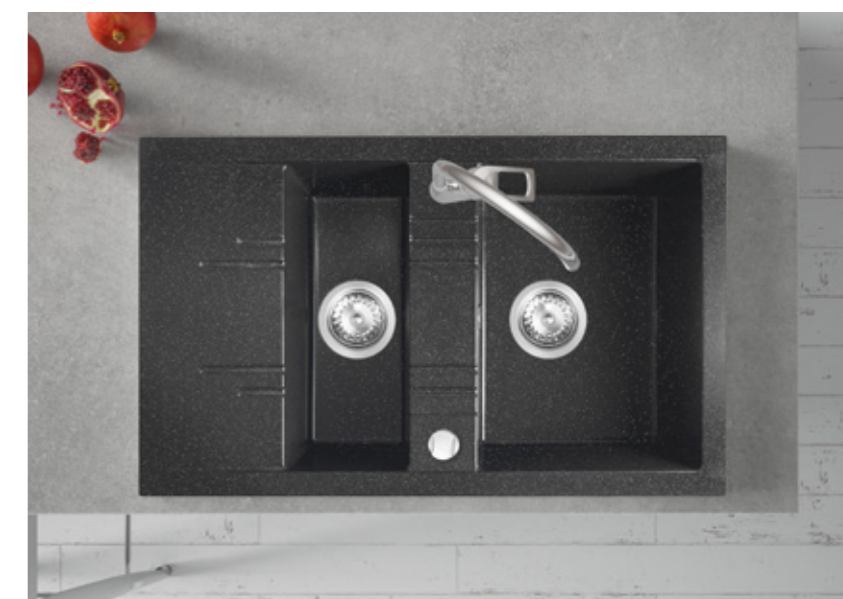

Zlewozmywaki granitowe

Naturalny wygląd i trwałość

Sześć typów, dwadzieścia cztery modele, cztery kolory to aktualna oferta zlewozmywaków kompozytowych Ferro.

Ta gama pozwoli dobrać modele do przestronnych kuchni ale też do kącików czy aneksów kuchennych.

Zlewozmywak odwracalny

Jeden produkt, dwa ustawienia. Dopasowanie do indywidualnych potrzeb użytkownika położenia ociekacza umożliwia funkcja odwracania zlewozmywaka.

ZLEWOZMYWAKI DWUKOMOROWE

Zlewozmywak dwukomorowy 78x48 cm
syfon w zestawie wpuszczany z przelewem

DRGM2/48/78SA

Zlewozmywak dwukomorowy 78x48 cm
syfon w zestawie wpuszczany z przelewem

DRGM2/48/78BA

Zlewozmywak dwukomorowy 78x48 cm
syfon w zestawie wpuszczany z przelewem

DRGM2/48/78HA

Zlewozmywak dwukomorowy 78x48 cm
syfon w zestawie wpuszczany z przelewem

DRGM2/48/78GA

Zlewozmywak dwukomorowy 79x48 cm z ociekaczem
syfon w zestawie wpuszczany z przelewem

DRGM3/48/79SA

Zlewozmywak dwukomorowy 79x48 cm z ociekaczem
syfon w zestawie wpuszczany z przelewem

DRGM3/48/79BA

Zlewozmywak dwukomorowy 79x48 cm z ociekaczem
syfon w zestawie wpuszczany z przelewem

DRGM3/48/79HA

Zlewozmywak dwukomorowy 79x48 cm z ociekaczem
syfon w zestawie wpuszczany z przelewem

DRGM3/48/79GA