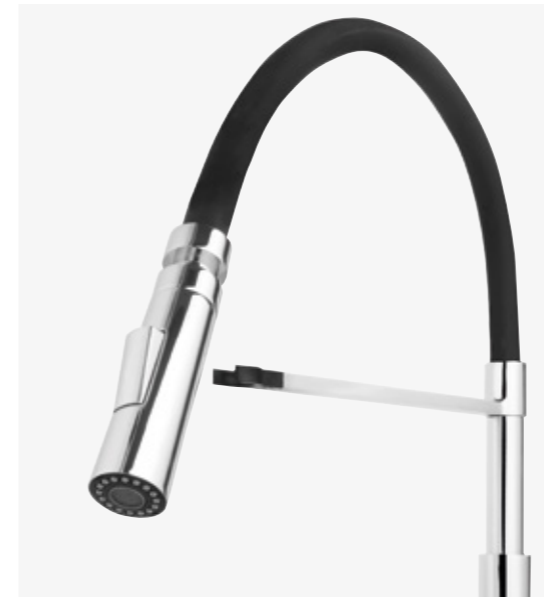

BES4 Bateria zlewozmywakowa stojąca

BATERIE

Bateria zlewozmywakowa stojąca chrom
BES4

BLE4B Bateria zlewozmywakowa stojąca

LIBRETTO

Skandynawski look

Moja przestrzeń, moje zasady. Czysta forma bez zbędnych dodatków i maksimum efektywności. Przy wyborze baterii nie miałam wątpliwości. Libretto posiada wszystkie cechy, które są dla

mnie istotne - ruchoma, elastyczna wylewka, przełącznik strumienia i bardzo atrakcyjna wizualnie forma.

BLE4B Bateria zlewozmywakowa stojąca

Przemyślanie rozwiązania

Obrotowa i elastyczna wylewka ułatwia korzystanie ze zlewozmywaka, wyciągnięta wylewka pozwoli nam na komfortowe mycie dużych garnków, a opcja zmiany strumienia wody daje możliwość wyboru jego rodzaju w zależności od wykonywanej czynności w strefie zlewozmywaka.