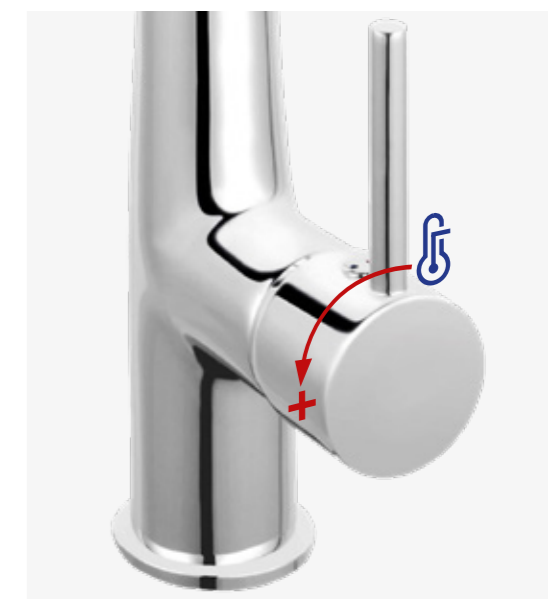

Cold start

Funkcja cold start to kolejne rozwiązanie oszczędnościowe. Dzięki możliwości uruchomienia zimnej wody z pozycji centralnej pozwala, nam to na oszczędzaniu poboru ciepłej wody, gdy nie jest to konieczne i szybsze sterowanie.