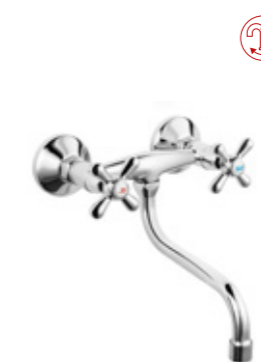

Bateria zlewozmywakowa ścienna chrom

XD5