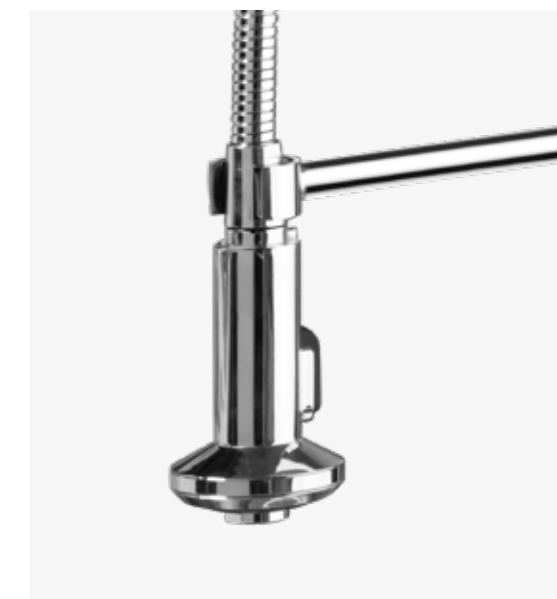

BATERIE

BSA8A