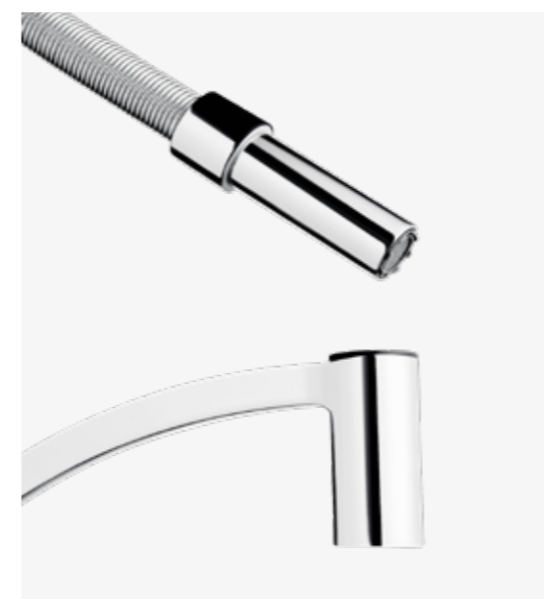

mnie istotne - ruchoma, elastyczna wylewka, przełącznik strumienia i bardzo atrakcyjna wizualnie forma.

BLE4B Bateria zlewozmywakowa stojąca

Przemyślanie rozwiązania

Obrotowa i elastyczna wylewka ułatwia korzystanie ze zlewozmywaka, wyciągnięta wylewka pozwoli nam na komfortowe mycie dużych garnków, a opcja zmiany strumienia wody daje możliwość wyboru jego rodzaju w zależności od wykonywanej czynności w strefie zlewozmywaka.

BATERIE

Bateria zlewozmywakowa
stojąca
chrom
BLE4B

MAESTRO

Swobodny szyk

Piękna forma baterii kuchennej potrafi sprawić, że nawet bardzo proste ascetyczne wnętrza nabiera charakteru i tworzy niepowtarzalną całość. To dla koneserów stylu została stworzona bateria kuchenna Maestro.

Jej wyciągana wylewka zamontowana została na uchwycie, który formą przypomina asymetryczny łuk i w całości stanowi prawdziwą ozdobę kuchni.

Funkcjonalność bez kompromisów

Dzięki wysokiej obrotowej wylewce z łatwością można napełnić każde naczynie, takie jak duży garnek lub konewkę. Po wyciągnięciu jej z uchwytu końcówkę można skierować w dowolnym kierunku, tym sposobem łatwo opłuczysz zlew lub napełnisz ciężkie naczynie stojące na blacie obok.