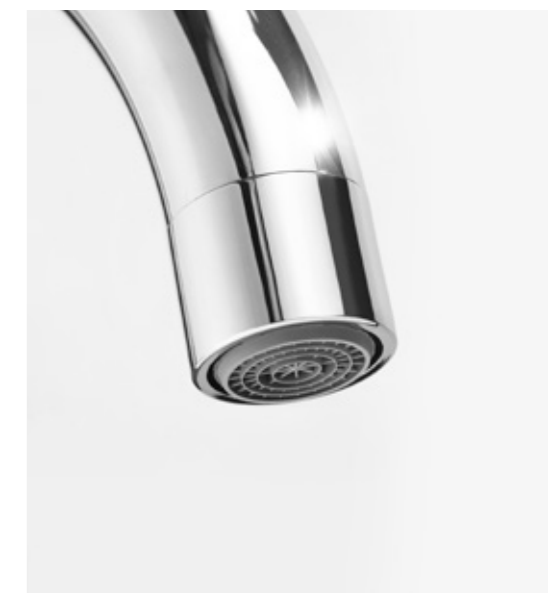

Perlator Eco

Gdy decydujemy się na wybór baterii do kuchni, w której często zmywamy i myjemy produkty pod bieżącą wodą warto rozważyć zakup baterii z perlatozem zmniejszającym przepływ wody oznaczony symblem Eco.