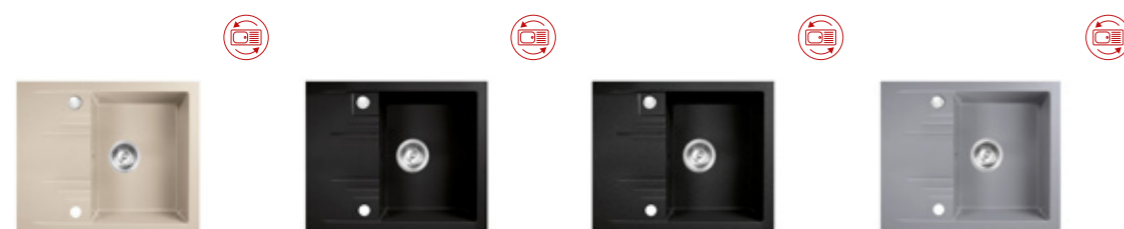

ZLEWOZMYWAKI JEDNOKOMOROWE

Zlewozmywak jednokomorowy 58x48 cm
syfon w zestawie
wpuszczany
z przelewem

DRGM1/48/58SA

Zlewozmywak jednokomorowy 58x48 cm
syfon w zestawie
wpuszczany
z przelewem

DRGM1/48/58BA

Zlewozmywak jednokomorowy 58x48 cm
syfon w zestawie
wpuszczany
z przelewem

DRGM1/48/58HA

Zlewozmywak jednokomorowy 58x48 cm
syfon w zestawie
wpuszczany
z przelewem

DRGM1/48/58GA

Zlewozmywak jednokomorowy 58x48 cm
z ociekaczem
syfon w zestawie
wpuszczany
z przelewem