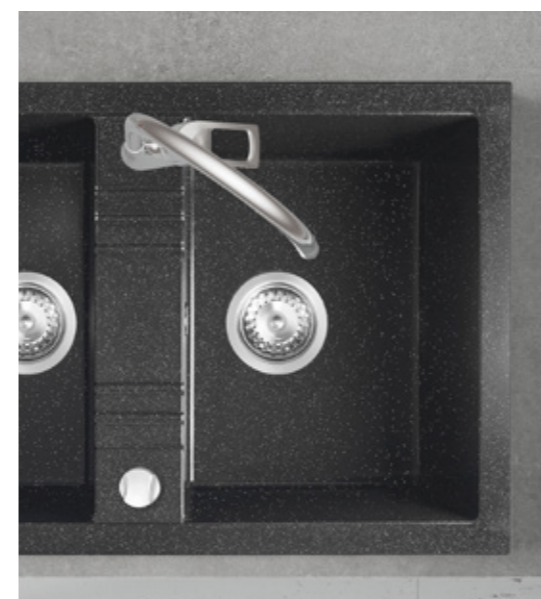

BRADO

W moim stylu

W życiu szukam rozwiązań, a nie skupiam się na problemach. Żyję po swojemu, lubię muzykę i motocykle. Co lubię w swoim mieszkaniu? Chyba to, że jest niebanalne, ma swój styl, a kuchnia dodatkowo jest funkcjonalna

i przestrzenna. Duży zlewozmywak i bateria Ferro Brado to wyposażenie, które ułatwia codzienne przygotowywanie posiłków, a dodatkowo super się prezentuje w mojej kuchni.