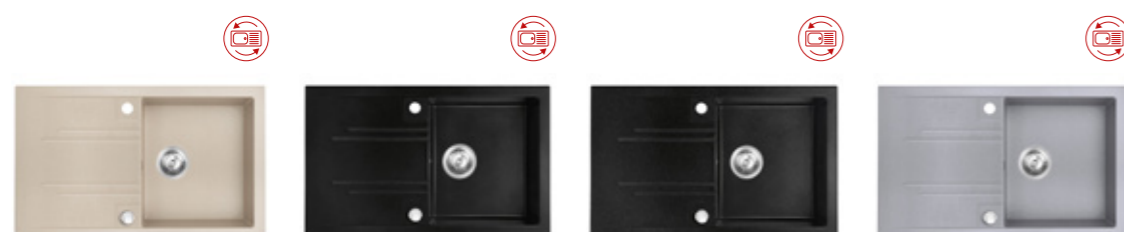

ZLEWOZMYWAKI JEDNOKOMOROWE

Zlewozmywak jednokomorowy 78x48 cm
z ociekaczem
syfon w zestawie
wpuszczany
z przelewem

DRGM48/78SA

Zlewozmywak jednokomorowy 78x48 cm
z ociekaczem
syfon w zestawie
wpuszczany
z przelewem