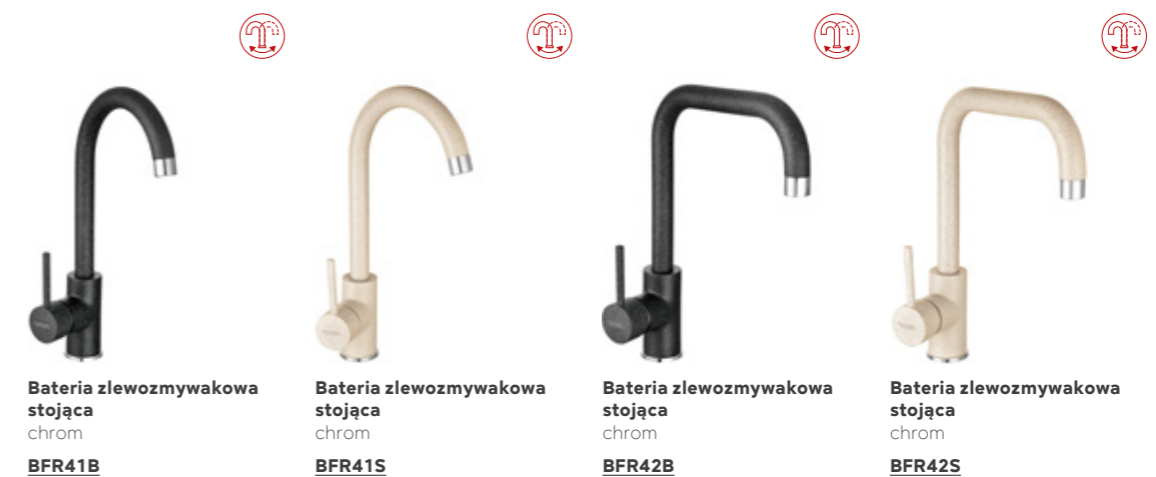

FREYA

Do koloru i potrzeb

Dwa kolory i mnogość rozwiązań. To propozycja dla osób szukających alternatywnych wykończeń. Jednolite barwy, klasyczny chrom, a może idealny duet kolorystyczny ze zlewmywakiem? Dla spełnienia tych oczekiwań powstała gama baterii Freya. Aby rozwiązanie

dodatkowo wpasowało się w indywidualny gust użytkownika, można wybrać ulubiony kształt wylewki, a dla tych, którzy ponad wszystko cenią funkcjonalność, model z wyciąganym natryskiem i dwoma strumieniami.

Bateria umywalkowa idealnie dopasowana

Beż i czerń to odcienie wpisujące się w trendy wykończeniowe. Warto je wybrać jako bazę do dowolnie komponowanych z nimi dodatkami i kolorami. To wybór na lata.

BATERIE

BATERIE