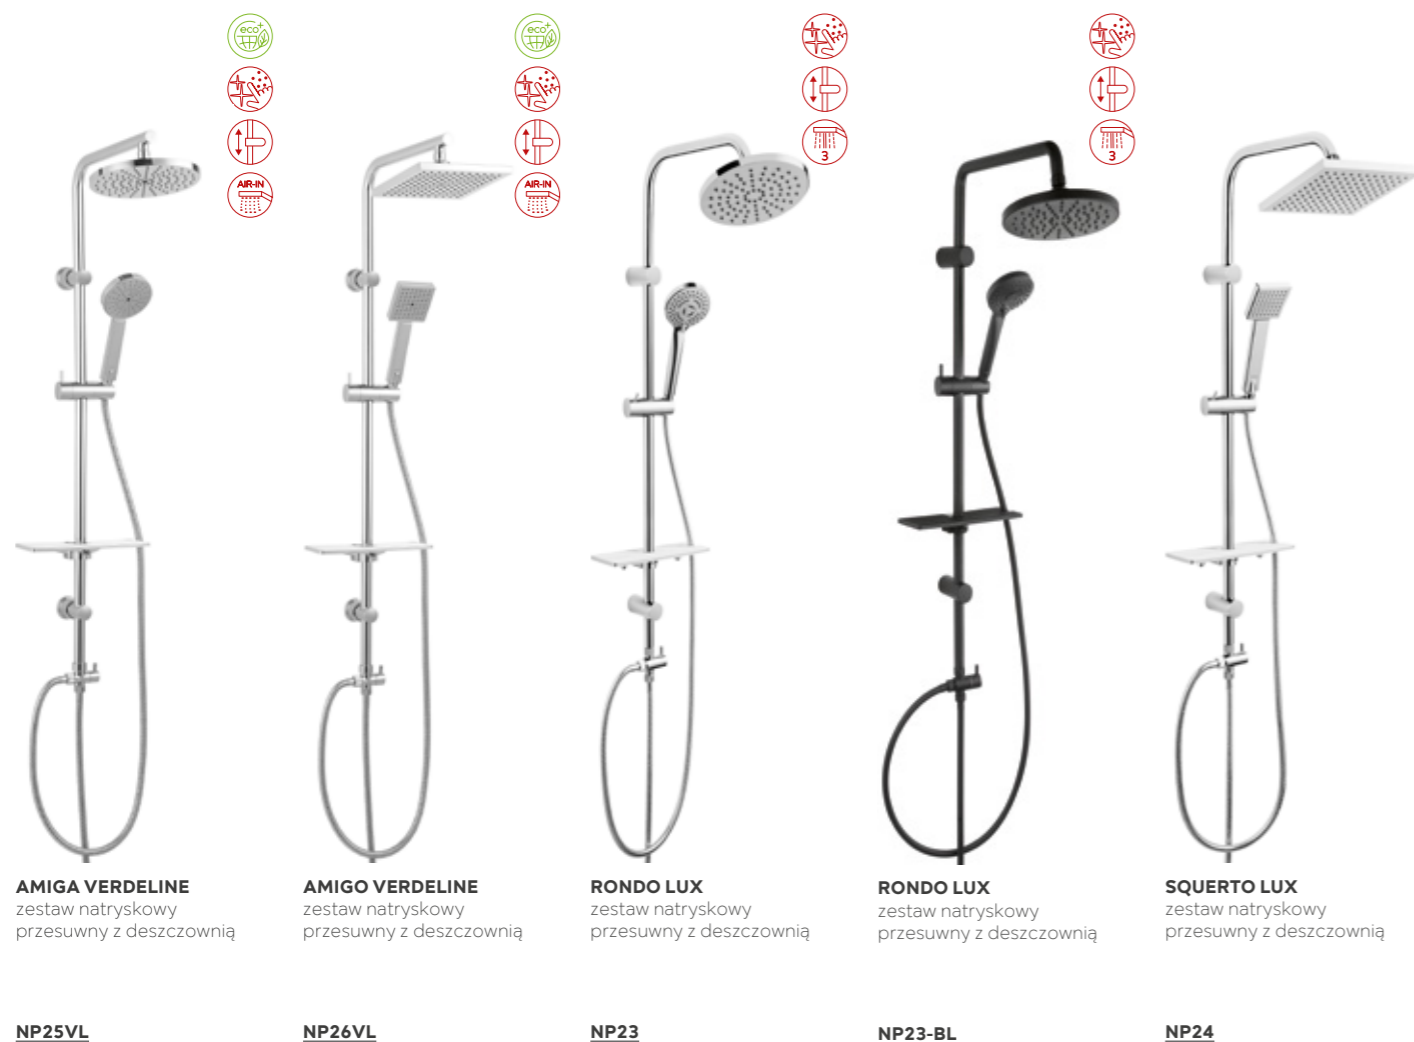

NP71-TRM7U

ALGEO
deszczownia z natryskiem i baterią

NP71-BAG7U

ALGEO SQUARE
deszczownia z natryskiem i baterią

NP74-BAQ7U

NP71-BAG7U Deszczownia z natryskiem i baterią

System EASY CLEAN w natryskach Ferro

Tych, którzy mieli przyjemność korzystania z kąpeli pod deszczownicą nie trzeba przekonywać do jej walorów. Przy zakupie warto wybrać produkt wyposażony w system łatwego usuwania kamienia, który dzięki łatwemu utrzymaniu w czystości, będzie służyć przez wiele lat.

ZESTAWY NATRYSKOWE Z DESZCZOWNIĄ

AMIGA VERDELINE
zestaw natryskowy przesuwny z deszczownicą

NP25VL

AMIGO VERDELINE
zestaw natryskowy przesuwny z deszczownicą

NP26VL

RONDO LUX
zestaw natryskowy przesuwny z deszczownicą

Funkcja regulacji mocowań natrysków w pionie pozwala na optymalny montaż np. pomiędzy płytkami, bądź we wcześniej istniejących otworach. Regulacja w poziomie pozwala na zwiększenie dystansu drążka od ściany.