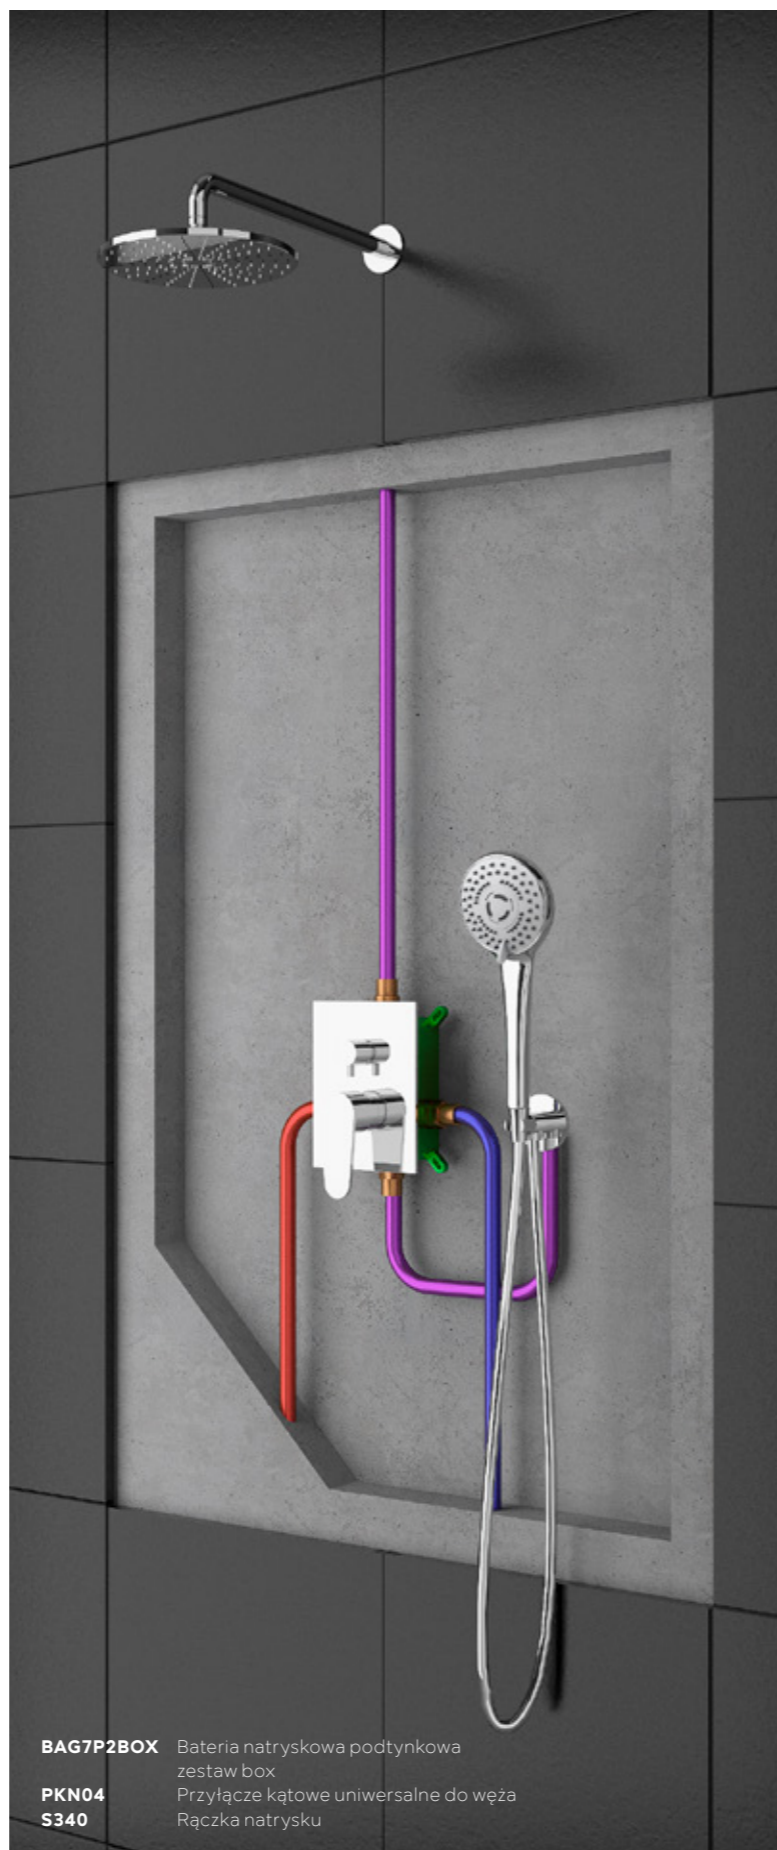

Skomponuj własny zestaw podtynkowy

Jeśli wśród gotowych propozycji zestawów podtynkowych nie znalazłeś takich, które odpowiadają Twoim indywidualnym potrzebom w prosty sposób skomponujesz zestaw dopasowany do własnych wymagań.

Wybór elementy sterującego

Bateria podtynkowa jednofunkcyjna

Wybór baterii jest kluczowy i determinuje liczbę urządzeń z których chcemy korzystać pod prysznicem. Bateria jednofunkcyjna pozwala na podłączenie jednego elementu wypływu wody, najczęściej zestawu natryskowego punktowego lub przesuwne.

Możesz wybrać:

Funkcja 1

Bateria podtynkowa dwufunkcyjna

Wybierając baterię dwufunkcyjną mamy możliwość podłączenia 2 elementów wypływu wody, oprócz deszczownicy również natrysku punktowego czy przesuwne.

Możesz wybrać:

Funkcja 1 + Funkcja 2

Bateria podtynkowa trzyfunkcyjna

Bateria z trzema funkcjami pozwala na podłączenie 3 produktów do wypływu wody. Możemy korzystać z deszczownicy górnej, natrysku i wylewki dowolnie przełączając na elemencie sterującym.

Możesz wybrać:

Funkcja 1 + Funkcja 2 + Funkcja 3

BAG7P2BOX Bateria natryskowa podtynkowa zestaw box
PKN04 Przyłącze kątowe uniwersalne do węża
S340 Rączka natrysku

Jedna strefa prysznicza - wiele funkcji

Aby wszyscy użytkownicy mogli korzystać z prysznicza według własnych upodobań, od deszczownicy górnej, aż po wylewkę wannową jeśli zestaw podtynkowy jest zamontowany nad wanną wystarczy wybrać określoną ilość funkcji, a elementy wypływu wody można dobrać według stylów w jakim jest urządzone wnętrze i ilości przestrzeni do zagospodarowania.

Wybór źródła wypływu wody

Funkcja 1

Jako źródło wody możemy wybrać natrysk (punktowy bądź przesuwne) lub deszczownicę (do prawidłowego podłączenia zestawu natryskowego niezbędne jest użycie przyłącza kąтового).