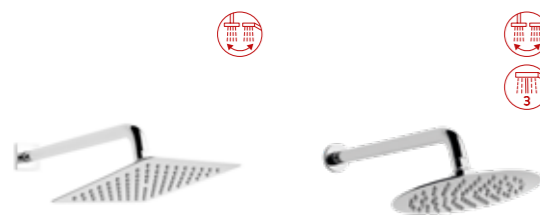

Zestawy podtynkowe

Minimalistyczna forma

Armaturę podtynkową charakteryzuje minimalistyczny, nowoczesny design, który znakomicie współgra z najmodniejszymi trendami w aranżacji łazienek. Odmową zaletą armatury podtynkowej jest ograniczenie do minimum zewnętrznych elementów, co zapobiega uszkodzeniu i ułatwia utrzymanie jej w czystości. W ofercie Ferro znajdują się baterie podtynkowe i zestawy natryskowe oraz kompletne BOXY z bateriami podtynkowymi.

ZESTAWY NATRYSKOWE PODTYNKOWE

ALGEO SQUARE
zestaw natryskowy podtynkowy

ALGEO
zestaw natryskowy podtynkowy

BAQ7P-SET1-S

BAG7P-SET1-S