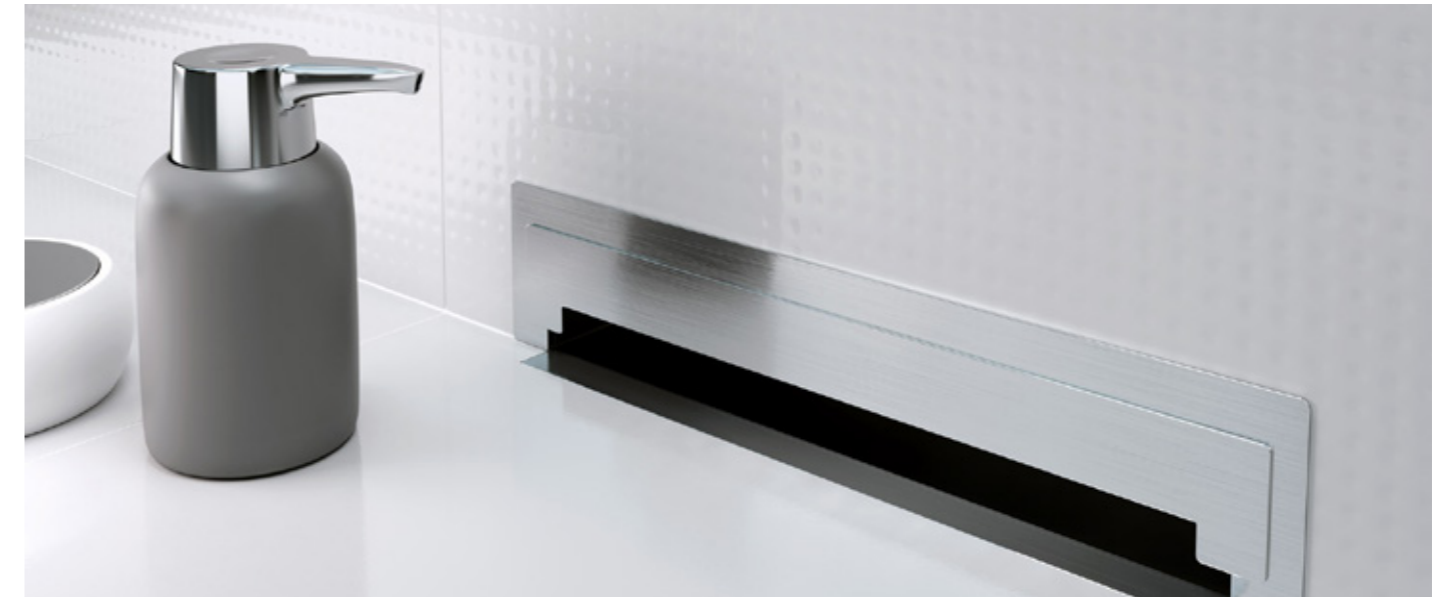

ODPLYWY LINIOWE