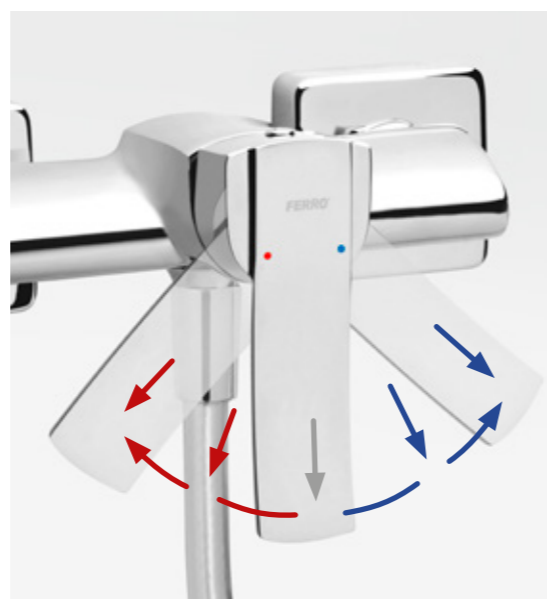

Obrotowa wylewka

W bateriach posiadających tę funkcję możemy dowolnie ustawiać wylewkę, dzięki możliwości jej obrotu o 360 stopni. Zapewnia to niezwykle komfort w precyzyjnym ustawianiu strumienia wody podczas codziennego użytkowania.

Korek Click-clack

Click-clack to typ korka umywalkowego, który zamykany i otwierany jest bezpośrednio przez naciśnięcie. To praktyczne rozwiązanie docenią szczególnie rodzice małych dzieci podczas nauki samodzielności i kształtowania dobrych, proekologicznych nawyków.

Ferro Click

Produkty z głowicą Ferro Click pozwalają na dwustopniową regulację wypływu wody, umożliwiając tym samym w łatwy sposób ustawienie połowy natężenia strumienia wody.

Hot Stop 38°C

Blokada ustawienia temperatury na poziomie 38 stopni zapewnia bezpieczeństwo i chroni przed niekontrolowanym ustawieniem gorącej wody w natrysku termostatycznym. Zwolnienie blokady Hot Stop umożliwia zwiększenie temperatury wody. Funkcję docenią szczególnie rodzice małych dzieci, gdyż pozwala ona na bezpieczne korzystanie z prysznica oraz uniknięcie poparzenia skóry.