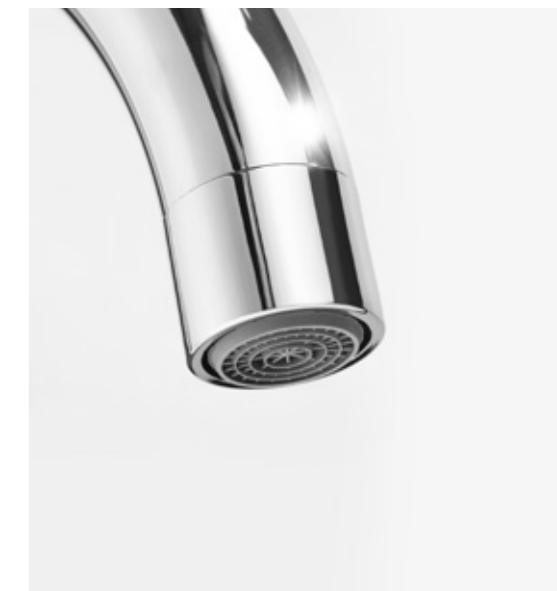

Easy Clean

Funkcja Easy Clean pozwala na utrzymanie w czystości tych elementów armatury, które są najbardziej narażone na osadzenie się kamienia wapiennego. Powierzchnie tak oznaczonej perlatorów, rączek natrysku czy deszczowni są wykonane z miękkiego elastomeru, z którego kamień można usunąć w prosty sposób poprzez przetarcie ich palcem.