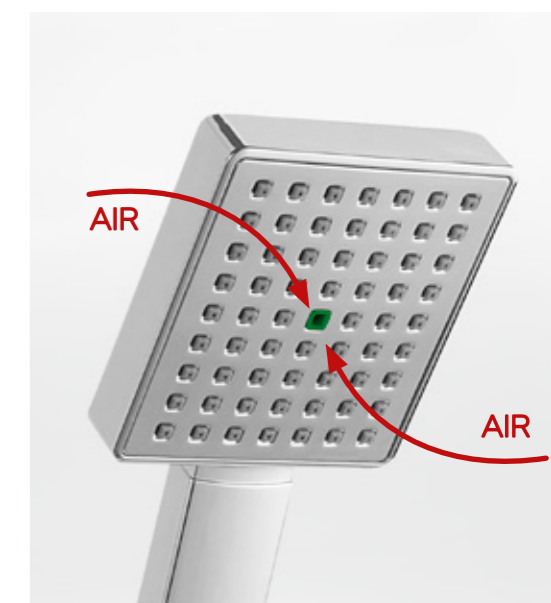

▶ Strumień lekki

Kolisty skupiony strumień, lekko pobudzający.

◀ Strumień mgła

Mocno rozproszony strumień łagodny, wybierany dla relaksu i wyciszenia.

▶ Strumień mieszany

Pełny strumień dodatkowo centralnie wzbogacony o masaż, wybierany często dla podwójnej korzyści dla mięśni masażu silnego i łagodnego.

AIR-IN System

Funkcja AIR-IN System określa dodatkowe napowietrzenie strumienia. Pozwala na użycie mniejszego natężenia wody przy jednolitym zachowaniu komfortu z jego korzystania.

Regulacja w pionie i poziomie

Funkcja regulacji mocowań natrysków w pionie pozwala na optymalny montaż w oczekiwanym miejscu np. pomiędzy płytkami, bądź we wcześniej istniejących otworach. Regulacja w poziomie z kolei pozwala na zwiększenie dystansu drążka od ściany.