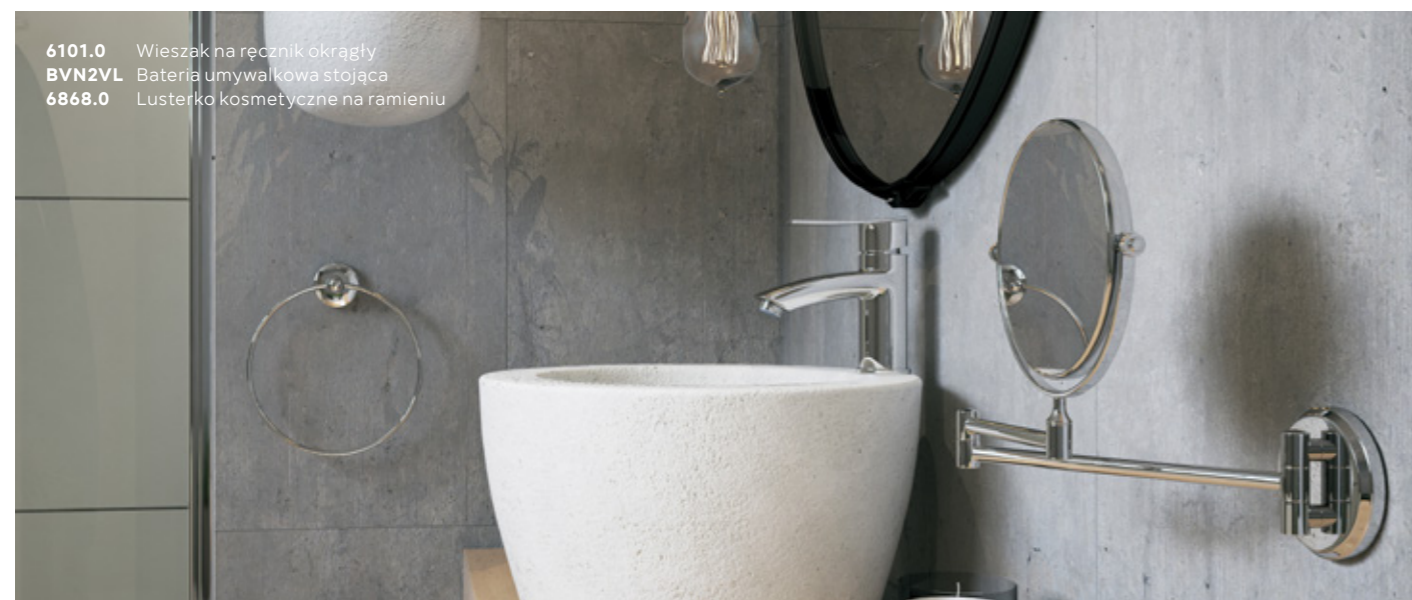

ECO+

Tym znakiem oznaczone są produkty posiadające rozwiązania ekologiczne. Ich zastosowanie pozwoli na zmniejszenie zużycia wody w porównaniu do standardowych produktów.

6101.0 Wieszak na ręcznik okrągły
BVN2VL Bateria umywalkowa stojąca
6868.0 Lusterko kosmetyczne na ramieniu