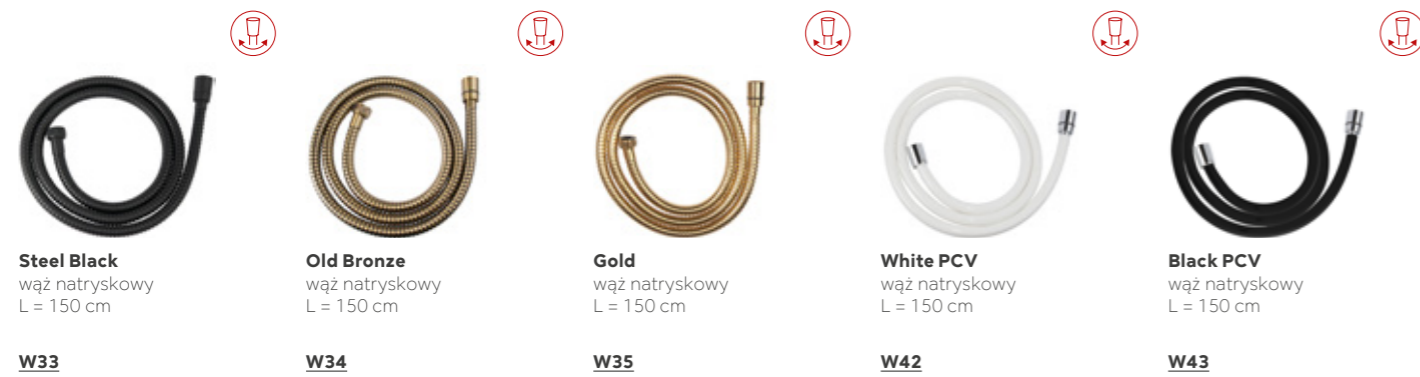

ROTONDO zawór kątowy G1/2x1/2

Z296

ROTONDO zawór kątowy G1/2x3/8

Z295

WĘŻE NATRYSKOWE

Steel Black
wąż natryskowy
L = 150 cm

W33

Old Bronze
wąż natryskowy
L = 150 cm

W34

Gold
wąż natryskowy
L = 150 cm

W35

White PCV
wąż natryskowy
L = 150 cm

W42

Black PCV
wąż natryskowy
L = 150 cm

W43

Silver
wąż natryskowy
L = 150 cm