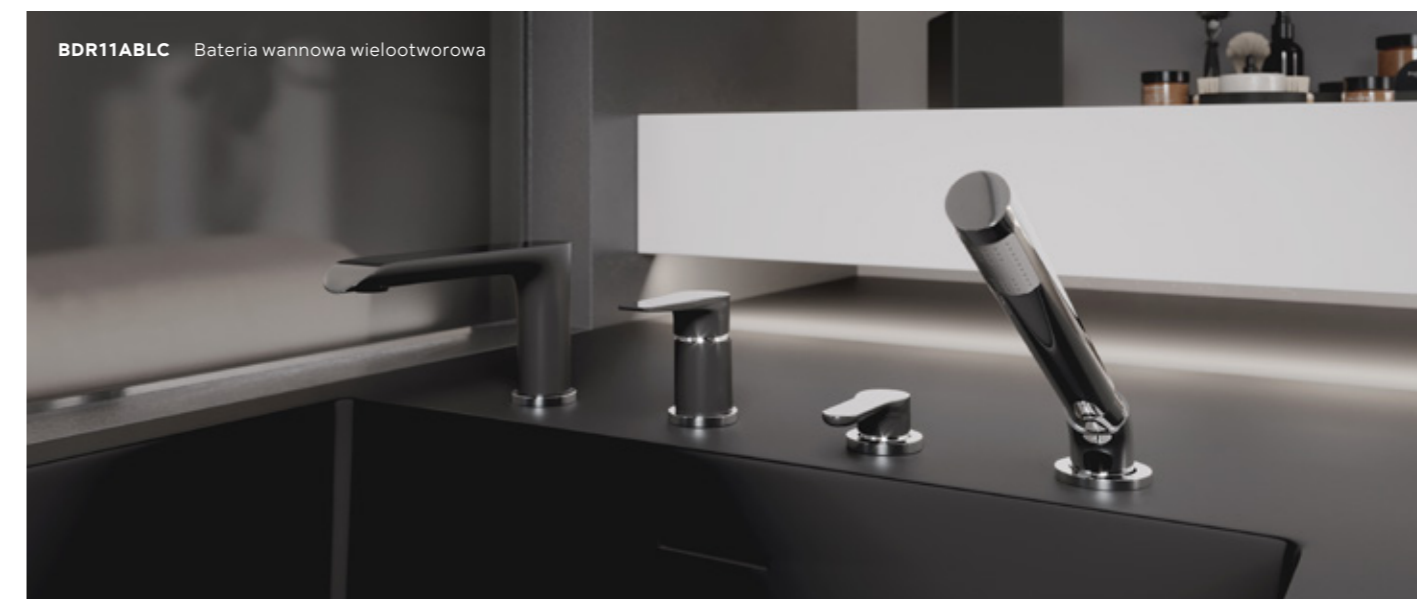

Wyciągana rączka natrysku

Bateria wannowa wielootworowa Adore Black/Chrome to model wyposażony w wyciąganą rączkę natrysku. Ukryty wąż sprawia, iż bateria wygląda nowocześnie i stylowo.

BDR11ABLC Bateria wannowa wielootworowa