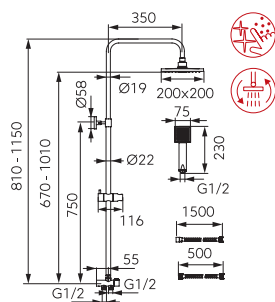

Opis	Kolor	Indeks
Wizard Square zestaw natryskowy przesuwny z deszczownią Deszczownia: • drążek metalowy przesuwny o regulowanej długości 810 - 1150 mm • głowica talerzowa kwadratowa wykonana z tworzywa sztucznego • wymiary głowicy talerzowej 200 x 200 mm • przegub kulowy – regulacja kąta ustawienia głowicy talerzowej • Ferro Easy Clean System - łatwe usuwanie kamienia wapiennego Natrysk: • rączka natrysku kwadratowa 1 funkcyjna • strumień: deszcz • uchwyt przesuwny wykonany z tworzywa sztucznego z regulacją kąta ustawienia rączki natrysku • Ferro Easy Clean System - łatwe usuwanie kamienia wapiennego • wąż natryskowy w oplocie stalowym 150 cm Przełącznik natrysku: • przełącznik wykonany z mosiądzu z głowicą ceramiczną	chrom	NP46