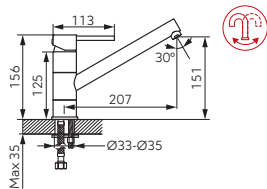

Opis

Bateria zlewozmywakowa stojąca

- regulator ceramiczny
- montaż jednootworowy
- regulator strumienia M18x1
- obrotowa wylewka
- przyłącza elastyczne G3/8 - M10x1

Kolor

złoty jasny

Indeks

BFI4G