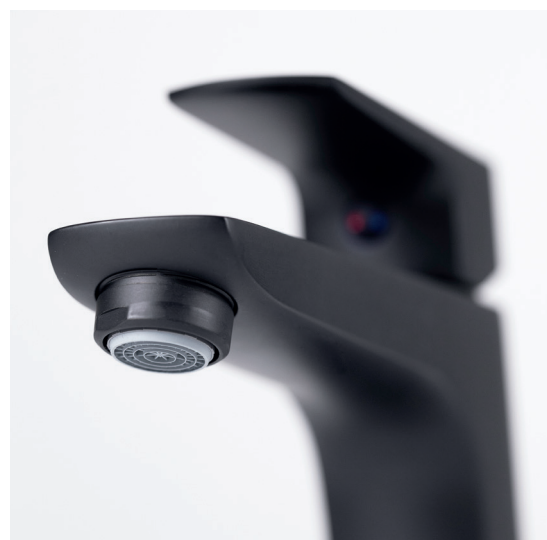

Liczą się detale

FERRO na każdym etapie produkcji przywiązuje ogromną wagę do detali, zarówno ich perfekcyjnego wykonania, jak i wykończenia.

Dzięki temu każdy produkt firmy odznacza się najwyższą jakością i nienagannym wyglądem. Staramy się aby nasze produkty były zgodne z trendami europejskimi, gwarantujemy przy tym jakość i trwałość wysoko cenioną przez naszych klientów.

Bezpieczeństwo i jakość to nasze priorytety dlatego dbamy o certyfikację produktów i procesów w cenionych w Europie jednostkach certyfikujących. Wszystkie baterie są bezpieczne w użytkowaniu i posiadają atesty polskiego zakładu higieny.

JAKOŚĆ POD LUPĄ

FERRO dba o doskonałą jakość swoich produktów. Firma kładzie szczególny nacisk na spełnienie wymogów obowiązujących norm, utrzymanie wysokich parametrów technicznych, bezpieczeństwa i funkcjonalności produktów. Wszystkie produkty firmy podlegają niezwykle dokładnym i restrykcyjnym procedurom weryfikacji jakości. Są kontrolowane na każdym stanowisku produkcyjnym. Nad prawidłowym przebiegiem procesów kontroli jakości czuwają wysoko wykwalifikowani inżynierowie odpowiedzialni za jakość i certyfikację produktów. Audytorzy sprawdzają przestrzeganie procedur systemu zapewniania jakości. Należą do nich procedury określone w normach serii polskich PN i europejskich PN-EN oraz procedury związane z Systemem Zarządzania Jakością.