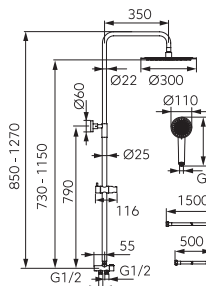

Wizard Pro zestaw natryskowy przesuwany z deszczownią Deszczownia: • drążek metalowy przesuwany o regulowanej długości 850 - 1270 mm • regulacja wysokości głowicy deszczowni - dostosowanie wysokości zestawu do wzrostu użytkownika • głowica talerzowa SLIM okrągła wykonana ze stali nierdzewnej o średnicy 300 mm • przegub kulowy – regulacja kąta ustawienia głowicy talerzowej • Ferro Easy Clean System - łatwe usuwanie kamienia wapiennego Natrysk: • rączka natrysku okrągła 3 funkcyjna • strumień: deszcz, masaż, mieszany • uchwyt przesuwany z regulacją kąta ustawienia rączki natrysku • Ferro Easy Clean System - łatwe usuwanie kamienia wapiennego Wąż natryskowy PVC 150 cm Przełącznik natrysku: • przełącznik wykonany z mosiądzu z głowicą ceramiczną • wąż podłączeniowy 500 mm z nakrętką G1/2 - uniwersalne podłączenie do każdej baterii wannowej i natryskowej	chrom	NP47