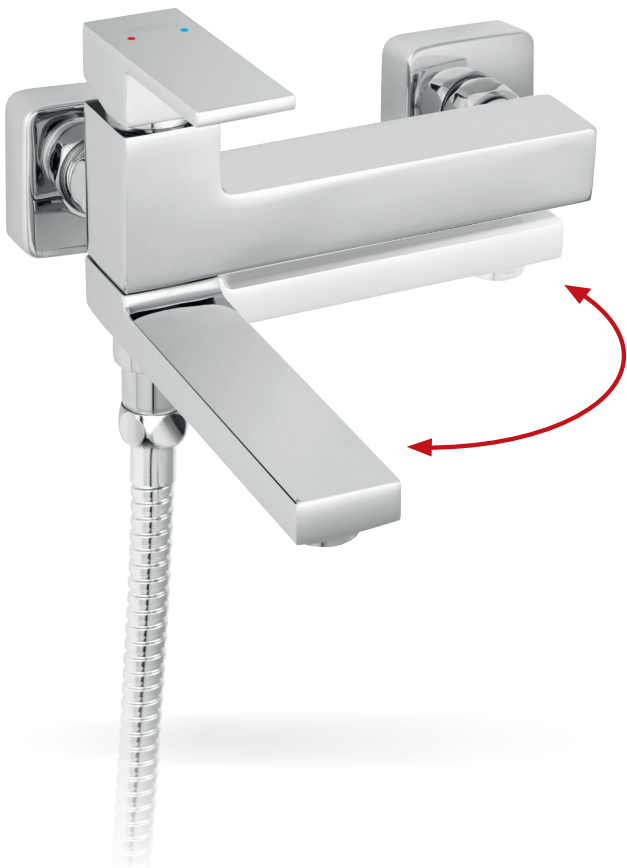

Baterie wannowe ściennie ze składaną wylewką pełniącą jednocześnie funkcję przełącznika natrysku ▶

Zizzo - strona 18

Vitto Verdeline - strona 18

↑ **Bateria zlewozmywakowa ścienna z elastyczną wylewką umożliwiającą ustawianie jej dowolnego kształtu dzięki czemu możemy swobodnie regulować kierunek strumieniem wody**