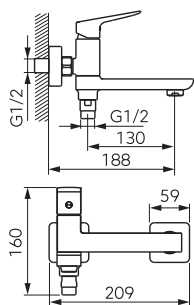

Opis

Bateria zlewozmywakowa stojąca

- regulator ceramiczny
- montaż jednootworowy
- regulator strumienia M18x1
- obrotowa wylewka
- przyłącza elastyczne G3/8 - M10x1

Kolor

złoty jasny

Indeks

BFI4G

BATERIE ZE SKŁADANĄ WYLEWKĄ