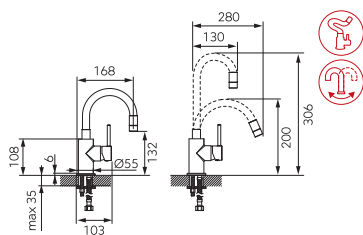

Opis

Kolor

Indeks

Bateria umywalkowa stojąca z elastyczną wylewką

chrom

BFI2FB

- regulator ceramiczny
- regulator strumienia M22x1
- montaż jednootworowy
- przyłącza elastyczne G3/8 - M10x1
- możliwość ustawiania dowolnego kształtu wylewki
- kolor wylewki: czarny