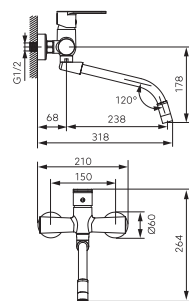

		Opis	Kolor	Indeks
		Bateria umywalkowa stojąca <ul style="list-style-type: none"> • głowice ceramiczne • montaż jednootworowy • regulator strumienia M24x1 • przyłącza elastyczne G 3/8 - M10x1 	stary brąz	BAI2BR
		Bateria bidetowa stojąca <ul style="list-style-type: none"> • głowice ceramiczne • montaż jednootworowy • regulator strumienia M24x1 z przegubem kulowym • przyłącza elastyczne G 3/8 - M10x1 	stary brąz	BAI6BR
		Bateria natryskowa ścienna <ul style="list-style-type: none"> • głowice ceramiczne • montaż naścienny • przyłącze mimośrodowe G1/2 rozstaw 150 ± 20 mm • podłączenie natrysku G1/2 • bez zestawu natryskowego 	stary brąz	BAI7BR
		Bateria wannowa ścienna <ul style="list-style-type: none"> • z natryskiem • głowice ceramiczne • regulator strumienia M24x1 • mosiężna rączka natrysku • przełącznik wanna/natrysk • przyłącze mimośrodowe G1/2 rozstaw 150 ± 20 mm 	stary brąz	BAI11BR
		 Bateria zlewozmywakowa stojąca <ul style="list-style-type: none"> • głowice ceramiczne • montaż jednootworowy • regulator strumienia M24x1 • obrotowa wylewka • przyłącza elastyczne G 3/8 - M10x1 	stary brąz	BAI4BR
		 Bateria zlewozmywakowa ścienna <ul style="list-style-type: none"> • głowice ceramiczne • montaż naścienny • regulator strumienia M22x1 • 200 mm obrotowa wylewka • przyłącze mimośrodowe G1/2 rozstaw 150 ± 20 mm 	stary brąz	BAI5BR

Algeo
bateria umywalkowa z wyciąganą
wylewką

chrom

BAG2APO

- wyciągana mosiężna rączka natrysku
- regulator ceramiczny
- montaż jednootworowy
- regulator strumienia M24x1
- obrotowa wylewka
- przyłącza elastyczne G3/8 - M10x1