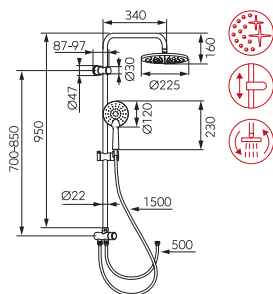

Opis

Kolor

Indeks

Coppa
zestaw natryskowy z deszczownią

chrom

NP92

Deszczownia:

- Auto Clean System - samoczynne czyszczenie dysz deszczowni z kamienia wapiennego
- drążek metalowy przesuwany 950 mm
- regulowana wysokość mocowania zestawu do ściany
- głowica talerzowa okrągła o średnicy 225 mm
- przegub kulowy – regulacja kąta ustawienia głowicy talerzowej

Natrysk:

- Auto Clean System - samoczynne czyszczenie dysz rączki natrysku z kamienia wapiennego
- rączka natrysku okrągła 1 funkcyjna
- strumień: deszcz
- uchwyt przesuwany z regulacją kąta ustawienia rączki natrysku
- wąż natryskowy w oplocie stalowym 150 cm

Przełącznik natrysku:

- przełącznik wykonany z mosiądzu z głowicą ceramiczną typu „click” do zmiany funkcji natrysku