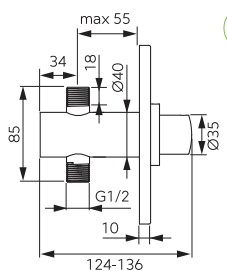

Prestige Pro podtynkowy zawór natryskowy czasowy z regulacją wypływu • Anti Vandal System - zabezpieczenie rozety przed nieuprawnionym demontażem • fabrycznie ustawiony czas wypływu: 30 sek. (dla ciśnienia dynamicznego 3 bar) • regulowany czas wypływu w zakresie 25 - 35 sek. (dla ciśnienia dynamicznego 3 bar) • przepływ wody przy ciśnieniu dynamicznym 0,3 MPa (3 bar): 11 l/min. • maksymalna temperatura wody: 90°C • zalecana temperatura wody gorącej: < 65°C • zalecany zakres ciśnienia: 0,1 - 0,5 MPa (1 - 5 bar) • maksymalne ciśnienie statyczne: 10 bar • siła potrzebna do uruchomienia: do 41 N • przyłącza do instalacji wodnej: 2 x G1/2 GZ	chrom	Z503