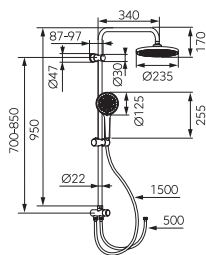

ZESTAWY NATRYSKOWE Z DESZCZOWNIĄ

Opis	Kolor	Indeks
Vepa zestaw natryskowy z deszczownią Deszczownia: • drążek metalowy przesuwany 950 mm • regulowana wysokość mocowania zestawu do ściany • okrągła głowica talerzowa o średnicy 235 mm z czarną tarczą natryskową • przegub kulowy – regulacja kąta ustawienia głowicy talerzowej • Ferro Easy Clean System - łatwe usuwanie kamienia wapiennego Natrysk: • okrągła 3 funkcyjna rączka natrysku z czarną tarczą natryskową • strumień: deszcz, masaż, mieszany • uchwyt przesuwany z regulacją kąta ustawienia rączki natrysku • Ferro Easy Clean System - łatwe usuwanie kamienia wapiennego Wąż natryskowy PVC 150 cm Przełącznik natrysku: • przełącznik wykonany z mosiądzu z głowicą ceramiczną typu „click” do zmiany funkcji natrysku	chrom	NP93