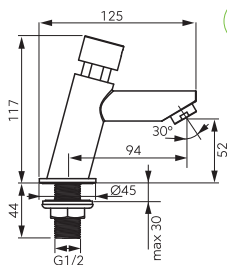

Prestige Pro bateria umywalkowa czasowa z regulacją wypływu • fabrycznie ustawiony czas wypływu: 15 sek. (dla ciśnienia dynamicznego 3 bar) • regulowany czas wypływu w zakresie: 10 – 20 sek. (dla ciśnienia dynamicznego 3 bar) • przepływ wody przy ciśnieniu dynamicznym 0,3 MPa (3 bar): 11l/min. • maksymalna temperatura wody: 90°C • zalecana temperatura wody gorącej: < 65°C • zalecany zakres ciśnienia: 0,1 - 0,5 MPa (1 - 5 bar) • maksymalne ciśnienie statyczne: 10 bar • przyłącze do instalacji wodnej: 1 x G1/2 GZ • zalecane mieszacze: MM10 - mieszacz mechaniczny 3/8" MT15B - mieszacz termostatyczny 1/2"	chrom	Z501