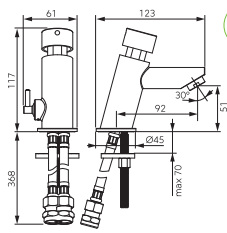

Opis	Kolor	Indeks
Prestige Pro bateria umywalkowa czasowa z regulacją wypływu i z wbudowanym mieszaczem • fabrycznie ustawiony czas wypływu: 15 sek. (dla ciśnienia dynamicznego 3 bar) • regulowany czas wypływu w zakresie: 10 – 20 sek. (dla ciśnienia dynamicznego 3 bar) • przepływ wody przy ciśnieniu dynamicznym 0,3 MPa (3 bar): 6 l/min dla wody zmieszanej • maksymalna temperatura wody: 90°C • zalecana temperatura wody gorącej: < 65°C • zalecany zakres ciśnienia: 0,1 - 0,5 MPa (1 - 5 bar) • maksymalne ciśnienie statyczne: 10 bar • przyłącza do instalacji wodnej: 2 x G3/8 GW (przyłącza elastyczne)	chrom	Z501R