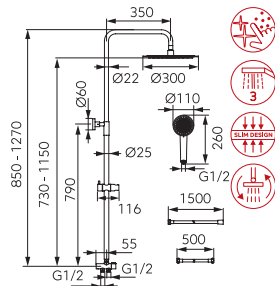

Wizard Pro Black
zestaw natryskowy przesuwny
z deszczownią

czarny mat

NP47-BL

Deszczownia:

- drążek metalowy przesuwny o regulowanej długości 850 - 1270 mm
- regulacja wysokości głowicy deszczowni - dostosowanie wysokości zestawu do wzrostu użytkownika
- głowica talerzowa SLIM okrągła wykonana ze stali nierdzewnej o średnicy 300 mm
- przegub kulowy – regulacja kąta ustawienia głowicy talerzowej
- Ferro Easy Clean System - łatwe usuwanie kamienia wapiennego

Natrysk:

- rączka natrysku okrągła 3 funkcyjna
- strumień: deszcz, masaż, mieszany
- uchwyt przesuwny z regulacją kąta ustawienia rączki natrysku
- Ferro Easy Clean System - łatwe usuwanie kamienia wapiennego
- wąż natryskowy PVC 150 cm

Przełącznik natrysku:

- przełącznik wykonany z mosiądzu z głowicą ceramiczną
- wąż podłączeniowy 500 mm z nakrętką G1/2 - uniwersalne podłączenie do każdej baterii wannowej i natryskowej

Produkt dostępny
w III kwartale 2022 r.