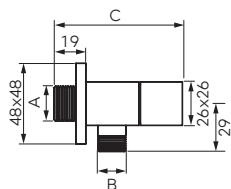

**Ramię natrysku Square do głowicy natryskowej**

czarny mat

RN350KBL

- L=350 mm
- przyłącze G1/2
- rozeta

Produkt dostępny
w III kwartale 2022 r.

PRZYŁĄCZA KĄTOWE

		Opis	Kolor	Indeks
		Przyłącze kątowe do węża natryskowego • przyłącze G1/2	czarny mat	PKN11BL Produkt dostępny w III kwartale 2022 r.
		Przyłącze kątowe do węża natryskowego • przyłącze G1/2 • rozeta	czarny mat	PKN13BL Produkt dostępny w III kwartale 2022 r.
		Przyłącze kątowe z uchwytem do węża natryskowego • uchwyt na rączkę natryskową • przyłącze G1/2 • rozeta	czarny mat	PKN14BL Produkt dostępny w III kwartale 2022 r.
		Przyłącze kątowe z uchwytem do węża natryskowego • uchwyt na rączkę natryskową • przyłącze G1/2 • rozeta	czarny mat	PKN15BL Produkt dostępny w III kwartale 2022 r.