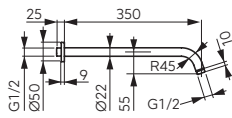

Opis

Kolor

Indeks

Ramię natrysku do głowicy natryskowej

czarny mat

RN350BL

- L=350 mm
- przyłącze G1/2
- rozeta

Produkt dostępny
w III kwartale 2022 r.