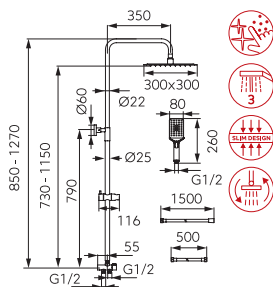

Opis	Kolor	Indeks

Wizard Square Pro Black
zestaw natryskowy przesuwny z deszczownią

Kolor: czarny mat
Indeks: **NP48-BL**

Produkt dostępny w III kwartale 2022 r.

Deszczownia:

- drążek metalowy przesuwny o regulowanej długości 850 - 1270 mm
- regulacja wysokości głowicy deszczowni - dostosowanie wysokości zestawu do wzrostu użytkownika
- głowica talerzowa SLIM kwadratowa wykonana ze stali nierdzewnej o rozmiarze 300 x 300 mm
- przegub kulowy – regulacja kąta ustawienia głowicy talerzowej
- Ferro Easy Clean System - łatwe usuwanie kamienia wapiennego

Natrysk:

- rączka natrysku z przełącznikiem funkcji typu Click
- rączka natrysku prostokątna 3 funkcyjna
- strumień: deszcz, masaż, mieszany
- uchwyt przesuwny z regulacją kąta ustawienia rączki natrysku
- Ferro Easy Clean System - łatwe usuwanie kamienia wapiennego
- wąż natryskowy PVC 150 cm

Przełącznik natrysku:

- przełącznik wykonany z mosiądzu z głowicą ceramiczną
- wąż podłączeniowy 500 mm z nakrętką G1/2 - uniwersalne podłączenie do każdej baterii wannowej i natryskowej