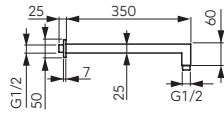

**Ramię natrysku Square do głowicy natryskowej**

czarny mat

RN350KBL

- L=350 mm
- przyłącze G1/2
- rozeta

Produkt dostępny
w III kwartale 2022 r.

PRZYŁĄCZA KĄTOWE

		Opis	Kolor	Indeks
		Przyłącze kątowe do węża natryskowego • przyłącze G1/2	czarny mat	PKN11BL Produkt dostępny w III kwartale 2022 r.
		Przyłącze kątowe do węża natryskowego • przyłącze G1/2 • rozeta	czarny mat	PKN13BL Produkt dostępny w III kwartale 2022 r.
		Przyłącze kątowe z uchwytem do węża natryskowego • uchwyt na rączkę natryskową • przyłącze G1/2 • rozeta	czarny mat	PKN14BL Produkt dostępny w III kwartale 2022 r.
		Przyłącze kątowe z uchwytem do węża natryskowego • uchwyt na rączkę natryskową • przyłącze G1/2 • rozeta	czarny mat	PKN15BL Produkt dostępny w III kwartale 2022 r.