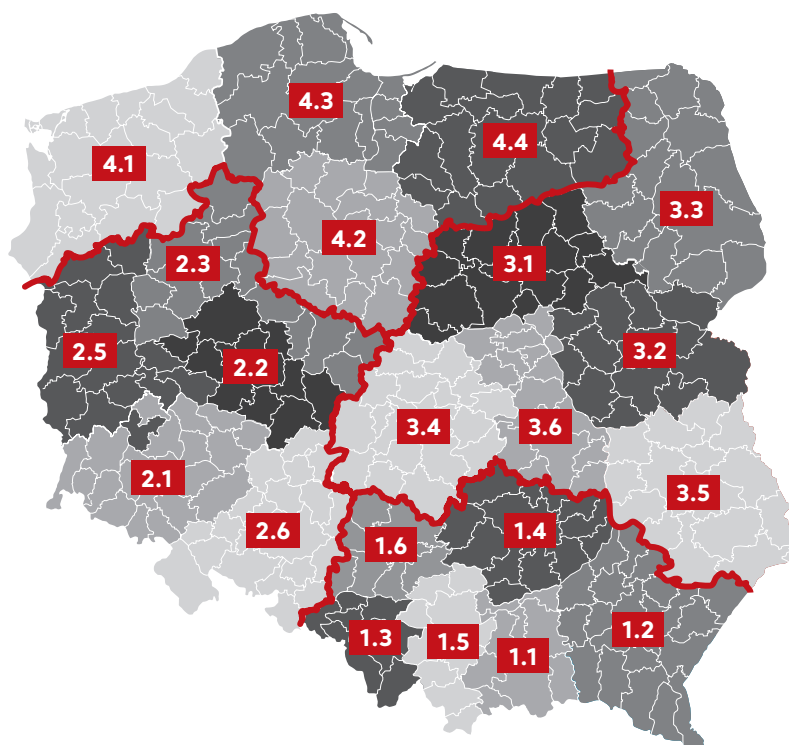

Dystrybucja i regiony

OBŚLUGA ZAMÓWIEŃ HURT

zamowienia@ferro.pl

komunikacja w sprawie zamówień

Region	Województwo	Telefon
1.1	Małopolskie	
1.5	Małopolskie	+48 784 035 630
1.2	Podkarpackie	
1.3	Śląskie	
1.6	Śląskie	+48 724 920 119
1.4	Świętokrzyskie	+48 784 035 677
2.1	Dolnośląskie	
2.5	Lubuskie	+48 724 920 124
2.6	Opolskie	
2.2	Wielkopolskie	
2.3	Wielkopolskie	+48 724 920 106
3.1	Mazowieckie	
3.2	Mazowieckie	
3.4	Łódzkie	+48 724 920 121
3.5	Lubelskie	
3.6	Mazowieckie	
3.3	Podlaskie	+48 724 920 106
4.1	Zachodniopomorskie	
4.2	Kujawsko-pomorskie	
4.3	Pomorskie	+48 784 035 677
4.4	Warmińsko-mazurskie	

REGIONY HANDLOWE

OBŚLUGA ZAMÓWIEŃ MARKETY

bokm@ferro.pl

komunikacja w sprawie zamówień z kanału DIY

+48 784 035 670
+48 784 035 688
+48 784 035 599

SPEDYCJA KRAJ

+48 784 035 561