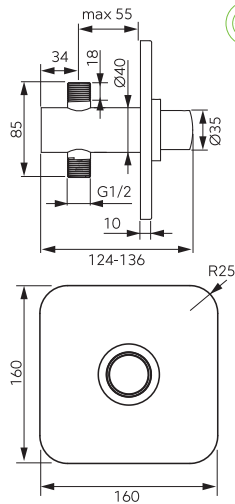

Opis

Kolor

Indeks

Prestige ProSQ
podtynkowy zawór natryskowy
czasowy z regulacją wypływu

chrom

Z503SQ

- Anti Vandal System - zabezpieczenie rozety przed nieuprawnionym demontażem
- fabrycznie ustawiony czas wypływu: 30 sek. (dla ciśnienia dynamicznego 3 bar)
- regulowany czas wypływu w zakresie 25 - 35 sek. (dla ciśnienia dynamicznego 3 bar)
- przepływ wody przy ciśnieniu dynamicznym 0,3 MPa (3 bar): 11 l/min.
- maksymalna temperatura wody: 90°C
- zalecana temperatura wody gorącej: < 65°C
- zalecany zakres ciśnienia: 0,1 - 0,5 MPa (1 - 5 bar)
- maksymalne ciśnienie statyczne: 10 bar
- siła potrzebna do uruchomienia: do 41 N
- przyłącza do instalacji wodnej: 2 x G1/2 GZ