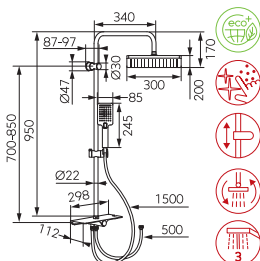

Kanto Verdeline Black zestaw natryskowy z deszczownią Deszczownia: - Ferro Air-in System – napowietrzenie strumienia wody - przepływ wody w głowicy – 5,9 l/min (dla ciśnienia 3 bar) – ograniczenie zużycia wody nawet do 50% - Ferro Easy Clean System – łatwe usuwanie kamienia wapiennego - drążek metalowy przesuwny 950 mm - regulowana wysokość mocowania zestawu do ściany - głowica talerzowa prostokątna o rozmiarze 300 mm x 200 mm - przegub kulowy – regulacja kąta ustawienia głowicy talerzowej Natrysk: - Ferro Air-in System – napowietrzenie strumienia wody - przepływ wody rączki – 5,5 l/min (dla ciśnienia 3 bar) - ograniczenie zużycia wody nawet do 50% - Ferro Easy Clean System – łatwe usuwanie kamienia wapiennego - rączka natrysku z przełącznikiem funkcji typu Click - rączka natrysku prostokątna 3 funkcyjna - strumień: deszcz, masaż, mieszany - uchwyt przesuwny z regulacją kąta ustawienia rączki natrysku - wąż natryskowy czarny PVC 150 cm Przełącznik natrysku: - półka z przełącznikiem z głowicą ceramiczną typu Click do zmiany funkcji natrysku	czarny mat	NP94VL-BL