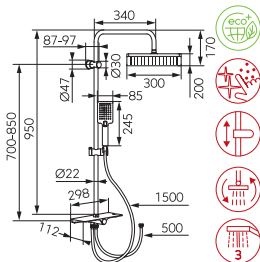

Opis	Kolor	Indeks
Kanto Verdeline zestaw natryskowy z deszczownią Deszczownia: - Ferro Air-in System – napowietrzenie strumienia wody - przepływ wody w głowicy – 5,9 l/min (dla ciśnienia 3 bar) – ograniczenie zużycia wody nawet do 50% - Ferro Easy Clean System – łatwe usuwanie kamienia wapiennego - drążek metalowy przesuwny 950 mm - regulowana wysokość mocowania zestawu do ściany - głowica talerzowa prostokątna o rozmiarze 300 mm x 200 mm - przegub kulowy – regulacja kąta ustawienia głowicy talerzowej Natrysk: - Ferro Air-in System – napowietrzenie strumienia wody - przepływ wody rączki – 5,5 l/min (dla ciśnienia 3 bar) - ograniczenie zużycia wody nawet do 50% - Ferro Easy Clean System – łatwe usuwanie kamienia wapiennego - rączka natrysku z przełącznikiem funkcji typu Click - rączka natrysku prostokątna 3 funkcyjna - strumień: deszcz, masaż, mieszany - uchwyt przesuwny z regulacją kąta ustawienia rączki natrysku - wąż natryskowy PVC 150 cm Przełącznik natrysku: - półka z przełącznikiem z głowicą ceramiczną typu Click do zmiany funkcji natrysku	chrom	NP94VL