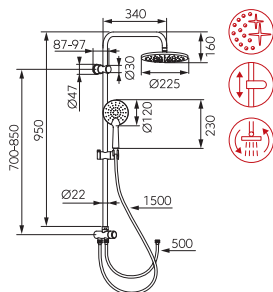

Coppa Black

zestaw natryskowy z deszczownią

czarny mat

NP92-BL

Deszczownia:

- Auto Clean System - samoczynne czyszczenie dysz deszczowni z kamienia wapiennego
- drążek metalowy przesuwany 950 mm
- regulowana wysokość mocowania zestawu do ściany
- głowica talerzowa okrągła o średnicy 225 mm
- przegub kulowy – regulacja kąta ustawienia głowicy talerzowej

Natrysk:

- Auto Clean System - samoczynne czyszczenie dysz rączki natrysku z kamienia wapiennego
- rączka natrysku okrągła 1 funkcyjna
- strumień: deszcz
- uchwyt przesuwany z regulacją kąta ustawienia rączki natrysku
- wąż natryskowy czarny PVC 150 cm

Przełącznik natrysku:

- przełącznik wykonany z mosiądzu z głowicą ceramiczną typu „click” do zmiany funkcji natrysku