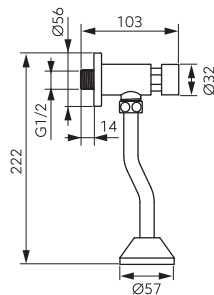

Opis

Kolor

Indeks

Prestige ProSQ
podtynkowy zawór natryskowy
czasowy z regulacją wypływu

chrom

Z503SQ

- Anti Vandal System - zabezpieczenie rozety przed nieuprawnionym demontażem
- fabrycznie ustawiony czas wypływu: 30 sek. (dla ciśnienia dynamicznego 3 bar)
- regulowany czas wypływu w zakresie 25 - 35 sek. (dla ciśnienia dynamicznego 3 bar)
- przepływ wody przy ciśnieniu dynamicznym 0,3 MPa (3 bar): 11 l/min.
- maksymalna temperatura wody: 90°C
- zalecana temperatura wody gorącej: < 65°C
- zalecany zakres ciśnienia: 0,1 - 0,5 MPa (1 - 5 bar)
- maksymalne ciśnienie statyczne: 10 bar
- siła potrzebna do uruchomienia: do 41 N
- przyłącza do instalacji wodnej: 2 x G1/2 GZ