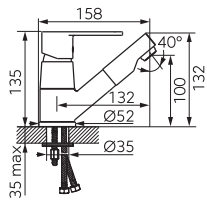

Algeo
bateria umywalkowa z wyciąganą
wylewką

chrom

BAG2APO

- wyciągana mosiężna rączka natrysku
- regulator ceramiczny
- montaż jednootworowy
- regulator strumienia M24x1
- obrotowa wylewka
- przyłącza elastyczne G3/8 - M10x1