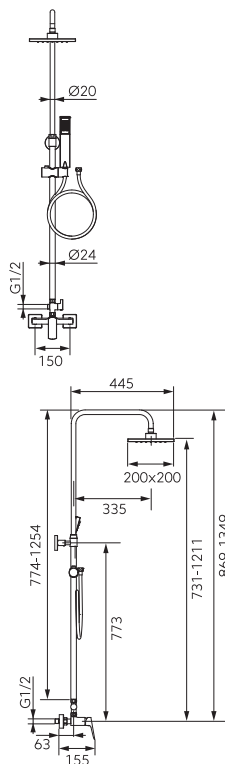

**PRZYŁĄCZA KĄTOWE
DO WĘŻY NATRYSKU**

36

ZAWORY KĄTOWE

37

AKCESORIA

	Opis	Kolor	Indeks
	<p>Algeo Square deszczownia z natryskiem i baterią wannową</p> <p>Deszczownia:</p> <ul style="list-style-type: none"> kwadratowa głowica talerzowa SLIM wykonana ze stali nierdzewnej wymiary głowicy talerzowej 300 x 300 mm drążek metalowy o regulowanej długości 1076 - 1700 mm regulacja wysokości głowicy deszczownicy - dostosowanie wysokości zestawu do wzrostu użytkownika regulowany odstęp deszczownicy od ściany ułatwiający prawidłowy montaż przegub kulowy – regulacja kąta ustawienia głowicy talerzowej Ferro Easy Clean System - łatwe usuwanie kamienia wapiennego <p>Natrysk:</p> <ul style="list-style-type: none"> rażka natrysku 3-funkcyjna strumienie: deszcz, masaż, mieszany rażka natrysku z przełącznikiem funkcji typu Click Ferro Easy Clean System - łatwe usuwanie kamienia wapiennego wąż natryskowy PVC 150 cm <p>Bateria wannowa:</p> <ul style="list-style-type: none"> regulator ceramiczny przełącznik ceramiczny z metalowym uchwytem, 3 funkcyjny: deszczownia / natrysk / wanna montaż naścienny przyłącze mimośrodkowe G1/2 rozstaw 150 ± 20 mm podłączenie deszczownicy - wyjście górne podłączenie natrysku G1/2 - wyjście dolne 	chrom	NP80-BAQ13U
	<p>Vitto Verdeline Deszczownia z natryskiem i baterią</p> <p>Deszczownia:</p> <ul style="list-style-type: none"> drążek metalowy przesuwany o regulowanej długości 774 - 1254 mm regulowany odstęp deszczownicy od ściany ułatwiający prawidłowy montaż głowica talerzowa SLIM kwadratowa wykonana ze stali nierdzewnej o rozmiarze 200 x 200 mm przegub kulowy – regulacja kąta ustawienia głowicy talerzowej Ferro Easy Clean System - łatwe usuwanie kamienia wapiennego <p>Natrysk:</p> <ul style="list-style-type: none"> rażka natrysku kwadratowa 1 funkcyjna strumień: deszcz uchwyt przesuwany z regulacją kąta ustawienia rączki natrysku Ferro Easy Clean System - łatwe usuwanie kamienia wapiennego wąż natryskowy PVC 150 cm <p>Bateria natryskowa:</p> <ul style="list-style-type: none"> bateria natryskowa z ogranicznikiem przepływu z głowicą ceramiczną 25 mm przyłącze mimośrodkowe G1/2, rozstaw 150 ± 20 mm podłączenie deszczownicy G1/2 - wyjście górne podłączenie natrysku G1/2 - wyjście dolne <p>Przełącznik natrysku:</p> <ul style="list-style-type: none"> przełącznik wykonany z mosiądzu z głowicą ceramiczną 	chrom	<p>NP81-BVI7UVL</p> <p>Produkt dostępny w III kwartale 2022 r.</p>