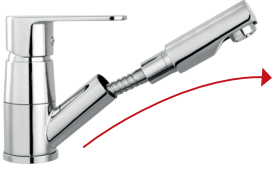

<p>Zicco bateria wannowa ścienna z przełącznikiem w wylewce</p> <ul style="list-style-type: none"> • składana wylewka pełniąca jednocześnie funkcję przełącznika natrysku • regulator ceramiczny • regulator strumienia M24x1 • przyłącze mimośrodowe G1/2 • rozstaw 150 ± 20 mm • z natryskiem punktowym 	chrom	BZI11R
--	-------	---------------

		Opis	Kolor	Indeks
		Bateria umywalkowa stojąca <ul style="list-style-type: none"> • głowice ceramiczne • montaż jednootworowy • regulator strumienia M24x1 • przyłącza elastyczne G 3/8 - M10x1 	stary brąz	BAI2BR
		Bateria bidetowa stojąca <ul style="list-style-type: none"> • głowice ceramiczne • montaż jednootworowy • regulator strumienia M24x1 z przegubem kulowym • przyłącza elastyczne G 3/8 - M10x1 	stary brąz	BAI6BR
		Bateria natryskowa ścienna <ul style="list-style-type: none"> • głowice ceramiczne • montaż naścienny • przyłącze mimośrodowe G1/2 rozstaw 150 ± 20 mm • podłączenie natrysku G1/2 • bez zestawu natryskowego 	stary brąz	BAI7BR
		Bateria wannowa ścienna <ul style="list-style-type: none"> • z natryskiem • głowice ceramiczne • regulator strumienia M24x1 • mosiężna rączka natrysku • przełącznik wanna/natrysk • przyłącze mimośrodowe G1/2 rozstaw 150 ± 20 mm 	stary brąz	BAI11BR
		 Bateria zlewozmywakowa stojąca <ul style="list-style-type: none"> • głowice ceramiczne • montaż jednootworowy • regulator strumienia M24x1 • obrotowa wylewka • przyłącza elastyczne G 3/8 - M10x1 	stary brąz	BAI4BR
		 Bateria zlewozmywakowa ścienna <ul style="list-style-type: none"> • głowice ceramiczne • montaż naścienny • regulator strumienia M22x1 • 200 mm obrotowa wylewka • przyłącze mimośrodowe G1/2 rozstaw 150 ± 20 mm 	stary brąz	BAI5BR

Algeo
bateria umywalkowa z wyciąganą
wylewką

chrom

BAG2APO

- wyciągana mosiężna rączka natrysku
- regulator ceramiczny
- montaż jednootworowy
- regulator strumienia M24x1
- obrotowa wylewka
- przyłącza elastyczne G3/8 - M10x1