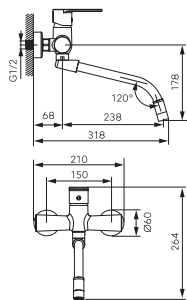

Opis

Algeo
bateria zlewozmywakowa ścienna
z elastyczną wylewką

- regulator ceramiczny
- regulator strumienia M22x1
- przyłącze mimośrodowe G1/2
  rozstaw 150 ± 20 mm
- montaż naścienny
- możliwość ustawiania dowolnego
  kształtu wylewki
- kolor wylewki: czarny

Kolor

chrom

Indeks

BAG5FB