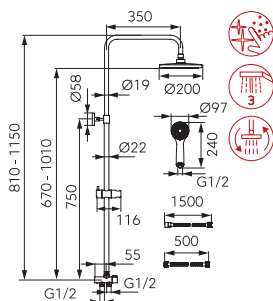

Opis	Kolor	Indeks

Wizard
zestaw natryskowy przesuwny z deszczownią

Kolor: chrom
Indeks: **NP45**

Deszczownia:

- drążek metalowy przesuwny o regulowanej długości 810 - 1150 mm
- głowica talerzowa okrągła wykonana z tworzywa sztucznego
- średnica głowicy talerzowej 200 mm
- przegub kulowy – regulacja kąta ustawienia głowicy talerzowej
- Ferro Easy Clean System - łatwe usuwanie kamienia wapiennego

Natrysk:

- rączka natrysku okrągła 3 funkcyjna
- strumień: deszcz, masaż, mieszany
- uchwyt przesuwny wykonany z tworzywa sztucznego z regulacją kąta ustawienia rączki natrysku
- Ferro Easy Clean System - łatwe usuwanie kamienia wapiennego
- wąż natryskowy w oplocie stalowym 150 cm

Przełącznik natrysku:

- przełącznik wykonany z mosiądzu z głowicą ceramiczną