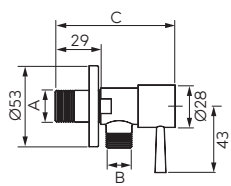

Opis	Kolor	Indeks
Zawór kątowy • głowica ceramiczna • rozeta • brak kontaktu przepływającej wody z powłoką lakiernicza • ciśnienie nominalne: 1,0 MPa (10 bar) • maksymalna temperatura pracy: 100°C		

A	B	C [mm]	rozmiary przyłączy	Indeks
G1/2	G3/8	79	1/2"x3/8"	Z295-BL
G1/2	G1/2	79	1/2"x1/2"	Z296-BL