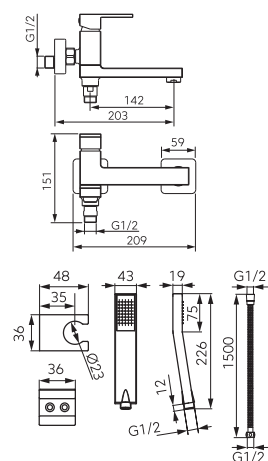

Zicco bateria wannowa ścienna z przełącznikiem w wylewce • składana wylewka pełniąca jednocześnie funkcję przełącznika natrysku • regulator ceramiczny • regulator strumienia M24x1 • przyłącze mimośrodowe G1/2 • rozstaw 150 ± 20 mm • z natryskiem punktowym	chrom	BZI11R