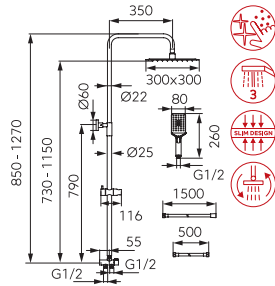

Opis

Kolor

Indeks

Wizard Square Pro
zestaw natryskowy przesuwny
z deszczownią

chrom

NP48

Deszczownia:

- drążek metalowy przesuwny o regulowanej długości 850 - 1270 mm
- regulacja wysokości głowicy deszczowni - dostosowanie wysokości zestawu do wzrostu użytkownika
- głowica talerzowa SLIM kwadratowa wykonana ze stali nierdzewnej o rozmiarze 300 x 300 mm
- przegub kulowy – regulacja kąta ustawienia głowicy talerzowej
- Ferro Easy Clean System - łatwe usuwanie kamienia wapiennego

Natrysk:

- rączka natrysku z przełącznikiem funkcji typu Click
- rączka natrysku prostokątna 3 funkcyjna
- strumień: deszcz, masaż, mieszany
- uchwyt przesuwny z regulacją kąta ustawienia rączki natrysku
- Ferro Easy Clean System - łatwe usuwanie kamienia wapiennego
- wąż natryskowy PVC 150 cm

Przełącznik natrysku:

- przełącznik wykonany z mosiądzu z głowicą ceramiczną
- wąż podłączeniowy 500 mm z nakrętką G1/2 - uniwersalne podłączenie do każdej baterii wannowej i natryskowej