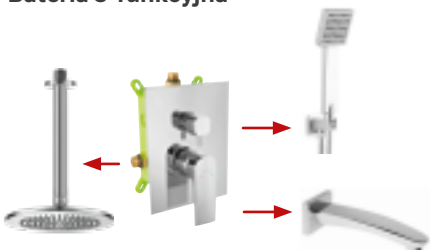

Jedna strefa prysznic - wiele funkcji

Aby wszyscy użytkownicy mogli korzystać z prysznic według własnych upodobań, od deszczowni górnej, aż po wylewkę wannową jeśli zestaw podtynkowy jest zamontowany nad wanną wystarczy wybrać określoną ilość funkcji, a elementy wypływu wody można dobierać według stylów w jakim jest urządzone wnętrze i ilości przestrzeni do zagospodarowania.

Przykładowe schematy rozwiązań podtynkowych FERRO

Bateria 1-funkcyjna

WANNA

DESZCZOWNIA

Bateria 2-funkcyjna

DESZCZOWNIA – NATRYSK PUNKTOWY

NATRYSK PUNKTOWY - WANNA

DESZCZOWNIA – NATRYSK PRZESUWNY

Bateria 3-funkcyjna

DESZCZOWNIA – WANNA- NATRYSK PUNKTOWY

DESZCZOWNIA – WANNA- NATRYSK PRZESUWNY

ZESTAWY NATRYSKOWE PODTYNKOWE

ZESTAWY NATRYSKOWE RAMIONA Z DESZCZOWNIAMI

SLIM
zestaw natryskowy
- ramię 310 mm
z deszczownicą Ø 200 mm