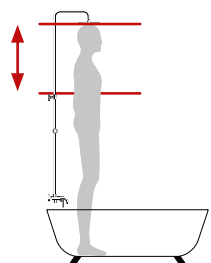

Regulacja wysokości deszczowni

Regulacja wysokości deszczowni umożliwia jej dopasowanie do wzrostu użytkownika. Jest to szczególnie ważne przy baterii wannowych z deszczownią (str. 20).