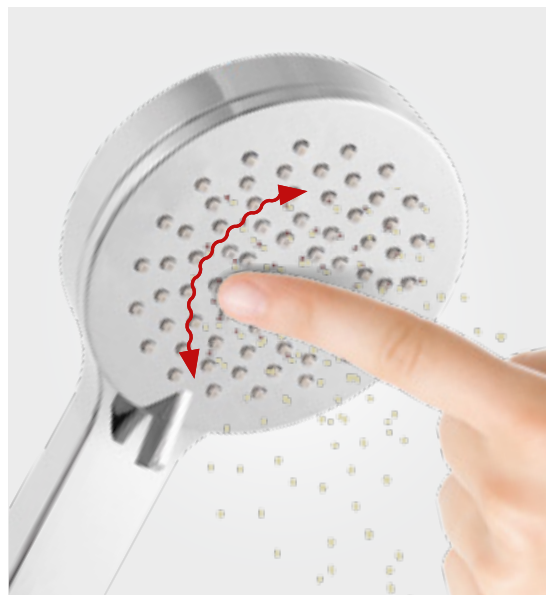

Easy Clean System

W naszej ofercie znajdziecie też rączki natrysku i deszczownice wyposażone w EASY CLEAN SYSTEM. To rozwiązanie, które pozwala na bezproblemowe usunięcie nagromadzonego kamienia wapiennego i osadów z wody. Wystarczy wstrząsnąć lub przetrzeć palcem elastyczne dysze natrysku, by wykruszyć z nich osadzające się zanieczyszczenia. Wszystkie głowice deszczowni oraz rączki natryskowe FERRO są wyposażone w funkcję Easy Clean System lub Auto Clean System.