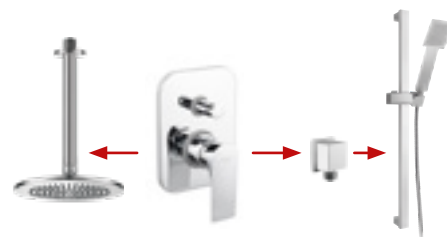

Jedna strefa prysznic - wiele funkcji

Aby wszyscy użytkownicy mogli korzystać z prysznic według własnych upodobań, od deszczowni górnej, aż po wylewkę wannową jeśli zestaw podtynkowy jest zamontowany nad wanną wystarczy wybrać określoną ilość funkcji, a elementy wypływu wody można dobierać według stylów w jakim jest urządzone wnętrze i ilości przestrzeni do zagospodarowania.

Przykładowe schematy rozwiązań podtynkowych FERRO

Bateria 1-funkcyjna

WANNA

DESZCZOWNIA

Bateria 2-funkcyjna

DESZCZOWNIA – NATRYSK PUNKTOWY

NATRYSK PUNKTOWY - WANNA

DESZCZOWNIA – NATRYSK PRZESUWNY

Bateria 3-funkcyjna

DESZCZOWNIA – WANNA- NATRYSK PUNKTOWY

DESZCZOWNIA – WANNA- NATRYSK PRZESUWNY

ZESTAWY NATRYSKOWE PODTYNKOWE

ZESTAWY NATRYSKOWE RAMIONA Z DESZCZOWNIAMI

SLIM
zestaw natryskowy
- ramię 310 mm
z deszczownicą Ø 200 mm