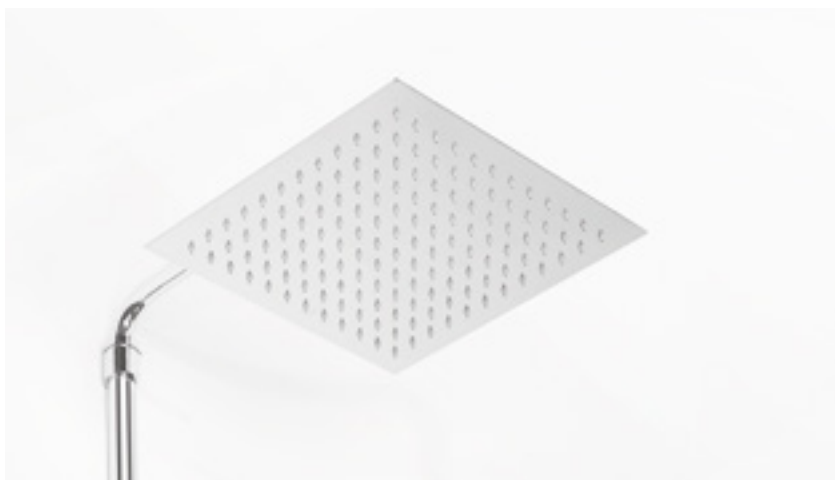

NP48-BL

WIZARD
zestaw natryskowy przesuwny z deszczownią

NP45

WIZARD SQUARE
zestaw natryskowy przesuwny z deszczownią

NP46

SQUERTO LUX
zestaw natryskowy przesuwny z deszczownią

NP24

ZESTAWY NATRYSKOWE Z DESZCZOWNIĄ