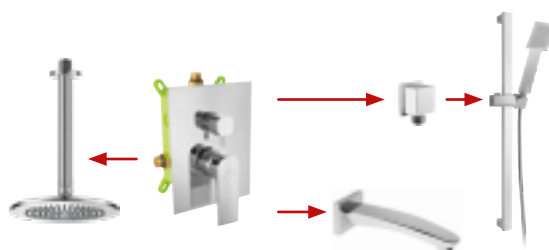

Jedna strefa prysznic - wiele funkcji

Aby wszyscy użytkownicy mogli korzystać z prysznic według własnych upodobań, od deszczowni górnej, aż po wylewkę wannową jeśli zestaw podtynkowy jest zamontowany nad wanną wystarczy wybrać określoną ilość funkcji, a elementy wypływu wody można dobierać według stylów w jakim jest urządzone wnętrze i ilości przestrzeni do zagospodarowania.

Przykładowe schematy rozwiązań podtynkowych FERRO

Bateria 1-funkcyjna

WANNA

DESZCZOWNIA

Bateria 2-funkcyjna

DESZCZOWNIA – NATRYSK PUNKTOWY

NATRYSK PUNKTOWY - WANNA

DESZCZOWNIA – NATRYSK PRZESUWNY

Bateria 3-funkcyjna

DESZCZOWNIA – WANNA- NATRYSK PUNKTOWY

DESZCZOWNIA – WANNA- NATRYSK PRZESUWNY

ZESTAWY NATRYSKOWE PODTYNKOWE

ZESTAWY NATRYSKOWE RAMIONA Z DESZCZOWNIAMI

SLIM
zestaw natryskowy
- ramię 310 mm
z deszczownicą Ø 200 mm