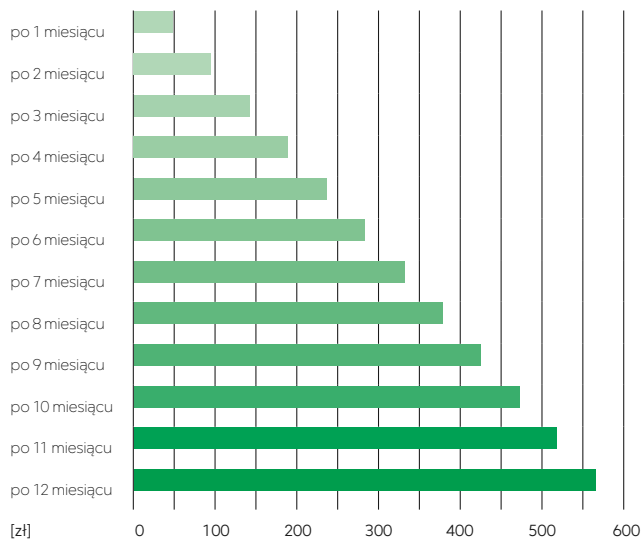

Ten zakup Ci się opłaci

Czasami okazuje się, że decyzja o wyborze określonego produktu, to czysty zysk. Tak jest na pewno w przypadku produktów z programu Verdeline Ferro. Ten wydatek Ci się zwróci, w krótkim czasie. Oszczędności wynikające ze zmniejszenia zużycia wody i energii na jej ogrzanie sprawią, że zakup szybko się zwróci. Decydując się na produkty Verdeline inwestujesz w przyszłość.

Wyliczenie oszczędności na przykładzie porównania ze standardowym natryskiem

NP26VL → standardowy natrysk

średni czas używania natrysku dziennie [min]	15
średnia cena wody zimnej [zł/m³]	11
średnia cena wody ciepłej [zł/m³]	25
przepływ wody przez standardowy natrysk [l/min]*	12
przepływ wody przez natrysk NP26VL [l/min]*	6
średnia cena wody zmieszanej [zł/m³**]	18
miesięczny koszt korzystania z natrysku standardowego [zł]	97,2
miesięczny koszt korzystania z natrysku NP26VL [zł]	48,6
miesięczna oszczędność [zł]	48,6

Oszczędność dla użytkownika

* wartości uśrednione/przybliżone

** przy założeniu mieszania wody ciepłej z zimną w proporcjach 50/50