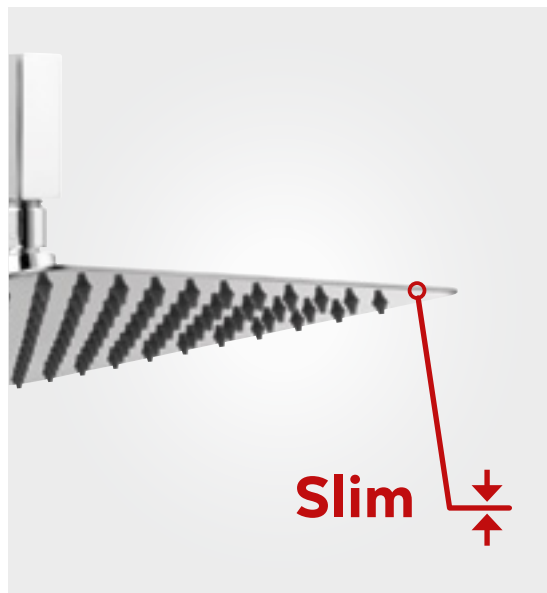

Slim Design

Talerz deszczownicy o nowoczesnym i modnym, niskim profilu. Dzięki temu nawet duża powierzchnia deszczownicy wygląda lekko i świetnie wpasowuje się w trendy wnętrzarskie. W wybranych zestawach natryskowych zastosowane zostały talerze deszczownicy typu slim o wymiarach od 20 do nawet 30 cm