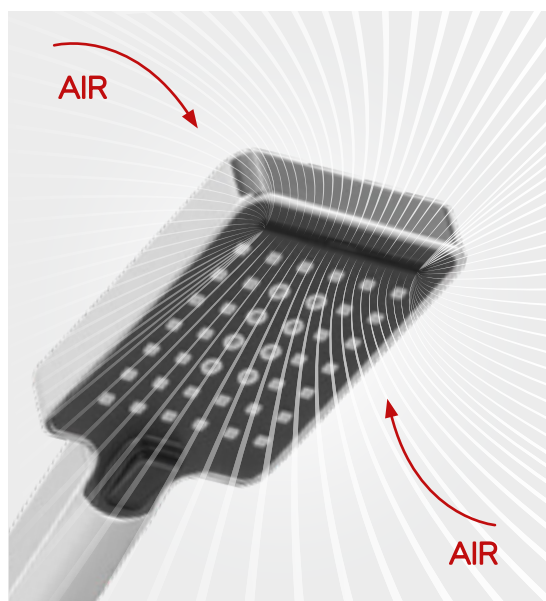

AIR-IN System

Funkcja AIR-IN System oznacza dodatkowe napowietrzenie strumienia wody. Wbudowany ogranicznik przepływu wody zmniejsza zużycie wody nawet do 50%, a system AIR-IN dba o zachowanie komfortu użytkownika. Funkcja AIR-IN system zastosowano w zestawach natryskowych KANTO VL, AMIGA VL, AMIGO VL oraz w natrysku punktowym i ręczce natryskowej AMIGO.