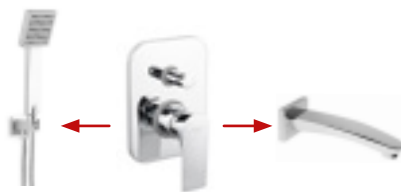

NATRYSK PUNKTOWY - WANNA