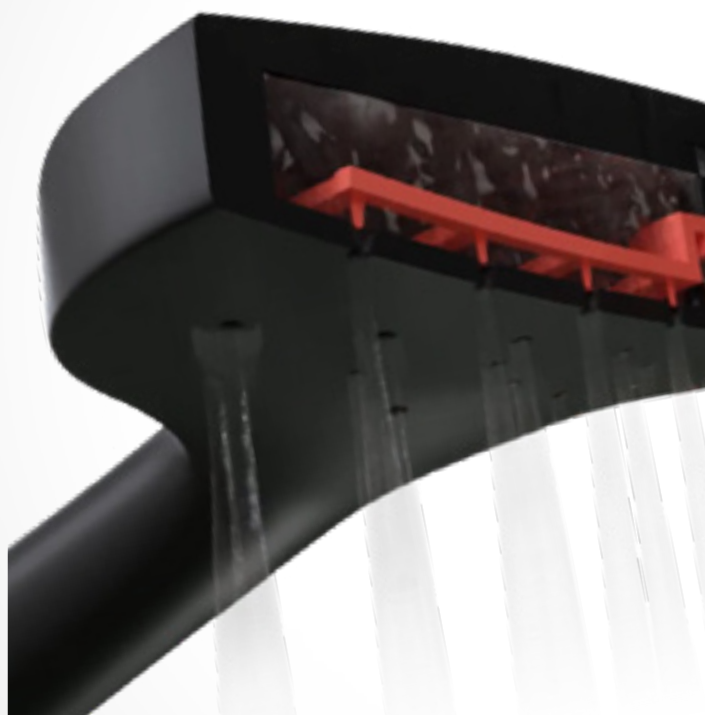

Wiele rodzajów strumienia
Możliwość zmiany rodzaju strumienia.

Anti Twist
Węże posiadające końcówkę Anti Twist nie skręcają się.

Regulacja w pionie
Regulacja montażu drążka w pionie.

Regulacja w poziomie
Regulacja odległości drążka od ściany.

Co się kryje w natryskach

Natryski FERRO to nie tylko dobrze wyglądające i funkcjonalne wyposażenie strefy prysznic.

Zaprojektowaliśmy je tak, by ich użytkowanie sprawiało jak najmniej kłopotów podczas czyszczenia. Znajdziecie w nich także innowacyjne komponenty, które pozwalają na oszczędność wody i domowych wydatków.

Auto Clean System

Natrysk **włączony**

Funkcja natrysku uruchomiona

Natrysk **wyłączony**

Funkcja odkamieniania uruchamia się automatycznie

Rodzaje strumienia

Wiele produktów z grupy natrysków wyposażonych jest w kilka rodzajów strumienia. O liczbie funkcji strumienia informuje cyfra w ikonie, poszczególne rodzaje i ich zastosowanie opisaliśmy poniżej.