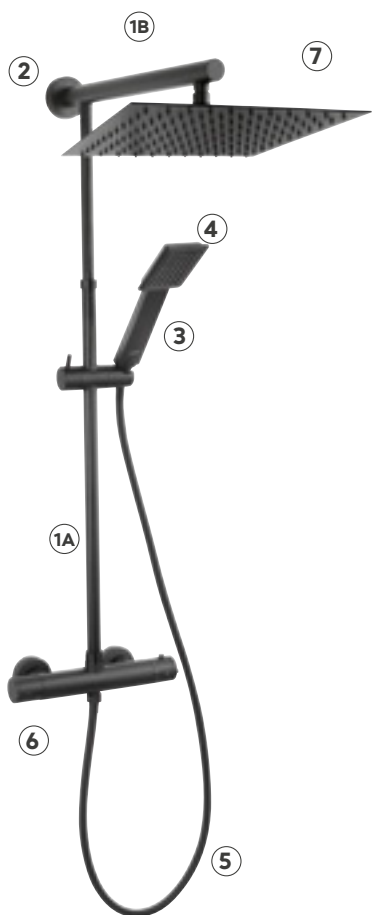

Indeks

NP75SQ-TRV7U-BL

NP71-TRM7U

Nazwa

Trevi Square Black
zestaw natryskowy z deszczownią
i baterią termostatyczną

Trinity
zestaw natryskowy z deszczownią
i baterią termostatyczną

①	Drążek	①A RUR75DBL ①B RUR75GBL	DRNP21-Q
②	Mocowanie do ściany	ZMNP75BL	ZMNP71-Q
③	Uchwyt natrysku	UNP71BL	UNP71-Q
④	Rączka natrysku	S170BL-B	S71-B
⑤	Wąż natryskowy	W43	W12
⑥	Przełącznik	G05TRV	NP71-SWITCH-Q
⑦	Deszczownia	DSN08BL	DSN01
Inne		ORINGRUR75 - oringi uszczelniające drążek NP75	
		TRV7U-BL - bateria termostatyczna