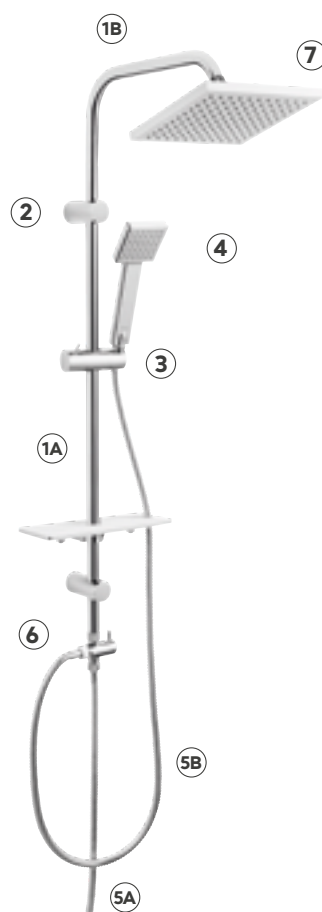

Indeks

NP23

NP24-BL

NP24

Nazwa

Rondo Lux
zestaw natryskowy przesuwny
z deszczownią

Squerto Lux Black
zestaw natryskowy przesuwny
z deszczownią

Squerto Lux
zestaw natryskowy przesuwny
z deszczownią

①	Drążek	①A DRNP23D-Q ①B DRNP23G-Q	①A DRNP23DBL ①B DRNP23GBL	①A DRNP23D-Q ①B DRNP23G-Q
②	Mocowanie do ściany	ZMNP23-Q	ZMNP23BL	ZMNP23-Q
③	Uchwyt natrysku	UNP71-Q	UNP71BL	UNP71-Q
④	Rączka natrysku	S340	S22BL-B	S22-B
⑤	Wąż natryskowy	⑤A W04 ⑤B W12	⑤A W29 ⑤B W43	⑤A W04 ⑤B W12
⑥	Przełącznik	NP21-SWITCH-Q	NP21-SWITCHBL	NP21-SWITCH-Q
⑦	Deszczownia	DSN01	DSN02BL	DSN02
	Inne		NP-POL1BL - półka do natrysku czarna