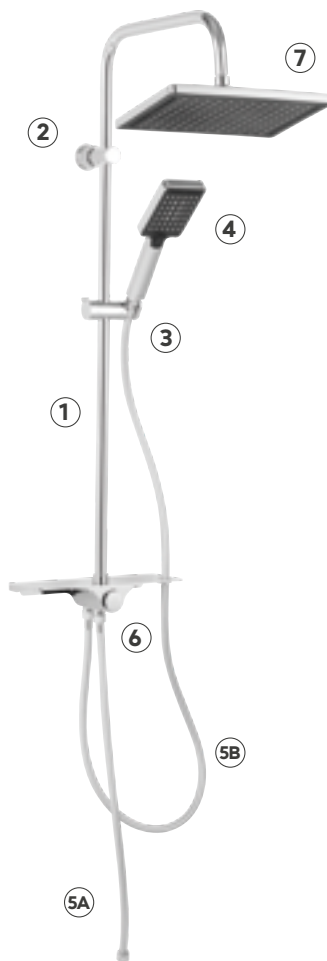

Indeks

NP93

NP94VL

NP94VL-BL

Nazwa

Vepa zestaw natryskowy przesuwny z deszczownią

Kanto zestaw natryskowy przesuwny z deszczownią

Kanto zestaw natryskowy przesuwny z deszczownią

①	Drążek	DRNP92	DRNP92	DRNP92BL
②	Mocowanie do ściany	ZMNP92	ZMNP92	ZMNP92BL
③	Uchwyt natrysku	UNP93	UNP92	UN370BL
④	Rączka natrysku	S93	S94	S94BL
⑤	Wąż natryskowy	⑤A) W29Y ⑤B) W41Y	⑤A) W29Y ⑤B) W41Y	⑤A) W29 ⑤B) W43
⑥	Przełącznik	NP92-SWITCH	NP94VL-SWITCH	NP94VL-SWITCHBL
⑦	Deszczownia	DSN11	DSN12	DSN12BL
	Inne