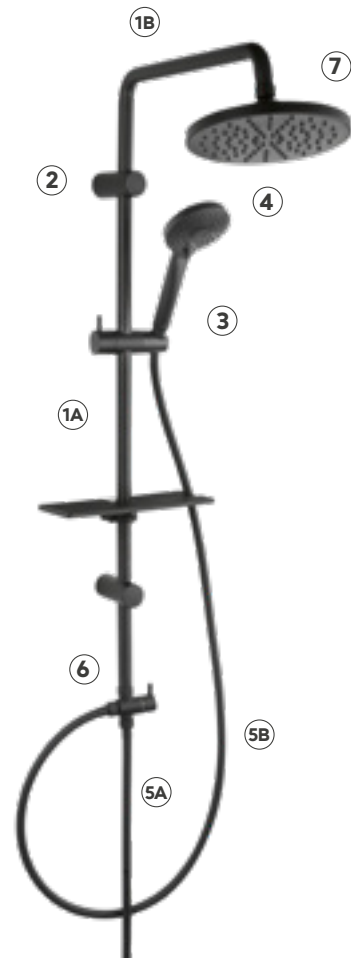

NP23-BL

Rondo Lux Black
zestaw natryskowy przesuwny
z deszczownią

Indeks

Nazwa

①	Drążek	①A DRNP25D-Q ①B DRNP25G-Q	①A DRNP25D-Q ①B DRNP25G-Q	①A DRNP23DBL ①B DRNP23GBL
②	Mocowanie do ściany	ZMNP25-Q	ZMNP25-Q	ZMNP23BL
③	Uchwyt natrysku	UNP71-Q	UNP71-Q	UNP71BL
④	Rączka natrysku	S25VL	S190VL-B	S340BL-B
⑤	Wąż natryskowy	⑤A W04 ⑤B W12	⑤A W04 ⑤B W12	⑤A W29 ⑤B W43
⑥	Przetącznik	NP25-SWITCH	NP25-SWITCH	NP21-SWITCHBL
⑦	Deszczownia	DSN01VL	DSN02VL	DSN01BL
	Inne			NP-POL1BL - półka do natrysku czarna