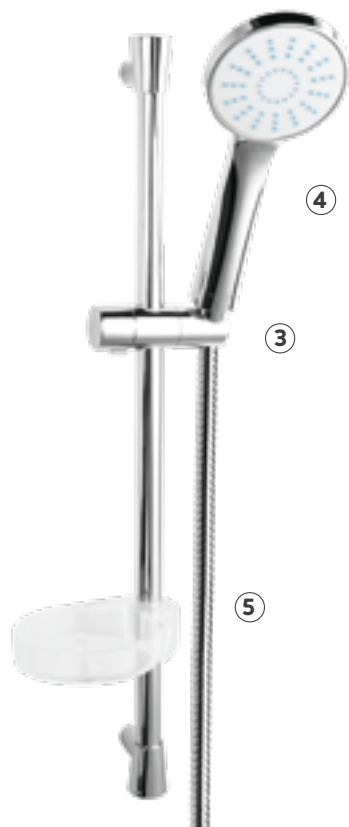

N300A

Soleno
zestaw natryskowy przesuwny

N350B

Nessa
zestaw natryskowy przesuwny

Indeks

Nazwa

①	Drążek			
②	Mocowanie do ściany			
③	Uchwyt natrysku	UN55	UN300	UN55
④	Rączka natrysku	S305	S300	S580B
⑤	Wąż natryskowy	W12	W12	W12
⑥	Przetłącznik			
⑦	Deszczownia			
	Inne			