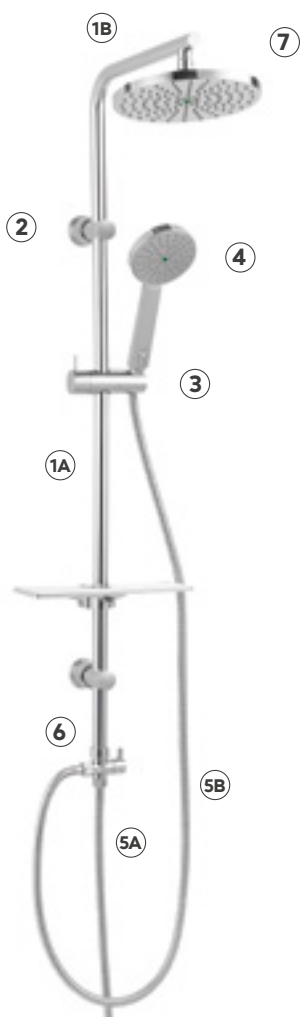

NP25VL

Amiga VerdeLine
zestaw natryskowy przesuwny
z deszczownią

NP26VL

Amigo VerdeLine
zestaw natryskowy przesuwny
z deszczownią

NP23-BL

Rondo Lux Black
zestaw natryskowy przesuwny
z deszczownią

Indeks

Nazwa