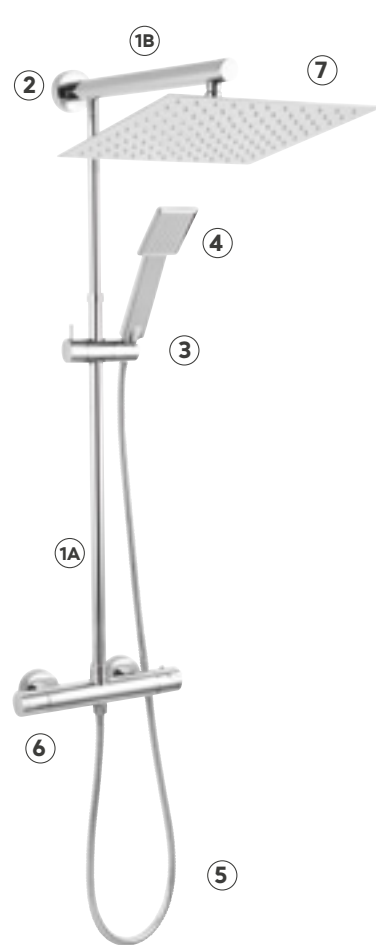

Indeks

Nazwa

Trevi Black
zestaw natryskowy z deszczownią
i baterią termostaticzną

Trevi
zestaw natryskowy z deszczownią
i baterią termostaticzną

Trevi Square
zestaw natryskowy z deszczownią
i baterią termostaticzną

1	Drążek	1A) RUR75DBL 1B) RUR75GBL	1A) RUR75D 1B) RUR75G	1A) RUR75D 1B) RUR75G
2	Mocowanie do ściany	ZMNP75BL	ZMNP75	ZMNP75
3	Uchwyt natrysku	UNP71BL	UNP71-Q	UNP71-Q
4	Rączka natrysku	S75BL-B	S75-B	S170-B
5	Wąż natryskowy	W43	W12	W12
6	Przełącznik	G05TRV	G05TRV	G05TRV
7	Deszczownia	DSN07BL	DSN07	DSN08
	Inne	ORINGRUR75 - oringi uszczelniające drążek NP75	ORINGRUR75 - oringi uszczelniające drążek NP75	ORINGRUR75 - oringi uszczelniające drążek NP75