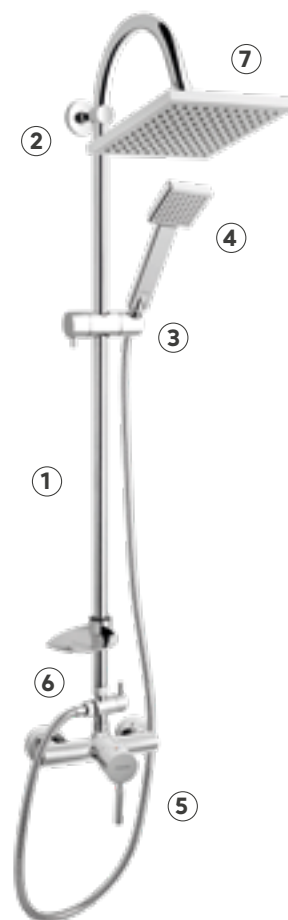

NP-BVT7U-02

Vesta zestaw natryskowy z deszczownią i baterią

①	Drążek	DRNP21-Q	①A DRNP74D ①B DRNP74G	DRNP21-Q
②	Mocowanie do ściany	ZMNP71-Q	ZMNP71-Q	ZMNP71-Q
③	Uchwyt natrysku	UNP71-Q	UNP71-Q	UNP71-Q
④	Rączka natrysku	S71-B	S22-B	S22-B
⑤	Wąż natryskowy	W12	W12	W12
⑥	Przełącznik	NP71-SWITCH-Q	NP71-SWITCH-Q	NP71-SWITCH-Q
⑦	Deszczownia	DSN01	DSN02	DSN02
	Inne