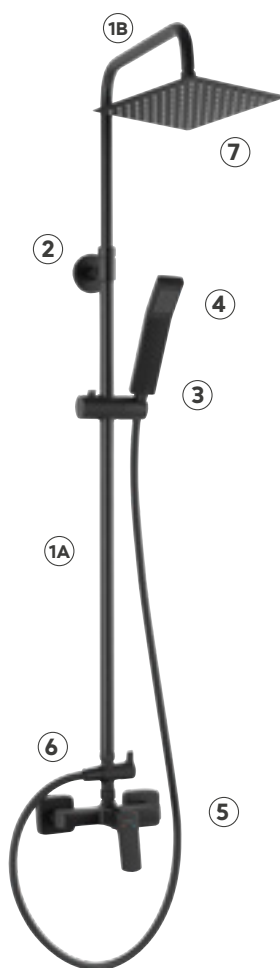

NP71-BAG7U

Algeo zestaw natryskowy z deszczownią i baterią

NP74-BAQ7U

Algeo Square zestaw natryskowy z deszczownią i baterią

NP-BVT7U-02

Vesta zestaw natryskowy z deszczownią i baterią

①	Drążek	DRNP21-Q	①A DRNP74D ①B DRNP74G	DRNP21-Q
②	Mocowanie do ściany	ZMNP71-Q	ZMNP71-Q	ZMNP71-Q
③	Uchwyt natrysku	UNP71-Q	UNP71-Q	UNP71-Q
④	Rączka natrysku	S71-B	S22-B	S22-B
⑤	Wąż natryskowy	W12	W12	W12
⑥	Przełącznik	NP71-SWITCH-Q	NP71-SWITCH-Q	NP71-SWITCH-Q
⑦	Deszczownia	DSN01	DSN02	DSN02
	Inne			