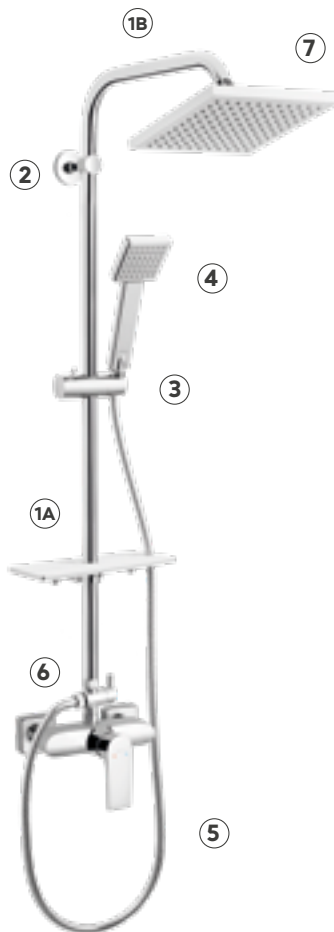

NP74-BAQ7U

Algeo Square zestaw natryskowy z deszczownią i baterią