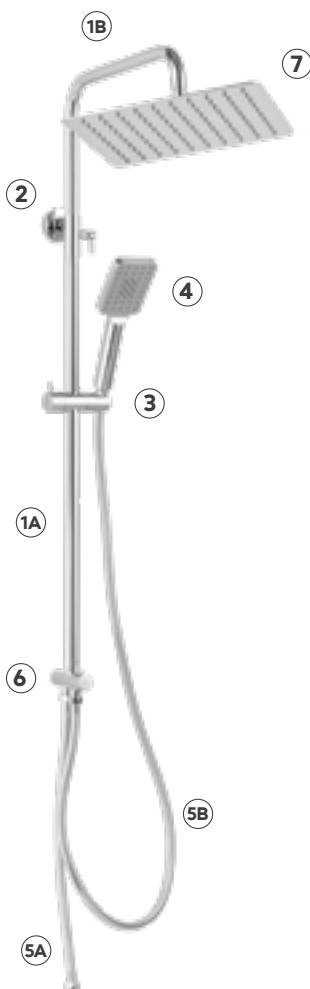

Indeks

NP47

NP48

NP92

Nazwa

Wizard Pro
zestaw natryskowy przesuwny
z deszczownią

Wizard Square Pro
zestaw natryskowy przesuwny
z deszczownią

Coppa
zestaw natryskowy przesuwny
z deszczownią

①	Drążek	①A DRNP47D ①B DRNP47G	①A DRNP47D ①B DRNP47G	DRNP92
②	Mocowanie do ściany	ZMNP47	ZMNP47	ZMNP92
③	Uchwyt natrysku	UNP47	UNP47	UNP92
④	Rączka natrysku	S71-B	S350-B	S175
⑤	Wąż natryskowy	⑤A W29S ⑤B W41	⑤A W29S ⑤B W41	⑤A W04 ⑤B W12
⑥	Przełącznik	NP45-SWITCH	NP45-SWITCH	NP92-SWITCH
⑦	Deszczownia	DSN07	DSN08	DSN10
	Inne