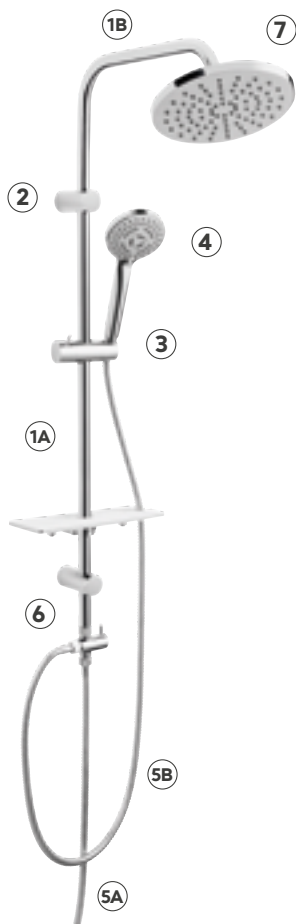

Indeks

NP23

NP24-BL

NP24

Nazwa

Rondo Lux
zestaw natryskowy przesuwny
z deszczownią

Squerto Lux Black
zestaw natryskowy przesuwny
z deszczownią

Squerto Lux
zestaw natryskowy przesuwny
z deszczownią

①	Drążek	①A DRNP23D-Q ①B DRNP23G-Q	①A DRNP23DBL ①B DRNP23GBL	①A DRNP23D-Q ①B DRNP23G-Q
②	Mocowanie do ściany	ZMNP23-Q	ZMNP23BL	ZMNP23-Q
③	Uchwyt natrysku	UNP71-Q	UNP71BL	UNP71-Q
④	Rączka natrysku	S340	S22BL-B	S22-B
⑤	Wąż natryskowy	⑤A W04 ⑤B W12	⑤A W29 ⑤B W43	⑤A W04 ⑤B W12
⑥	Przełącznik	NP21-SWITCH-Q	NP21-SWITCHBL	NP21-SWITCH-Q
⑦	Deszczownia	DSN01	DSN02BL	DSN02
	Inne		NP-POL1BL - półka do natrysku czarna