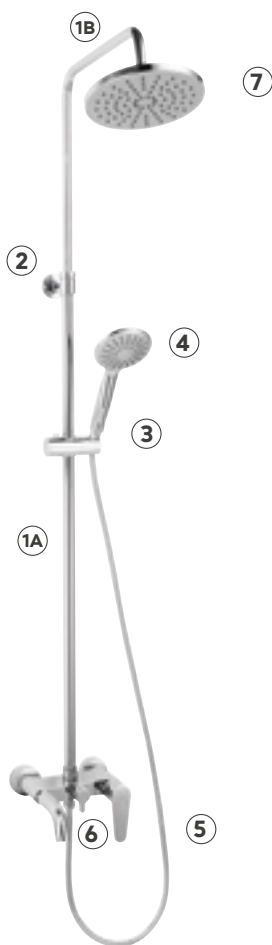

Indeks

NP75SQ-TRV7U-BL

NP71-TRM7U

Nazwa

Trevi Square Black
zestaw natryskowy z deszczownią
i baterią termostatyczną

Trinity
zestaw natryskowy z deszczownią
i baterią termostatyczną

①	Drążek	①A RUR75DBL ①B RUR75GBL	DRNP21-Q
②	Mocowanie do ściany	ZMNP75BL	ZMNP71-Q
③	Uchwyt natrysku	UNP71BL	UNP71-Q
④	Rączka natrysku	S170BL-B	S71-B
⑤	Wąż natryskowy	W43	W12
⑥	Przełącznik	G05TRV	NP71-SWITCH-Q
⑦	Deszczownia	DSN08BL	DSN01
Inne		ORINGRUR75 - oringi uszczelniające drążek NP75	
		TRV7U-BL - bateria termostatyczna	