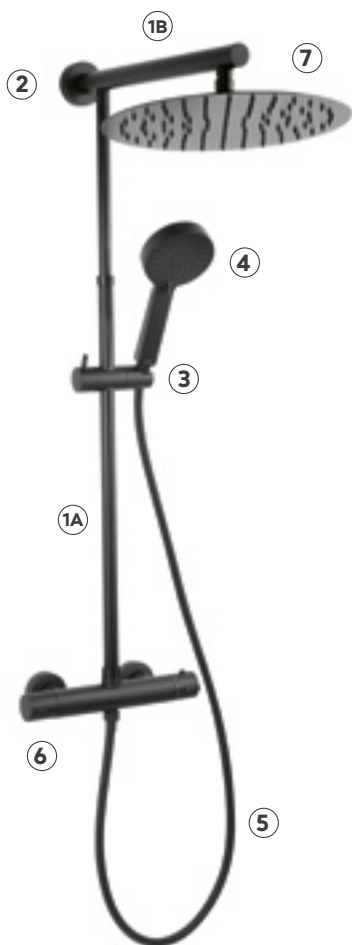

Indeks

Nazwa

Trevi Black
zestaw natryskowy z deszczownią
i baterią termostaticzną

Trevi
zestaw natryskowy z deszczownią
i baterią termostaticzną

Trevi Square
zestaw natryskowy z deszczownią
i baterią termostaticzną

1	Drążek	1A) RUR75DBL 1B) RUR75GBL	1A) RUR75D 1B) RUR75G	1A) RUR75D 1B) RUR75G
2	Mocowanie do ściany	ZMNP75BL	ZMNP75	ZMNP75
3	Uchwyt natrysku	UNP71BL	UNP71-Q	UNP71-Q
4	Rączka natrysku	S75BL-B	S75-B	S170-B
5	Wąż natryskowy	W43	W12	W12
6	Przełącznik	G05TRV	G05TRV	G05TRV
7	Deszczownia	DSN07BL	DSN07	DSN08
	Inne	ORINGRUR75 - oringi uszczelniające drążek NP75	ORINGRUR75 - oringi uszczelniające drążek NP75	ORINGRUR75 - oringi uszczelniające drążek NP75