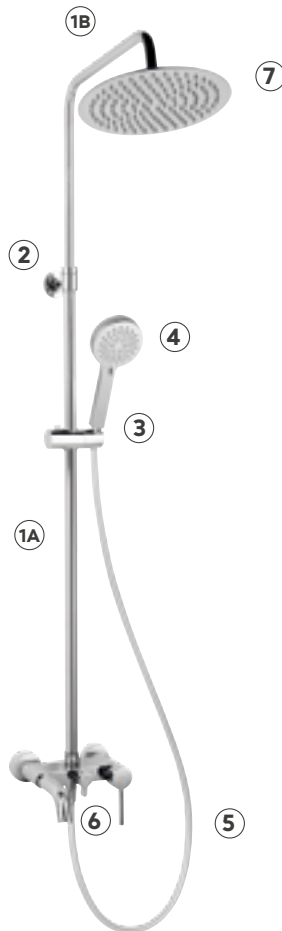

NP79-BFI13U

Fiesta
zestaw natryskowy z deszczownią
i baterią wannowo-natryskową