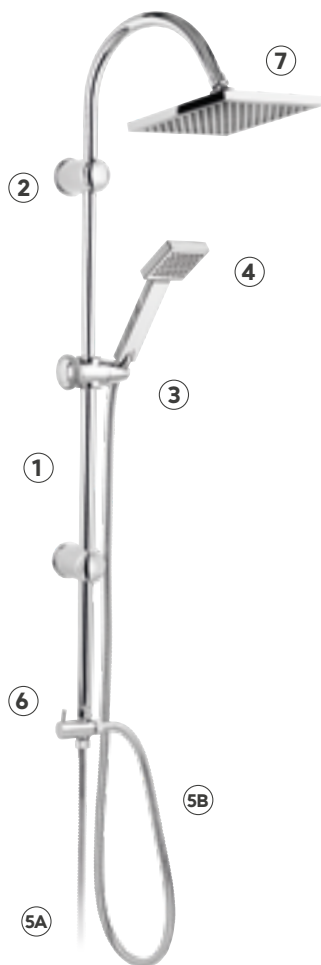

NP22

Squerto zestaw natryskowy przesuwny z deszczownią