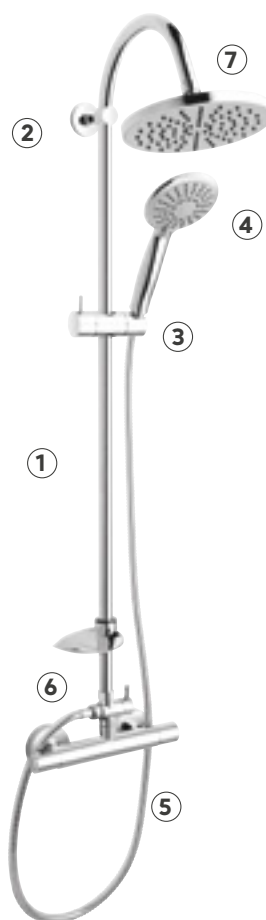

Indeks

NP75SQ-TRV7U-BL

NP71-TRM7U

Nazwa

Trevi Square Black
zestaw natryskowy z deszczownią
i baterią termostatyczną

Trinity
zestaw natryskowy z deszczownią
i baterią termostatyczną

①	Drążek	①A RUR75DBL ①B RUR75GBL	DRNP21-Q
②	Mocowanie do ściany	ZMNP75BL	ZMNP71-Q
③	Uchwyt natrysku	UNP71BL	UNP71-Q
④	Rączka natrysku	S170BL-B	S71-B
⑤	Wąż natryskowy	W43	W12
⑥	Przełącznik	G05TRV	NP71-SWITCH-Q
⑦	Deszczownia	DSN08BL	DSN01
Inne		ORINGRUR75 - oringi uszczelniające drążek NP75	
		TRV7U-BL - bateria termostatyczna