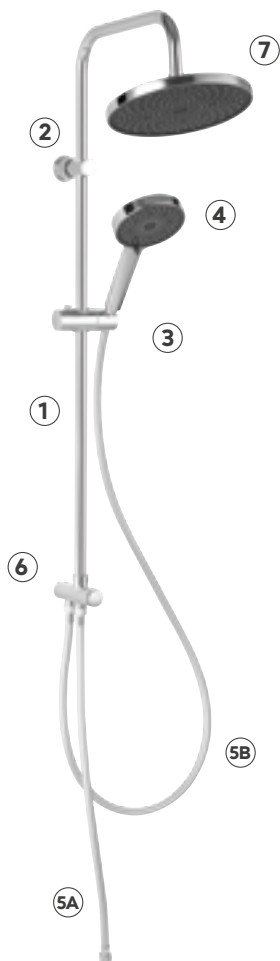

Indeks

NP93

NP94VL

NP94VL-BL

Nazwa

Vepa zestaw natryskowy przesuwny z deszczownią

Kanto zestaw natryskowy przesuwny z deszczownią

Kanto zestaw natryskowy przesuwny z deszczownią

①	Drążek	DRNP92	DRNP92	DRNP92BL
②	Mocowanie do ściany	ZMNP92	ZMNP92	ZMNP92BL
③	Uchwyt natrysku	UNP93	UNP92	UN370BL
④	Rączka natrysku	S93	S94	S94BL
⑤	Wąż natryskowy	⑤A) W29Y ⑤B) W41Y	⑤A) W29Y ⑤B) W41Y	⑤A) W29 ⑤B) W43
⑥	Przełącznik	NP92-SWITCH	NP94VL-SWITCH	NP94VL-SWITCHBL
⑦	Deszczownia	DSN11	DSN12	DSN12BL
	Inne