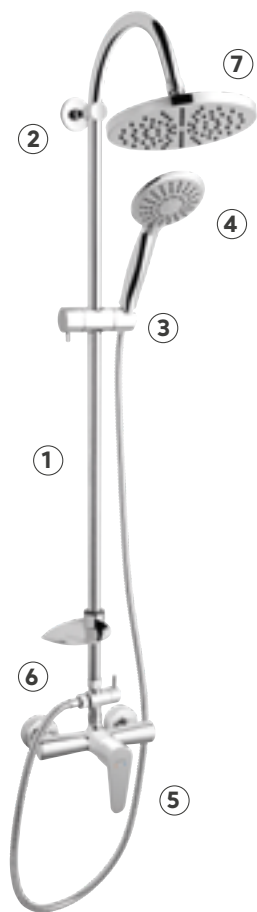

NP71-BAG7U

Algeo zestaw natryskowy z deszczownią i baterią