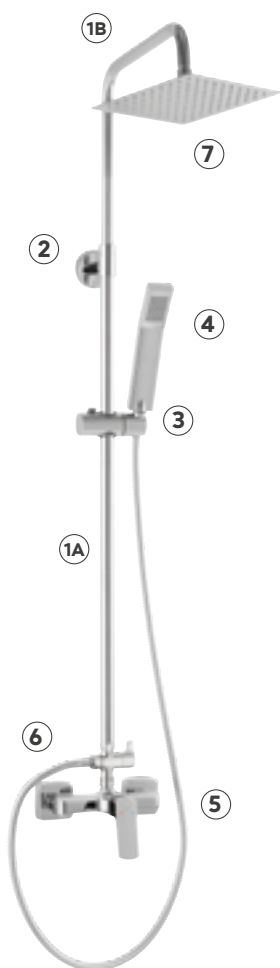

NP71-BAG7U

Algeo zestaw natryskowy z deszczownią i baterią

NP74-BAQ7U

Algeo Square zestaw natryskowy z deszczownią i baterią

NP-BVT7U-02

Vesta zestaw natryskowy z deszczownią i baterią

①	Drążek	DRNP21-Q	①A DRNP74D ①B DRNP74G	DRNP21-Q
②	Mocowanie do ściany	ZMNP71-Q	ZMNP71-Q	ZMNP71-Q
③	Uchwyt natrysku	UNP71-Q	UNP71-Q	UNP71-Q
④	Rączka natrysku	S71-B	S22-B	S22-B
⑤	Wąż natryskowy	W12	W12	W12
⑥	Przełącznik	NP71-SWITCH-Q	NP71-SWITCH-Q	NP71-SWITCH-Q
⑦	Deszczownia	DSN01	DSN02	DSN02
	Inne			