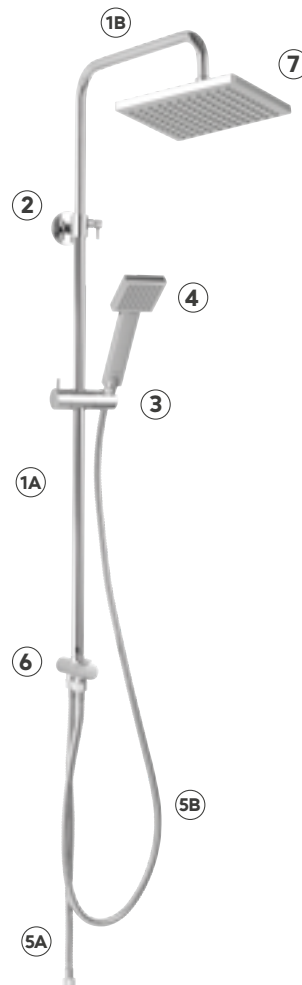

NP46

Wizard Square zestaw natryskowy przesuwny z deszczownią

Indeks

Nazwa

1	Drążek	DRNP21-Q	1A) DRNP45D 1B) DRNP45G	1A) DRNP45D 1B) DRNP45G
2	Mocowanie do ściany	ZMNP21	ZMNP45	ZMNP45
3	Uchwyt natrysku	UNP21-Q	UNP45	UNP45
4	Rączka natrysku	S22-B	S340	S22-B
5	Wąż natryskowy	5A) W06 5B) W12	5A) W04 5B) W12	5A) W04 5B) W12
6	Przełącznik	NP21-SWITCH-Q	NP45-SWITCH	NP45-SWITCH
7	Deszczownia	DSN02	DSN01	DSN02
	Inne