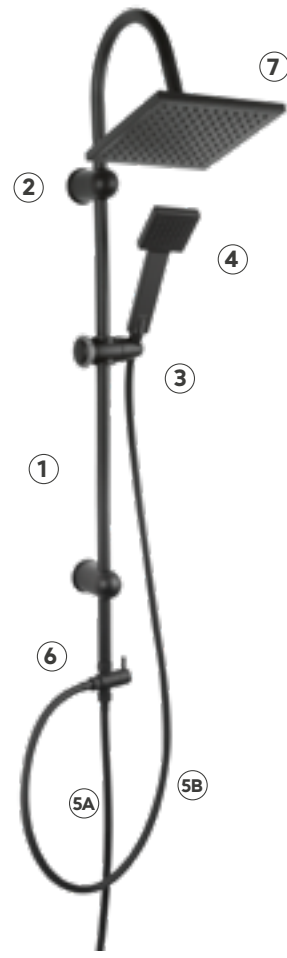

NP22-BL

Squerto Black zestaw natryskowy przesuwny z deszczownią

Indeks

Nazwa

①	Drążek	DRNP21BL	DRNP21-Q	DRNP21BL
②	Mocowanie do ściany	ZMNP21BL	ZMNP21	ZMNP21BL
③	Uchwyt natrysku	UNP21BL	UNP21-Q	UNP21BL
④	Rączka natrysku	S340BL-B	S340	S22BL-B
⑤	Wąż natryskowy	⑤A W29 ⑤B W43	⑤A W06 ⑤B W12	⑤A W29 ⑤B W43
⑥	Przełącznik	NP21-SWITCHBL	NP21-SWITCH-Q	NP21-SWITCHBL
⑦	Deszczownia	DSN01BL	DSN01	DSN02BL
	Inne