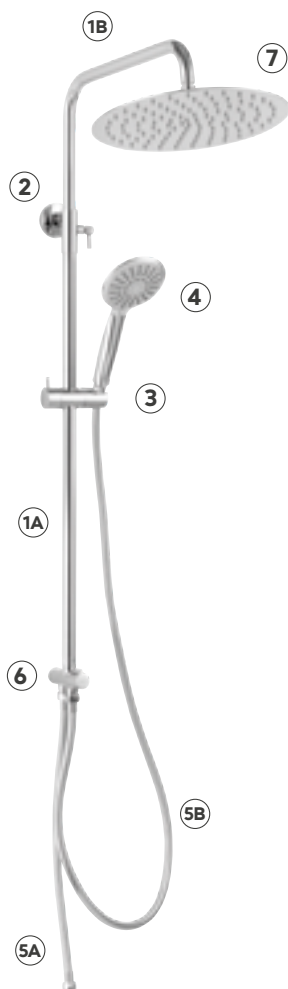

Indeks

NP47

NP48

NP92

Nazwa

Wizard Pro
zestaw natryskowy przesuwny
z deszczownią

Wizard Square Pro
zestaw natryskowy przesuwny
z deszczownią

Coppa
zestaw natryskowy przesuwny
z deszczownią

①	Drążek	①A DRNP47D ①B DRNP47G	①A DRNP47D ①B DRNP47G	DRNP92
②	Mocowanie do ściany	ZMNP47	ZMNP47	ZMNP92
③	Uchwyt natrysku	UNP47	UNP47	UNP92
④	Rączka natrysku	S71-B	S350-B	S175
⑤	Wąż natryskowy	⑤A W29S ⑤B W41	⑤A W29S ⑤B W41	⑤A W04 ⑤B W12
⑥	Przełącznik	NP45-SWITCH	NP45-SWITCH	NP92-SWITCH
⑦	Deszczownia	DSN07	DSN08	DSN10
	Inne