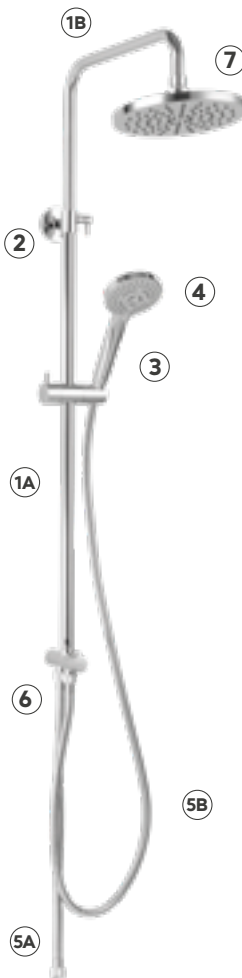

NP45

Wizard zestaw natryskowy przesuwny z deszczownią