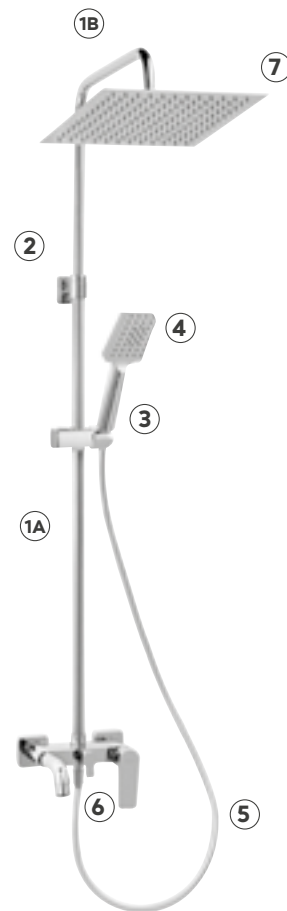

NP80-BAQ13U

Algeo Square
zestaw natryskowy z deszczownią
i baterią wannowo-natryskową

Indeks

Nazwa

①	Drążek	①A DRNP78D ①B DRNP78G	①A DRNP78D ①B DRNP78G	①A DRNP78D ①B DRNP78G
②	Mocowanie do ściany	ZMNP78	ZMNP78	ZMNP80
③	Uchwyt natrysku	UNP78	UNP78	UNP80
④	Rączka natrysku	S71-B	S75-B	S350-B
⑤	Wąż natryskowy	W12	W41	W41
⑥	Przełącznik	NP78-SWITCH	NP78-SWITCH	NP78-SWITCH
⑦	Deszczownia	DSN01	DSN03	DSN08
Inne		UNP78-SWITCH - uchwyt przełącznika BAG13U - bateria wannowa	UNP78-SWITCH - uchwyt przełącznika BFI13U - bateria wannowa	UNP80-SWITCH - uchwyt przełącznika