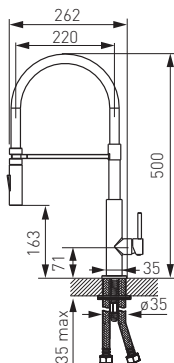

WYCIĄGANĄ RĄCZKĄ NATRYSKU

ELASTYCZNA WYLEWKA

DWA STRUMIENIE

OBROTOWA WYLEWKA

GŁOWICA CERAMICZNA

NAPOWIETRZONY WYPŁYW

CHROM