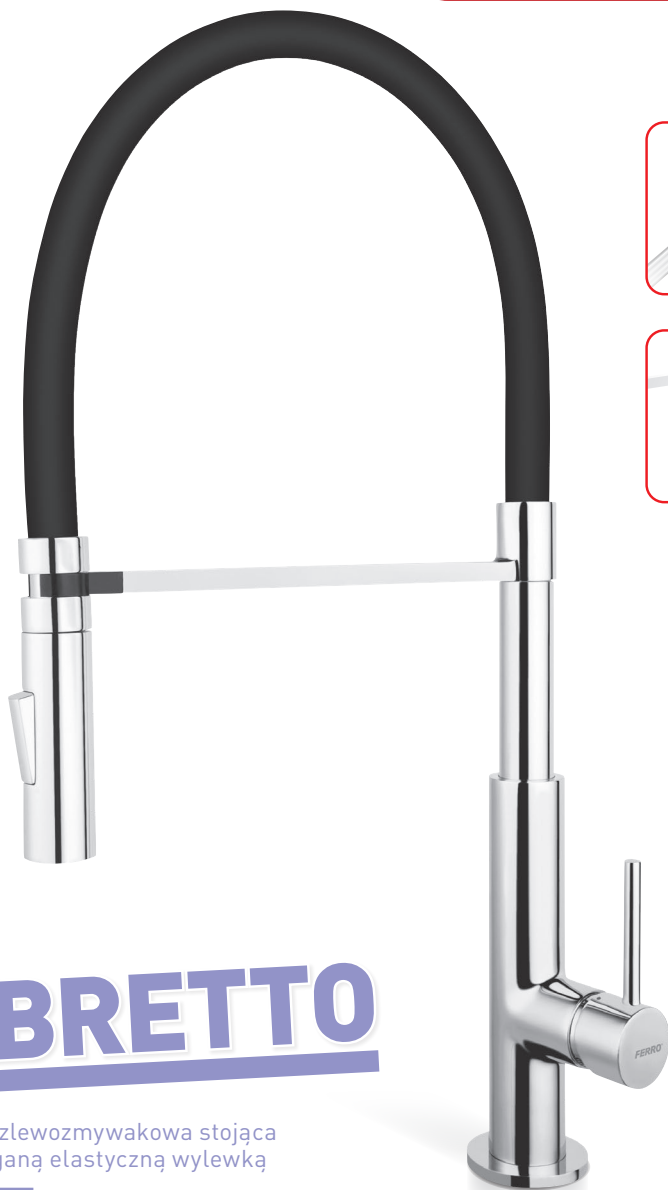

# LIBRETTO

Bateria zlewozmywakowa stojąca z wyciąganą elastyczną wylewką

BLE4B

NOWOŚĆ

# LIBRETTO

Bateria zlewozmywakowa stojąca z wyciąganą elastyczną wylewką

BLE4B

- regulator ceramiczny
- montaż jednootworowy
- przelotnik strumienia – strumień napowietrzony / natrysk
- elastyczna wylewka w kolorze czarnym
- wyciągana wylewka
- obrotowa wylewka
- szybki montaż, bez użycia narzędzi
- przyłącza elastyczne G3/8 – M8x1
- chrom

WYCIĄGANĄ RĄCZKĄ NATRYSKU

ELASTYCZNA WYLEWKA

DWA STRUMIENIE

OBROTOWA WYLEWKA

GŁOWICA CERAMICZNA

NAPOWIETRZONY WYPŁYW

CHROM