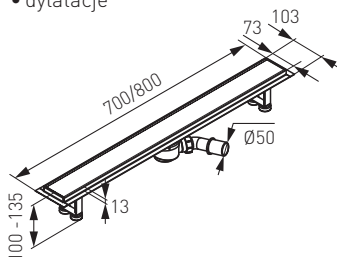

## Odptyw liniowy wąski Perfect Drain

- przepustowość: 25 l/min
- podłączenie:  $\varnothing$  40 mm
- regulowane nóżki
- kotłierz hydroizolacyjny
- stal nierdzewna
- wbudowany syfon
- wysokość zabudowy: 49 mm
- szerokość odpływu: 20 mm

OL70 (długość 70 cm)  
OL80 (długość 80 cm)

## Odptyw liniowy

- przepustowość: 54 l/min
- regulowane nóżki
- kotłierz hydroizolacyjny
- stal nierdzewna 1,2 mm
- ręcznie szlifowany
- dylatacje

OL1-70 (długość 70 cm)  
OL1-80 (długość 80 cm)

## Odptyw liniowy Ora

- przepustowość: 54 l/min
- regulowane nóżki
- kotłierz hydroizolacyjny
- stal nierdzewna 1,2 mm
- ręcznie szlifowany
- dylatacje

OLP1-70 (długość 70 cm)  
OLP1-80 (długość 80 cm)