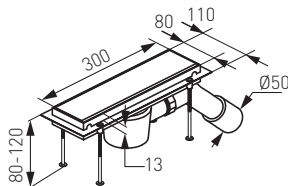

# ODPŁYWY LINIOWE

- grawitacyjny odbiór wody
- do łazienek pozbawionych standardowego brodzika
- swobodny dobór kształtu kabiny oraz wykończenia podłóg

OL2-30 (długość 30 cm)

## Odptyw liniowy Basic

- przepustowość: 32 l/min
- podłączenie  $\varnothing$  40/50 mm
- szerokość odpływu 80 mm
- regulowane nóżki 80-120 mm
- kotłierz hydroizolacyjny
- stal nierdzewna
- syfon w zestawie

## Odptyw liniowy wąski Perfect Drain

- przepustowość: 25 l/min
- podłączenie:  $\varnothing$  40 mm
- regulowane nóżki
- kotłierz hydroizolacyjny
- stal nierdzewna
- wbudowany syfon
- wysokość zabudowy: 49 mm
- szerokość odpływu: 20 mm