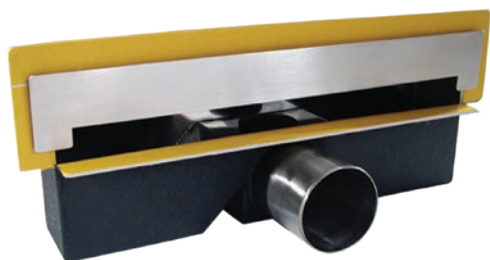

ODPŁYW ŚCIENNY WALL SLIM