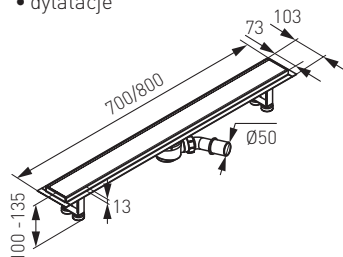

OLS1-65 (długość 65 cm)  
OLS1-75 (długość 75 cm)  
OLS1-85 (długość 85 cm)

## Odptyw liniowy wąski Perfect Drain

- przepustowość: 25 l/min
- podłączenie:  $\varnothing$  40 mm
- regulowane nóżki
- kotłierz hydroizolacyjny
- stal nierdzewna
- wbudowany syfon
- wysokość zabudowy: 49 mm
- szerokość odpływu: 20 mm

OL70 (długość 70 cm)  
OL80 (długość 80 cm)

## Odptyw liniowy

- przepustowość: 54 l/min
- regulowane nóżki
- kotłierz hydroizolacyjny
- stal nierdzewna 1,2 mm
- ręcznie szlifowany
- dylatacje

OL1-70 (długość 70 cm)  
OL1-80 (długość 80 cm)