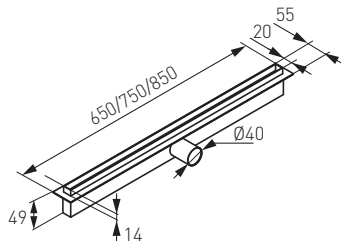

## Odptyw liniowy Basic

- przepustowość: 32 l/min
- podłączenie  $\varnothing$  40/50 mm
- szerokość odpływu 80 mm
- regulowane nóżki 80-120 mm
- kotłierz hydroizolacyjny
- stal nierdzewna
- syfon w zestawie

OLS1-65 (długość 65 cm)  
OLS1-75 (długość 75 cm)  
OLS1-85 (długość 85 cm)

## Odptyw liniowy wąski Perfect Drain

- przepustowość: 25 l/min
- podłączenie:  $\varnothing$  40 mm
- regulowane nóżki
- kotłierz hydroizolacyjny
- stal nierdzewna
- wbudowany syfon
- wysokość zabudowy: 49 mm
- szerokość odpływu: 20 mm