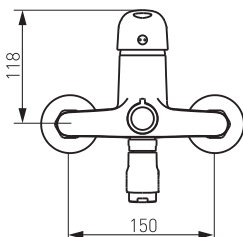

BF01A

Bateria wannowa ścienna

- regulator ceramiczny
- montaż ścienny
- ceramiczny przełącznik wanna/natrysk
- regulator strumienia M24x1
- przyłącze mimośrodowe G1/2, rozstaw 150 ± 20 mm
- obrotowa wylewka
- podłączenie natrysku G1/2
- chrom

BF02

Bateria umywalkowa stojąca

- regulator ceramiczny
- montaż jednostworowy
- korek spustowy klik-clak G5/4
- regulator strumienia M24x1
- przyłącza elastyczne G3/8 - M10x1
- chrom

FERRO ONE

BF02A

Bateria umywalkowa stojąca

- obrotowa wylewka
- regulator ceramiczny
- montaż jednootworowy
- regulator strumienia M24x1
- przyłącza elastyczne G3/8 - M10x1
- chrom

BF03A

Bateria umywalkowa ścienna

- regulator ceramiczny
- ceramiczny przełącznik umywalka/natrysk
- montaż naścienny
- regulator strumienia M24x1
- przyłącze mimośrodowe G1/2, rozstaw 150 ± 20 mm
- obrotowa wylewka L-192 mm
- podłączenie natrysku G1/2
- chrom