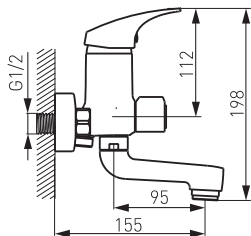

BF01A

Bateria wannowa ścienna

- regulator ceramiczny
- montaż ścienny
- ceramiczny przełącznik wanna/natrysk
- regulator strumienia M24x1
- przyłącze mimośrodowe G1/2, rozstaw 150 ± 20 mm
- obrotowa wylewka
- podłączenie natrysku G1/2
- chrom

BF02

Bateria umywalkowa stojąca

- regulator ceramiczny
- montaż jednostworowy
- korek spustowy klik-clak G5/4
- regulator strumienia M24x1
- przyłącza elastyczne G3/8 - M10x1
- chrom

FERRO ONE

BF02A

Bateria umywalkowa stojąca

- obrotowa wylewka
- regulator ceramiczny
- montaż jednootworowy
- regulator strumienia M24x1
- przyłącza elastyczne G3/8 - M10x1
- chrom

BF03A

Bateria umywalkowa ścienna

- regulator ceramiczny
- ceramiczny przełącznik umywalka/natrysk
- montaż naścienny
- regulator strumienia M24x1
- przyłącze mimośrodowe G1/2, rozstaw 150 ± 20 mm
- obrotowa wylewka L-192 mm
- podłączenie natrysku G1/2
- chrom