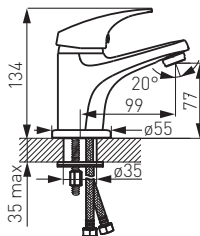

BF01A

Bateria wannowa ścienna

- regulator ceramiczny
- montaż ścienny
- ceramiczny przełącznik wanna/natrysk
- regulator strumienia M24x1
- przyłącze mimośrodowe G1/2, rozstaw 150 ± 20 mm
- obrotowa wylewka
- podłączenie natrysku G1/2
- chrom

BF02

Bateria umywalkowa stojąca

- regulator ceramiczny
- montaż jednostworowy
- korek spustowy klik-clak G5/4
- regulator strumienia M24x1
- przyłącza elastyczne G3/8 - M10x1
- chrom

FERRO ONE

BF02A

Bateria umywalkowa stojąca

- obrotowa wylewka
- regulator ceramiczny
- montaż jednootworowy
- regulator strumienia M24x1
- przyłącza elastyczne G3/8 - M10x1
- chrom

BF03A

Bateria umywalkowa ścienna

- regulator ceramiczny
- ceramiczny przełącznik umywalka/natrysk
- montaż naścienny
- regulator strumienia M24x1
- przyłącze mimośrodowe G1/2, rozstaw 150 ± 20 mm
- obrotowa wylewka L-192 mm
- podłączenie natrysku G1/2
- chrom