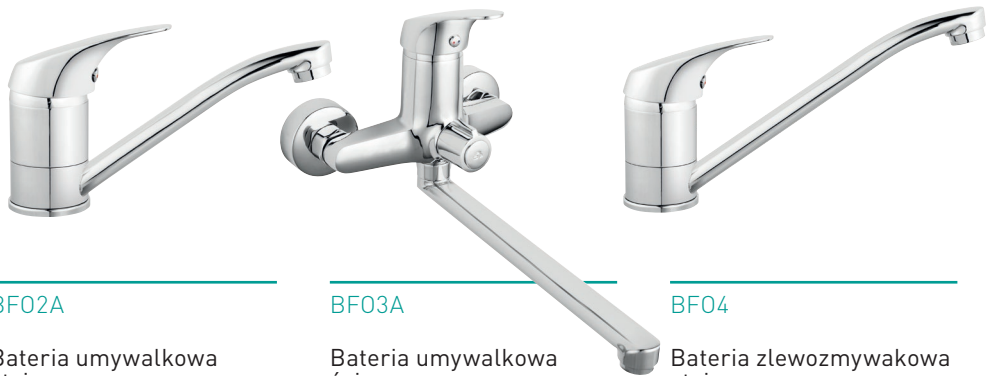

NOWOŚĆ

FERRO[®]

**FERRO
ONE**

NOWOŚĆ

BATERIE ŁAZIENKOWE I KUCHENNE

BF01

Bateria wannowa ścienna

- regulator ceramiczny
- ceramiczny przełącznik wanna/natrysk z zaworem zwrotnym
- regulator strumienia M24x1
- przyłącze mimośrodowe G1/2, rozstaw 150 ± 20 mm
- bez zestawu natryskowego
- chrom

BF01A

Bateria wannowa ścienna

- regulator ceramiczny
- montaż ścienny
- ceramiczny przełącznik wanna/natrysk
- regulator strumienia M24x1
- przyłącze mimośrodowe G1/2, rozstaw 150 ± 20 mm
- obrotowa wylewka
- podłączenie natrysku G1/2
- chrom

BF02

Bateria umywalkowa stojąca

- regulator ceramiczny
- montaż jednostworowy
- korek spustowy klik-clak G5/4
- regulator strumienia M24x1
- przyłącza elastyczne G3/8 - M10x1
- chrom

FERRO ONE

BF02A

Bateria umywalkowa stojąca

- obrotowa wylewka
- regulator ceramiczny
- montaż jednootworowy
- regulator strumienia M24x1
- przyłącza elastyczne G3/8 - M10x1
- chrom

BF03A

Bateria umywalkowa ścienna

- regulator ceramiczny
- ceramiczny przełącznik umywalka/natrysk
- montaż naścienny
- regulator strumienia M24x1
- przyłącze mimośrodowe G1/2, rozstaw 150 ± 20 mm
- obrotowa wylewka L-192 mm
- podłączenie natrysku G1/2
- chrom