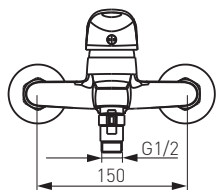

BF01A

Bateria wannowa ścienna

- regulator ceramiczny
- montaż ścienny
- ceramiczny przełącznik wanna/natrysk
- regulator strumienia M24x1
- przyłącze mimośrodowe G1/2, rozstaw 150 ± 20 mm
- obrotowa wylewka
- podłączenie natrysku G1/2
- chrom

BF02

Bateria umywalkowa stojąca

- regulator ceramiczny
- montaż jednostworowy
- korek spustowy klik-clak G5/4
- regulator strumienia M24x1
- przyłącza elastyczne G3/8 - M10x1
- chrom

FERRO ONE

BF02A

Bateria umywalkowa stojąca

- obrotowa wylewka
- regulator ceramiczny
- montaż jednootworowy
- regulator strumienia M24x1
- przyłącza elastyczne G3/8 - M10x1
- chrom

BF03A

Bateria umywalkowa ścienna

- regulator ceramiczny
- ceramiczny przełącznik umywalka/natrysk
- montaż naścienny
- regulator strumienia M24x1
- przyłącze mimośrodowe G1/2, rozstaw 150 ± 20 mm
- obrotowa wylewka L-192 mm
- podłączenie natrysku G1/2
- chrom