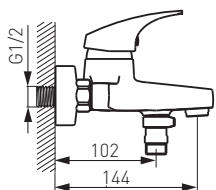

BF01A

Bateria wannowa ścienna

- regulator ceramiczny
- montaż ścienny
- ceramiczny przełącznik wanna/natrysk
- regulator strumienia M24x1
- przyłącze mimośrodowe G1/2, rozstaw 150 ± 20 mm
- obrotowa wylewka
- podłączenie natrysku G1/2
- chrom

BF02

Bateria umywalkowa stojąca

- regulator ceramiczny
- montaż jednostworowy
- korek spustowy klik-clak G5/4
- regulator strumienia M24x1
- przyłącza elastyczne G3/8 - M10x1
- chrom

FERRO ONE

BF02A

Bateria umywalkowa stojąca

- obrotowa wylewka
- regulator ceramiczny
- montaż jednootworowy
- regulator strumienia M24x1
- przyłącza elastyczne G3/8 - M10x1
- chrom

BF03A

Bateria umywalkowa ścienna

- regulator ceramiczny
- ceramiczny przełącznik umywalka/natrysk
- montaż naścienny
- regulator strumienia M24x1
- przyłącze mimośrodowe G1/2, rozstaw 150 ± 20 mm
- obrotowa wylewka L-192 mm
- podłączenie natrysku G1/2
- chrom