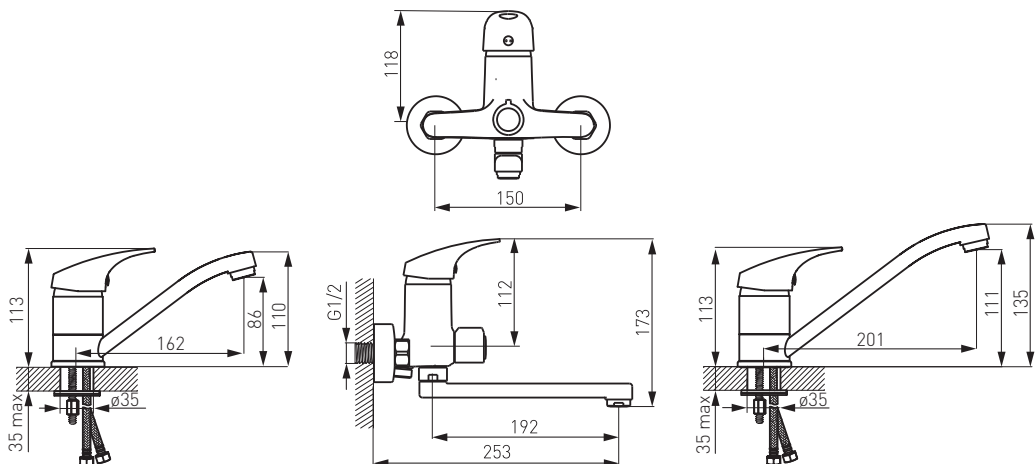

BF01A

Bateria wannowa ścienna

- regulator ceramiczny
- montaż ścienny
- ceramiczny przełącznik wanna/natrysk
- regulator strumienia M24x1
- przyłącze mimośrodowe G1/2, rozstaw 150 ± 20 mm
- obrotowa wylewka
- podłączenie natrysku G1/2
- chrom

BF02

Bateria umywalkowa stojąca

- regulator ceramiczny
- montaż jednostworowy
- korek spustowy klik-clak G5/4
- regulator strumienia M24x1
- przyłącza elastyczne G3/8 - M10x1
- chrom

FERRO ONE

BF02A

Bateria umywalkowa stojąca

- obrotowa wylewka
- regulator ceramiczny
- montaż jednootworowy
- regulator strumienia M24x1
- przyłącza elastyczne G3/8 - M10x1
- chrom

BF03A

Bateria umywalkowa ścienna

- regulator ceramiczny
- ceramiczny przełącznik umywalka/natrysk
- montaż naścienny
- regulator strumienia M24x1
- przyłącze mimośrodowe G1/2, rozstaw 150 ± 20 mm
- obrotowa wylewka L-192 mm
- podłączenie natrysku G1/2
- chrom

BF04

Bateria zlewozmywakowa stojąca

- regulator ceramiczny
- montaż jednootworowy
- regulator strumienia M24x1
- obrotowa wylewka
- przyłącza elastyczne G3/8 - M10x1
- chrom

NOWOŚĆ

FERRO ONE

BF06

Bateria bidetowa stojąca