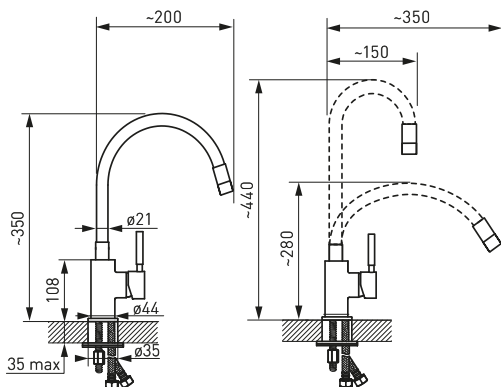

### BZA4\*

- regulator ceramiczny
- montaż jednocorowowy
- elastyczna wylewka
- możliwość ustawiania dowolnego kształtu wylewki
- możliwość wymiany wylewki na inny kolor
- zmienny zasięg wylewki od 150 mm do 350 mm
- zmienna wysokość wylewki od 280 mm do 440 mm
- regulator strumienia M22x1
- przyłącza elastyczne G3/8 – M10x1
- chrom

ELASTYCZNA WYLEWKA

OBROTOWA WYLEWKA

GŁOWICA CERAMICZNA

NAPOWIETRZONY WYPŁYW

CHROM

MOŻLIWOŚĆ ZAKUPU KOLOROWEJ WYLEWKI