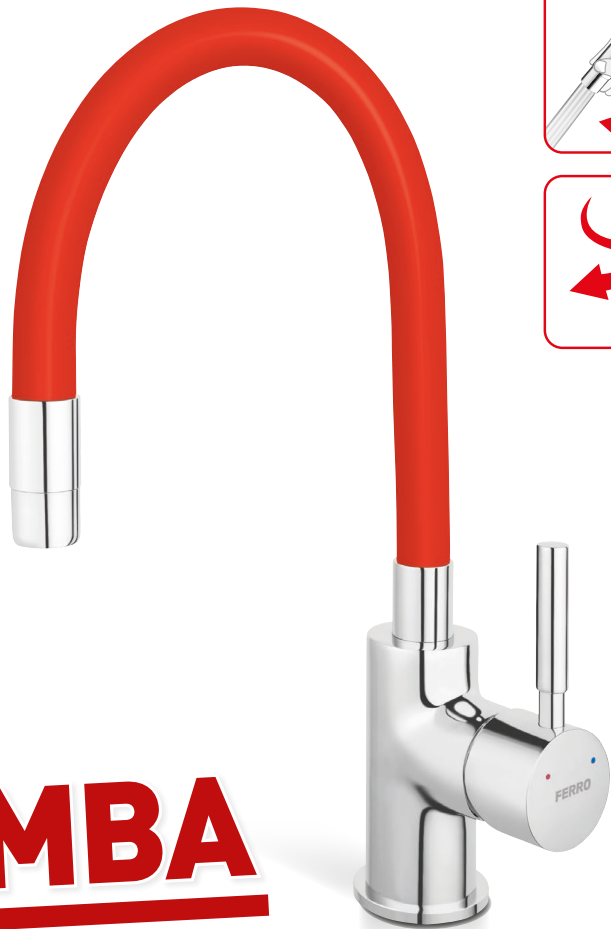

# ZUMBA

Bateria zlewozmywakowa  
stojąca z elastyczną  
wylewką

BZA4R

NOWOŚĆ

**BZA4R**

**BZA4P**

**BZA4M**

## Bateria zlewozmywakowa stojąca z elastyczną wylewką

### BZA4\*

- regulator ceramiczny
- montaż jednocorowowy
- elastyczna wylewka
- możliwość ustawiania dowolnego kształtu wylewki
- możliwość wymiany wylewki na inny kolor
- zmienny zasięg wylewki od 150 mm do 350 mm
- zmienna wysokość wylewki od 280 mm do 440 mm
- regulator strumienia M22x1
- przyłącza elastyczne G3/8 – M10x1
- chrom

ELASTYCZNA WYLEWKA

OBROTOWA WYLEWKA

GŁOWICA CERAMICZNA

NAPOWIETRZONY WYPŁYW

CHROM

MOŻLIWOŚĆ ZAKUPU KOLOROWEJ WYLEWKI