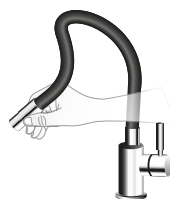

# ZUMBA

Bateria zlewozmywakowa  
stojąca z elastyczną  
wylewką

BZA4R

NOWOŚĆ

**BZA4R**

**BZA4P**

**BZA4M**

# ZUMBA

**BZA4B**

**BZA4S**

**BZA4W**

**BZA4C**

**BZA4G**

## Bateria zlewozmywakowa stojąca z elastyczną wylewką

### BZA4\*

- regulator ceramiczny
- montaż jednocorowowy
- elastyczna wylewka
- możliwość ustawiania dowolnego kształtu wylewki
- możliwość wymiany wylewki na inny kolor
- zmienny zasięg wylewki od 150 mm do 350 mm
- zmienna wysokość wylewki od 280 mm do 440 mm
- regulator strumienia M22x1
- przyłącza elastyczne G3/8 – M10x1
- chrom