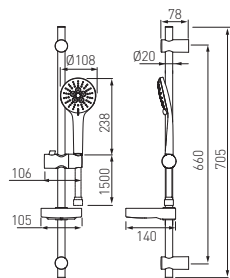

# FERRO®

- regulowany rozstaw pomiędzy uchwytami drążka 400 mm – 660 mm
- rączka natrysku 3 – funkcyjna
- średnica rączki natryskowej - 108 mm
- system EASY CLEAN
- możliwość instalacji w istniejących otworach,
- całkowita wysokość drążka natrysku 705 mm
- transparentna mydelniczka
- wąż chromowany 150 cm

kod:  
N350B

400 mm – 660 mm

EASY  
CLEAN  
SYSTEM

3F

108 mm