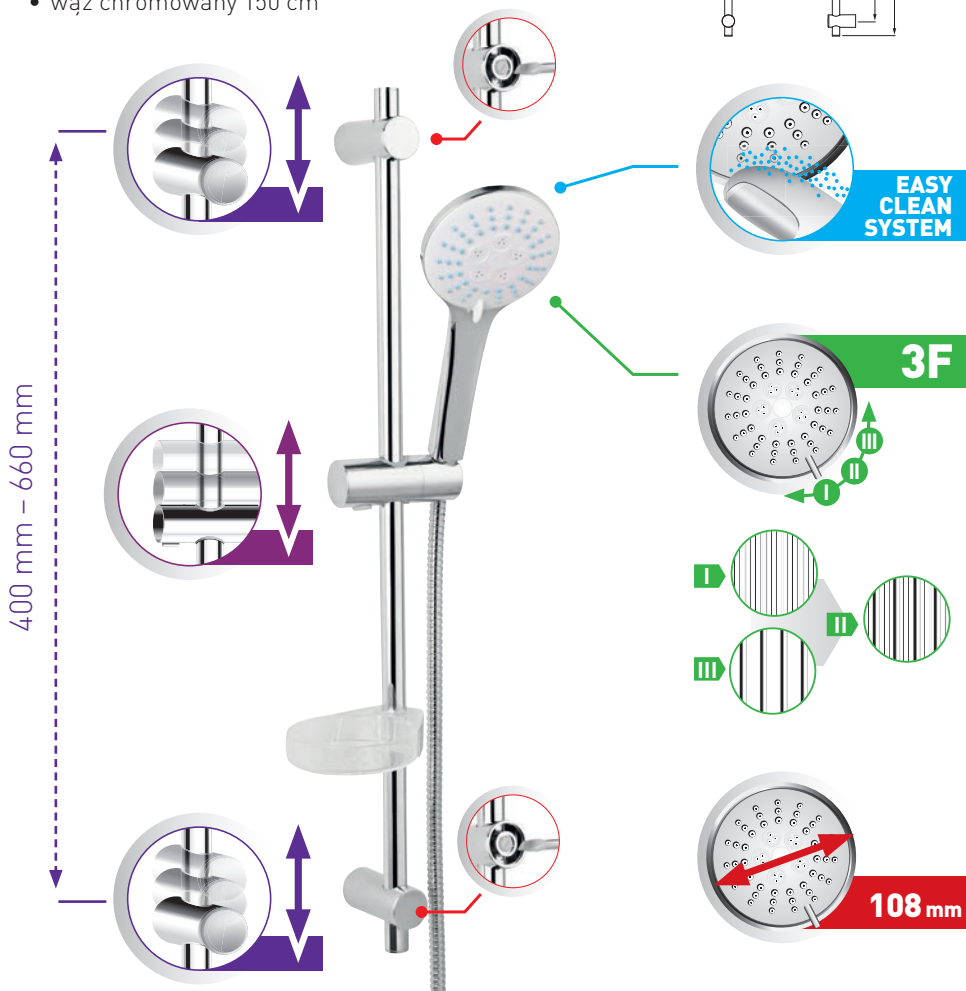

# NESSA

ZESTAW  
NATRYSKOWY  
PRZESUWNY

# FERRO®

- regulowany rozstaw pomiędzy uchwytami drążka 400 mm – 660 mm
- rączka natrysku 3 – funkcyjna
- średnica rączki natryskowej - 108 mm
- system EASY CLEAN
- możliwość instalacji w istniejących otworach,
- całkowita wysokość drążka natrysku 705 mm
- transparentna mydelniczka
- wąż chromowany 150 cm

kod:  
N350B

400 mm – 660 mm

EASY  
CLEAN  
SYSTEM

3F

108 mm