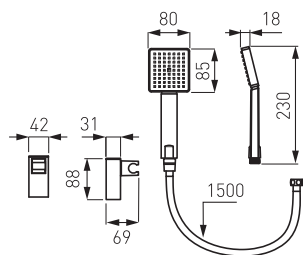

VERDELINE

AIR-IN SYSTEM

AMIGO VERDELINE

OSZCZĘDZASZ
~50%

Zestaw natryskowy przesuwny z deszczownicą

NP26VL

- głowica talerzowa o wymiarach 200 mm x 200 mm
- przepływ wody w głowicy ~5,5 l/min – ograniczenie zużycia wody nawet do 50%
- Ferro Air-in System – napowietrzenie strumienia wody
- drążek metalowy przesuwny 985 mm
- regulowany rozstaw uchwytyłów – możliwość montażu w istniejących otworach
- wymiar ręczki natryskowej 80 mm x 85 mm
- przepływ wody w ręczce ~6,2 l/min – ograniczenie zużycia wody nawet do 50%
- Ferro Air-in System – napowietrzenie strumienia wody
- ilość funkcji ręczki natryskowej – 1
- Ferro Easy Clean System – łatwe usuwanie kamienia wapiennego
- wąż natryskowy 150 cm w oplocie metalowym
- wąż podłączeniowy 50 cm z nakrętką 1/2" – uniwersalne podłączenie do każdej baterii wannej i natryskowej
- przetącznik metalowy natrysku z wkładką ceramiczną
- praktyczna płaska półka na kosmetyki z regulacją mocowania
- chrom

AMIGO VERDELINE

Zestaw natryskowy punktowy oszczędnościowy

U190VL-B

VERDELINE

- prostokątna rączka natrysku 85 x 80 mm
- Ferro AirIn System – napowietrzenie strumienia wody
- ograniczenie zużycia wody nawet do 50%
- Ferro Easy Clean System – łatwe usuwanie kamienia wapiennego
- wąż natryskowy SILVER PVC 1500 mm
- uchwyt natryskowy obrotowy
- opakowanie blister

AMIGO VERDELINE

Rączka natrysku oszczędnościowa

S190VL-B

VERDELINE

- prostokątna rączka natrysku 85 x 80 mm
- Ferro AirIn System – napowietrzenie strumienia wody
- ograniczenie zużycia wody nawet do 50%
- Ferro Easy Clean System – łatwe usuwanie kamienia wapiennego
- opakowanie blister