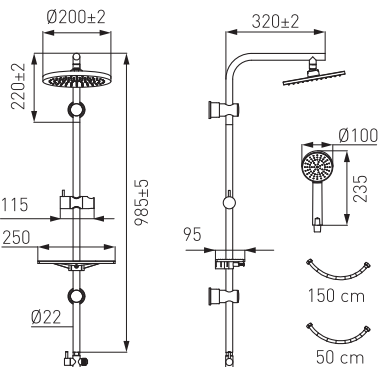

**OSZCZĘDZASZ
~50%**

Zestaw natryskowy przesuwny z deszczownią

NP25VL

- głowica talerzowa o średnicy 200 mm
- przepływ wody w głowicy ~5,5 l/min
– ograniczenie zużycia wody nawet do 50%
- Ferro Air-in System – napowietrzenie strumienia wody
- drążek metalowy przesuwny 985 mm
- regulowany rozstaw uchwytów – możliwość montażu w istniejących otworach
- średnica rączki natryskowej 100 mm
- przepływ wody w rączce ~6,4 l/min
– ograniczenie zużycia wody nawet do 50%
- Ferro Air-in System – napowietrzenie strumienia wody
- ilość funkcji rączki natryskowej – 1
- Ferro Easy Clean System
– łatwe usuwanie kamienia wapiennego
- wąż natryskowy 150 cm w oplocie metalowym
- wąż podłączeniowy 50 cm z nakrętką 1/2" – uniwersalne podłączenie do każdej baterii wannowej i natryskowej
- przelotnik metalowy natrysku z wkładką ceramiczną
- praktyczna płaska półka na kosmetyki z regulacją mocowania
- chrom

VERDELINE

AIR-IN SYSTEM

AMIGO VERDELINE

OSZCZĘDZASZ
~50%

Zestaw natryskowy przesuwny z deszczownicą

NP26VL

- głowica talerzowa o wymiarach 200 mm x 200 mm
- przepływ wody w głowicy ~5,5 l/min – ograniczenie zużycia wody nawet do 50%
- Ferro Air-in System – napowietrzenie strumienia wody
- drążek metalowy przesuwny 985 mm
- regulowany rozstaw uchwytyłów – możliwość montażu w istniejących otworach
- wymiar ręczki natryskowej 80 mm x 85 mm
- przepływ wody w ręczce ~6,2 l/min – ograniczenie zużycia wody nawet do 50%
- Ferro Air-in System – napowietrzenie strumienia wody
- ilość funkcji ręczki natryskowej – 1
- Ferro Easy Clean System – łatwe usuwanie kamienia wapiennego
- wąż natryskowy 150 cm w oplocie metalowym
- wąż podłączeniowy 50 cm z nakrętką 1/2" – uniwersalne podłączenie do każdej baterii wannej i natryskowej
- przetącznik metalowy natrysku z wkładką ceramiczną
- praktyczna płaska półka na kosmetyki z regulacją mocowania
- chrom