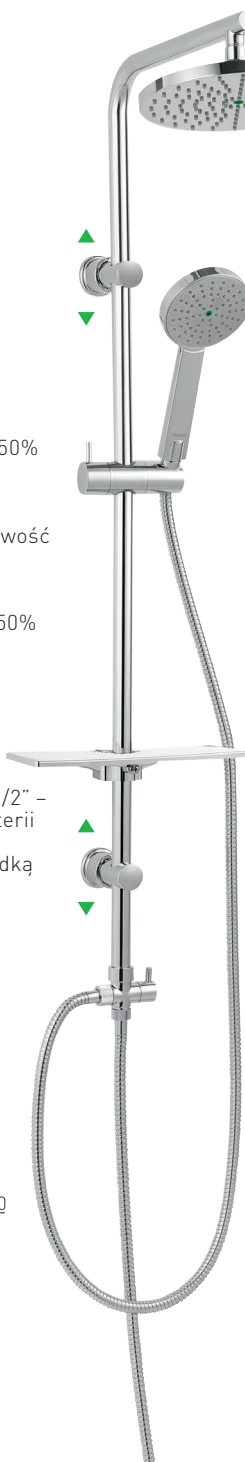

NOWOŚĆ

FERRO®

NP25VL
AMIGA
VERDELINE

NP26VL
AMIGO
VERDELINE

VERDELINE

**OSZCZĘDNOŚCIOWE
ZESTAWY
NATRYSKOWE
Z DESZCZOWNIĄ**

NOWOŚĆ

AMIGA VERDELINE

**OSZCZĘDZASZ
~50%**

Zestaw natryskowy przesuwny z deszczownią

NP25VL

- głowica talerzowa o średnicy 200 mm
- przepływ wody w głowicy ~5,5 l/min
– ograniczenie zużycia wody nawet do 50%
- Ferro Air-in System – napowietrzenie strumienia wody
- drążek metalowy przesuwny 985 mm
- regulowany rozstaw uchwytów – możliwość montażu w istniejących otworach
- średnica rączki natryskowej 100 mm
- przepływ wody w rączce ~6,4 l/min
– ograniczenie zużycia wody nawet do 50%
- Ferro Air-in System – napowietrzenie strumienia wody
- ilość funkcji rączki natryskowej – 1
- Ferro Easy Clean System
– łatwe usuwanie kamienia wapiennego
- wąż natryskowy 150 cm w oplocie metalowym
- wąż podłączeniowy 50 cm z nakrętką 1/2" – uniwersalne podłączenie do każdej baterii wannowej i natryskowej
- przelotnik metalowy natrysku z wkładką ceramiczną
- praktyczna płaska półka na kosmetyki z regulacją mocowania
- chrom