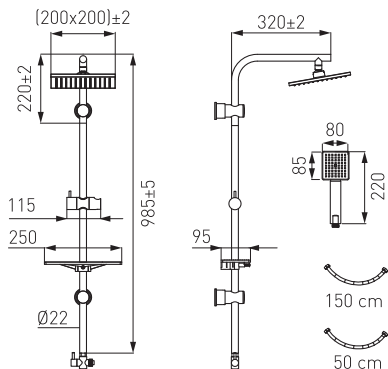

**OSZCZĘDZASZ
~50%**

Zestaw natryskowy przesuwny z deszczownią

NP25VL

- głowica talerzowa o średnicy 200 mm
- przepływ wody w głowicy ~5,5 l/min
– ograniczenie zużycia wody nawet do 50%
- Ferro Air-in System – napowietrzenie strumienia wody
- drążek metalowy przesuwny 985 mm
- regulowany rozstaw uchwytów – możliwość montażu w istniejących otworach
- średnica rączki natryskowej 100 mm
- przepływ wody w rączce ~6,4 l/min
– ograniczenie zużycia wody nawet do 50%
- Ferro Air-in System – napowietrzenie strumienia wody
- ilość funkcji rączki natryskowej – 1
- Ferro Easy Clean System
– łatwe usuwanie kamienia wapiennego
- wąż natryskowy 150 cm w oplocie metalowym
- wąż podłączeniowy 50 cm z nakrętką 1/2" – uniwersalne podłączenie do każdej baterii wannowej i natryskowej
- przelotnik metalowy natrysku z wkładką ceramiczną
- praktyczna płaska półka na kosmetyki z regulacją mocowania
- chrom

VERDELINE

AIR-IN SYSTEM

AMIGO VERDELINE

OSZCZĘDZASZ
~50%

Zestaw natryskowy przesuwny z deszczownicą

NP26VL

- głowica talerzowa o wymiarach 200 mm x 200 mm
- przepływ wody w głowicy ~5,5 l/min – ograniczenie zużycia wody nawet do 50%
- Ferro Air-in System – napowietrzenie strumienia wody
- drążek metalowy przesuwny 985 mm
- regulowany rozstaw uchwytyłów – możliwość montażu w istniejących otworach
- wymiar ręczki natryskowej 80 mm x 85 mm
- przepływ wody w ręczce ~6,2 l/min – ograniczenie zużycia wody nawet do 50%
- Ferro Air-in System – napowietrzenie strumienia wody
- ilość funkcji ręczki natryskowej – 1
- Ferro Easy Clean System – łatwe usuwanie kamienia wapiennego
- wąż natryskowy 150 cm w oplocie metalowym
- wąż podłączeniowy 50 cm z nakrętką 1/2" – uniwersalne podłączenie do każdej baterii wannej i natryskowej
- przetącznik metalowy natrysku z wkładką ceramiczną
- praktyczna płaska półka na kosmetyki z regulacją mocowania
- chrom