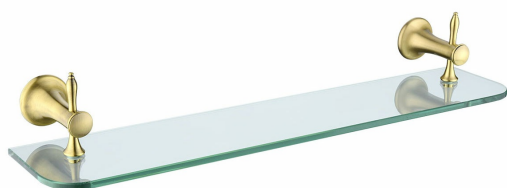

SYMBOL ZAKŁADOWY

KOLEKCJA

AAI13BR

ANTICA BA

NAZWA PRODUKTU

KOLOR (WYKOŃCZENIE)

Półka szklana

stary brąz

ZDJĘCIE GŁÓWNE

CECHY PRODUKTU

- Wysokość [mm]: 102
- Materiał korpusu/materiał wykonania: metal
- Długość [mm]: 600
- Szerokość [mm]: 600

RYСУNEK TECHNICZNY

SPECYFIKACJA

- Wysokość [mm]: 102
- Głębokość [mm]: 147