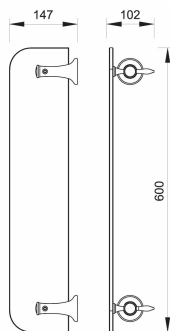

ZDJĘCIE GŁÓWNE

CECHY PRODUKTU

- Wysokość [mm]: 102
- Materiał korpusu/materiał wykonania: metal
- Długość [mm]: 600
- Szerokość [mm]: 600

RYСУNEK TECHNICZNY

SPECYFIKACJA

- Wysokość [mm]: 102
- Głębokość [mm]: 147