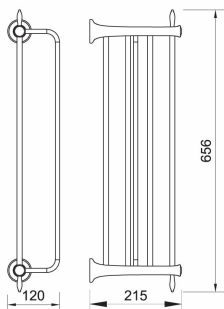

SYMBOL ZAKŁADOWY

KOLEKCJA

AAI35BR

ANTICA BA

NAZWA PRODUKTU

KOLOR (WYKOŃCZENIE)

Wieszak na ręcznik z półką

stary brąz

ZDJĘCIE GŁÓWNE

CECHY PRODUKTU

- Wysokość [mm]: 120
- Materiał korpusu/materiał wykonania: metal
- Długość [mm]: 600
- Szerokość [mm]: 656

RYSUNEK TECHNICZNY

SPECYFIKACJA

- Wysokość [mm]: 120
- Głębokość [mm]: 215