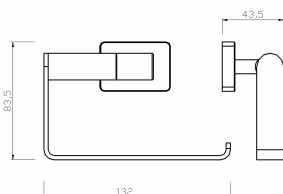

ZDJĘCIE GŁÓWNE

CECHY PRODUKTU

- Rodzaj uchwytu na papier toaletowy: pojedynczy
- Materiał korpusu/materiał wykonania: metal
- Długość [mm]: 132
- Szerokość [mm]: 132
- Wysokość [mm]: 83.5

RYСУNEK TECHNICZNY

SPECYFIKACJA

- Wysokość [mm]: 84
- Głębokość [mm]: 44