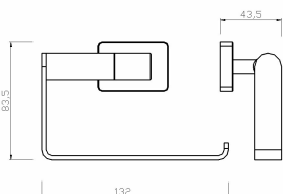

ZDJĘCIE GŁÓWNE

CECHY PRODUKTU

- Rodzaj uchwytu na papier toaletowy: pojedynczy
- Materiał korpusu/materiał wykonania: metal
- Długość [mm]: 132
- Szerokość [mm]: 132
- Wysokość [mm]: 83.5

RYСУNEK TECHNICZNY

SPECYFIKACJA

- Wysokość [mm]: 84
- Głębokość [mm]: 44