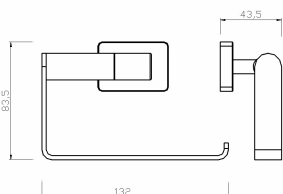

gun metal

ZDJĘCIE GŁÓWNE

CECHY PRODUKTU

- Rodzaj uchwytu na papier toaletowy: pojedynczy
- Materiał korpusu/materiał wykonania: metal
- Długość [mm]: 132
- Szerokość [mm]: 132
- Wysokość [mm]: 83.5

RYСУNEK TECHNICZNY

SPECYFIKACJA

- Wysokość [mm]: 84
- Głębokość [mm]: 44