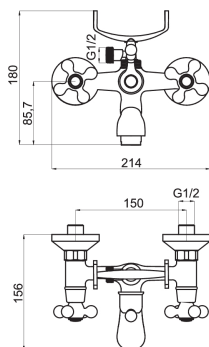

stary brąz

ZDJĘCIE GŁÓWNE

IKONY

CECHY PRODUKTU

- Element sterujący: głowica ceramiczna
- Rodzaj regulatora strumienia: aerator M28x1
- Rodzaj przełącznika: przełącznik wanna/natrysk
- Materiał korpusu/materiał wykonania: mosiądz
- Zestaw natryskowy w komplecie: tak
- Ilość strumieni rączki natryskowej: 1
- Rodzaj i średnica przyłączy: przyłącze mimośrodowe G1/2
- Rozstaw przyłączy [mm]: 150 ± 20
- Wysokość baterii [mm]: 180
- Zasięg wylewki [mm]: 156
- Szerokość [mm]: 212

RYSUNEK TECHNICZNY

SPECYFIKACJA

- Wysokość [mm]: 195
- Głębokość [mm]: 145