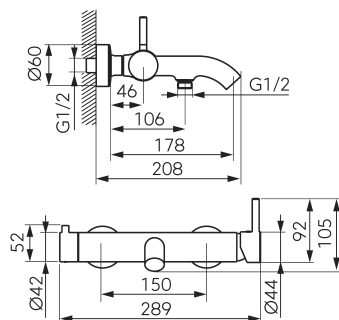

KOLOR (WYKOŃCZENIE)

gun metal

ZDJĘCIE GŁÓWNE

CECHY PRODUKTU

- Element sterujący: regulator ceramiczny
- Rodzaj regulatora strumienia: aerator Cache M24x1
- Rodzaj przełącznika: ceramiczny
- Materiał korpusu/materiał wykonania: mosiądz
- Zestaw natryskowy w komplecie: tak
- Materiał słuchawki natryskowej: tworzywo ABS
- Ilość strumieni ręczki natryskowej: 1
- Materiał węża natryskowego: w oplocie metalowym
- Długość węża natryskowego [mm]: 1500
- Rodzaj i średnica przyłączy: przyłącze mimośrodowe G1/2
- Rozstaw przyłączy [mm]: 150
- Wysokość baterii [mm]: 105
- Zasięg wylewki [mm]: 178
- Grupa akustyczna: II/N
- Klasa przepływu: A/A
- Długość ręczki natryskowej [mm]: 220
- Szerokość [mm]: 289
- Typ wylewki: stała
- Dodatkowe wyposażenie: kompletny

RYSUNEK TECHNICZNY

SPECYFIKACJA

- Wysokość [mm]: 105
- Głębokość [mm]: 208
- Rozstaw podłączeń: 150