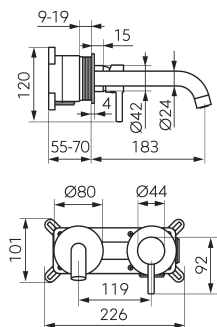

KOLOR (WYKOŃCZENIE)

chrom

ZDJĘCIE GŁÓWNE

CECHY PRODUKTU

- Element sterujący: regulator ceramiczny
- Rodzaj regulatora strumienia: aerator Coin Slot M16,5x1
- Materiał korpusu/materiał wykonania: mosiądz
- Rodzaj i średnica przyłączy: przyłącze G1/2
- Regulowana głębokość montażu: tak
- Rozmiar rozety [cm]: 8
- Zasięg wylewki [mm]: 183
- Grupa akustyczna: I
- Klasa przepływu: A
- Typ wylewki: stała
- Szerokość [mm]: 226

RYСУNEK TECHNICZNY

SPECYFIKACJA

- Wysokość [mm]: 120
- Głębokość [mm]: 238-253