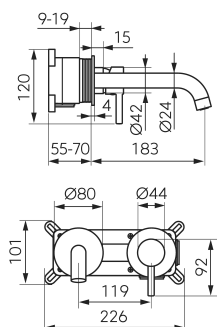

KOLOR (WYKOŃCZENIE)

złoty szczotkowany

ZDJĘCIE GŁÓWNE

CECHY PRODUKTU

- Element sterujący: regulator ceramiczny
- Rodzaj regulatora strumienia: aerator Coin Slot M16,5x1
- Materiał korpusu/materiał wykonania: mosiądz
- Rodzaj i średnica przyłącza: przyłącze G1/2
- Regulowana głębokość montażu: tak
- Rozmiar rozety [cm]: 8
- Zasięg wylewki [mm]: 183
- Grupa akustyczna: I
- Klasa przepływu: A
- Typ wylewki: stała
- Szerokość [mm]: 226

RYСУNEK TECHNICZNY

SPECYFIKACJA

- Wysokość [mm]: 120
- Głębokość [mm]: 238-253