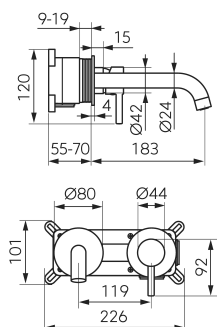

KOLOR (WYKOŃCZENIE)

gun metal

ZDJĘCIE GŁÓWNE

CECHY PRODUKTU

- Element sterujący: regulator ceramiczny
- Rodzaj regulatora strumienia: aerator Coin Slot M16,5x1
- Materiał korpusu/materiał wykonania: mosiądz
- Rodzaj i średnica przyłączy: przyłącze G1/2
- Regulowana głębokość montażu: tak
- Rozmiar rozety [cm]: 8
- Zasięg wylewki [mm]: 183
- Grupa akustyczna: I
- Klasa przepływu: A
- Typ wylewki: stała
- Szerokość [mm]: 226

RYСУNEK TECHNICZNY

SPECYFIKACJA

- Wysokość [mm]: 120
- Głębokość [mm]: 238-253