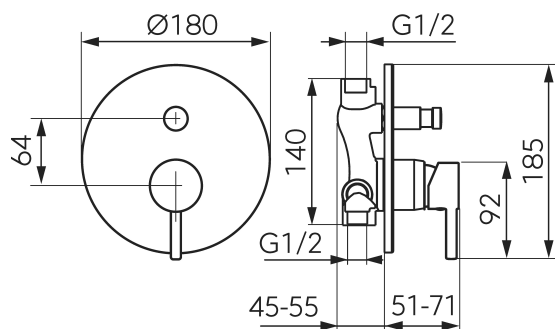

Bateria natryskowa podtynkowa 2F, bez zestawu natryskowego

złoty szczotkowany

ZDJĘCIE GŁÓWNE

CECHY PRODUKTU

- Element sterujący: regulator ceramiczny
- Rodzaj przełącznika: automatyczny 2-funkcyjny
- Materiał korpusu/materiał wykonania: mosiądz
- Rodzaj i średnica przyłączy: przyłącze G1/2
- Regulowana głębokość montażu: tak
- Rozmiar rozety [cm]: 18
- Grupa akustyczna: N/N
- Klasa przepływu: B/S
- Szerokość [mm]: 180
- Dodatkowe wyposażenie: zestaw elementów wewnętrznych i natynkowych

RYSUNEK TECHNICZNY

SPECYFIKACJA

- Wysokość [mm]: 185