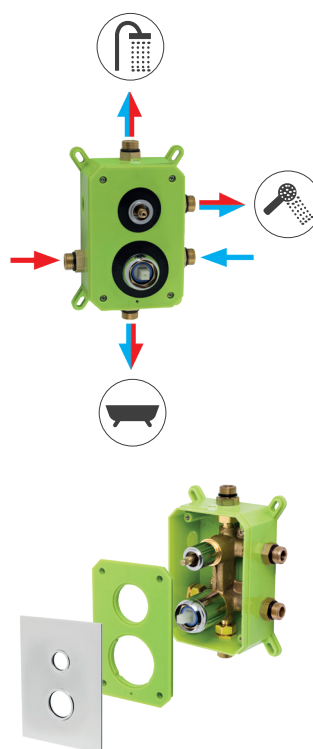

# ALGEO SQUARE

BOXY PODTYNKOWE

- gwarancja 5 lat
- kolor chrom

dostępne od 2020 r.

#### Bateria natryskowa podtynkowa - zestaw box

- 3-funkcyjna
- zestaw elementów wewnętrznych i natynkowych
- maskownica metalowa
- regulowana głębokość montażu
- montaż ścienny
- ceramiczny przełącznik 3-funkcyjny
- regulator ceramiczny
- przyłącze G1/2
- wyprowadzenie natrysku G1/2
- libella – ułatwienie ustawienia produktu w pionie i poziomie
- zabezpieczenie przed zanieczyszczeniami podczas montażu/remontu

#### Bateria natryskowa podtynkowa - zestaw box

- 2-funkcyjna
- zestaw elementów wewnętrznych i natynkowych
- maskownica metalowa
- regulowana głębokość montażu
- montaż ścienny
- ceramiczny przełącznik 2-funkcyjny
- regulator ceramiczny
- przyłącze G1/2
- wyprowadzenie natrysku G1/2
- libella – ułatwienie ustawienia produktu w pionie i poziomie
- zabezpieczenie przed zanieczyszczeniami podczas montażu/remontu