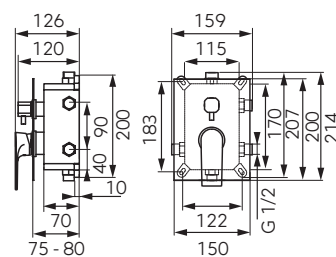

#### Bateria natryskowa podtynkowa - zestaw box

- 3-funkcyjna
- zestaw elementów wewnętrznych i natynkowych
- maskownica metalowa
- regulowana głębokość montażu
- montaż ścienny
- ceramiczny przełącznik 3-funkcyjny
- regulator ceramiczny
- przyłącze G1/2
- wyprowadzenie natrysku G1/2
- libella – ułatwienie ustawienia produktu w pionie i poziomie
- zabezpieczenie przed zanieczyszczeniami podczas montażu/remontu