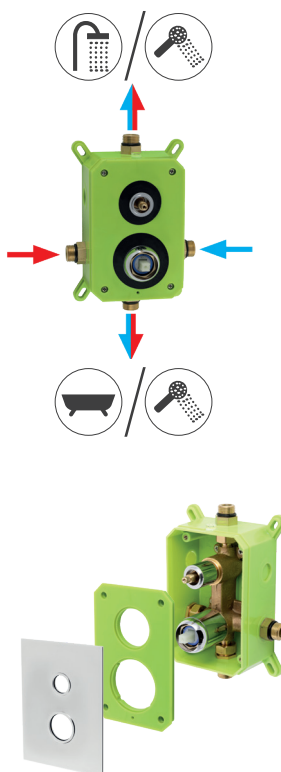

# ALGEO SQUARE

BOXY PODTYNKOWE

- gwarancja 5 lat
- kolor chrom

dostępne od 2020 r.

#### Bateria natryskowa podtynkowa - zestaw box

- 3-funkcyjna
- zestaw elementów wewnętrznych i natynkowych
- maskownica metalowa
- regulowana głębokość montażu
- montaż ścienny
- ceramiczny przełącznik 3-funkcyjny
- regulator ceramiczny
- przyłącze G1/2
- wyprowadzenie natrysku G1/2
- libella – ułatwienie ustawienia produktu w pionie i poziomie
- zabezpieczenie przed zanieczyszczeniami podczas montażu/remontu

#### Bateria natryskowa podtynkowa - zestaw box

- 2-funkcyjna
- zestaw elementów wewnętrznych i natynkowych
- maskownica metalowa
- regulowana głębokość montażu
- montaż ścienny
- ceramiczny przełącznik 2-funkcyjny
- regulator ceramiczny
- przyłącze G1/2
- wyprowadzenie natrysku G1/2
- libella – ułatwienie ustawienia produktu w pionie i poziomie
- zabezpieczenie przed zanieczyszczeniami podczas montażu/remontu