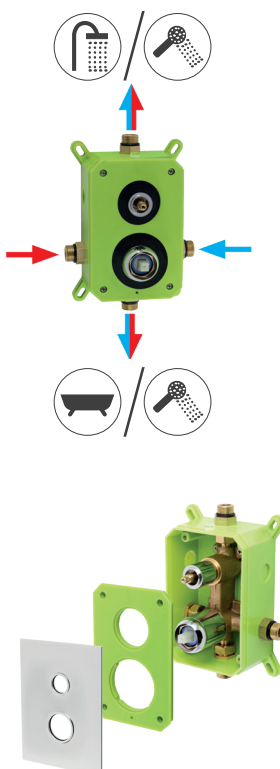

NOWOŚĆ

BAG7P3BOX

Bateria natryskowa podtynkowa - zestaw box

- 3-funkcyjna
- zestaw elementów wewnętrznych i natynkowych
- maskownica metalowa
- regulowana głębokość montażu
- montaż ścienny
- ceramiczny przełącznik 3-funkcyjny
- regulator ceramiczny
- przyłącze G1/2
- wyprowadzenie natrysku G1/2
- libella – ułatwienie ustawienia produktu w pionie i poziomie
- zabezpieczenie przed zanieczyszczeniami podczas montażu/remontu

NOWOŚĆ

BAG7P2BOX

Bateria natryskowa podtynkowa - zestaw box

- 2-funkcyjna
- zestaw elementów wewnętrznych i natynkowych
- maskownica metalowa
- regulowana głębokość montażu
- montaż ścienny
- ceramiczny przełącznik 2-funkcyjny
- regulator ceramiczny
- przyłącze G1/2
- wyprowadzenie natrysku G1/2
- libella – ułatwienie ustawienia produktu w pionie i poziomie
- zabezpieczenie przed zanieczyszczeniami podczas montażu/remontu