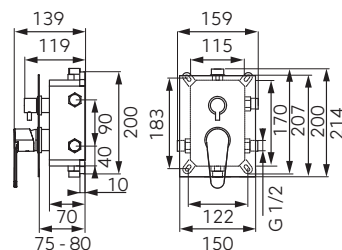

NOWOŚĆ

BAG7P3BOX

Bateria natryskowa podtynkowa - zestaw box

- 3-funkcyjna
- zestaw elementów wewnętrznych i natynkowych
- maskownica metalowa
- regulowana głębokość montażu
- montaż ścienny
- ceramiczny przełącznik 3-funkcyjny
- regulator ceramiczny
- przyłącze G1/2
- wyprowadzenie natrysku G1/2
- libella – ułatwienie ustawienia produktu w pionie i poziomie
- zabezpieczenie przed zanieczyszczeniami podczas montażu/remontu

NOWOŚĆ

BAG7P2BOX

Bateria natryskowa podtynkowa - zestaw box

- 2-funkcyjna
- zestaw elementów wewnętrznych i natynkowych
- maskownica metalowa
- regulowana głębokość montażu
- montaż ścienny
- ceramiczny przełącznik 2-funkcyjny
- regulator ceramiczny
- przyłącze G1/2
- wyprowadzenie natrysku G1/2
- libella – ułatwienie ustawienia produktu w pionie i poziomie
- zabezpieczenie przed zanieczyszczeniami podczas montażu/remontu