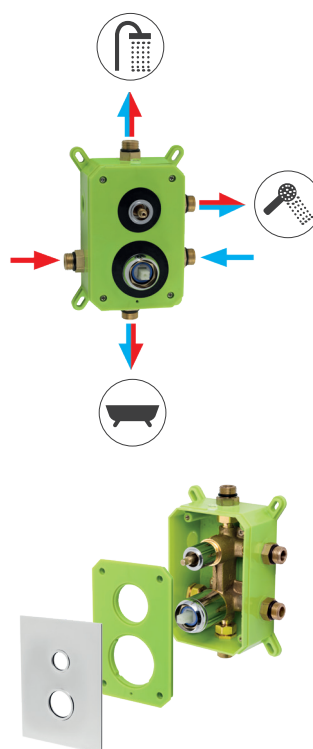

FIESTA

BOXY PODTYNKOWE

- gwarancja 5 lat
- kolor chrom

dostępne od 2020 r.

FERRO®

NOWOŚĆ

BFI7P3BOX

Bateria natryskowa podtynkowa - zestaw box

- 3-funkcyjna
- zestaw elementów wewnętrznych i natynkowych
- maskownica metalowa
- regulowana głębokość montażu
- montaż ścienny
- ceramiczny przełącznik 3-funkcyjny
- regulator ceramiczny
- przyłącze G1/2
- wyprowadzenie natrysku G1/2
- libella – ułatwienie ustawienia produktu w pionie i poziomie
- zabezpieczenie przed zanieczyszczeniami podczas montażu/remontu

NOWOŚĆ

BFI7P2BOX

Bateria natryskowa podtynkowa - zestaw box

- 2-funkcyjna
- zestaw elementów wewnętrznych i natynkowych
- maskownica metalowa
- regulowana głębokość montażu
- montaż ścienny
- ceramiczny przełącznik 2-funkcyjny
- regulator ceramiczny
- przyłącze G1/2
- wyprowadzenie natrysku G1/2
- libella – ułatwienie ustawienia produktu w pionie i poziomie
- zabezpieczenie przed zanieczyszczeniami podczas montażu/remontu