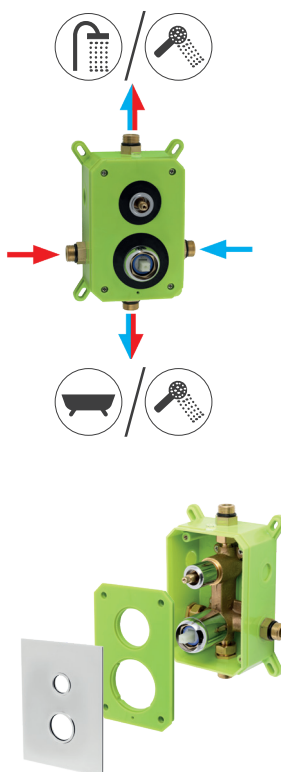

FIESTA

BOXY PODTYNKOWE

- gwarancja 5 lat
- kolor chrom

dostępne od 2020 r.

FERRO®

NOWOŚĆ

BFI7P3BOX

Bateria natryskowa podtynkowa - zestaw box

- 3-funkcyjna
- zestaw elementów wewnętrznych i natynkowych
- maskownica metalowa
- regulowana głębokość montażu
- montaż ścienny
- ceramiczny przełącznik 3-funkcyjny
- regulator ceramiczny
- przyłącze G1/2
- wyprowadzenie natrysku G1/2
- libella – ułatwienie ustawienia produktu w pionie i poziomie
- zabezpieczenie przed zanieczyszczeniami podczas montażu/remontu

NOWOŚĆ

BFI7P2BOX

Bateria natryskowa podtynkowa - zestaw box

- 2-funkcyjna
- zestaw elementów wewnętrznych i natynkowych
- maskownica metalowa
- regulowana głębokość montażu
- montaż ścienny
- ceramiczny przełącznik 2-funkcyjny
- regulator ceramiczny
- przyłącze G1/2
- wyprowadzenie natrysku G1/2
- libella – ułatwienie ustawienia produktu w pionie i poziomie
- zabezpieczenie przed zanieczyszczeniami podczas montażu/remontu