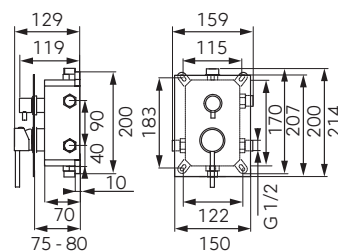

- 3-funkcyjna
- zestaw elementów wewnętrznych i natynkowych
- maskownica metalowa
- regulowana głębokość montażu
- montaż ścienny
- ceramiczny przełącznik 3-funkcyjny
- regulator ceramiczny
- przyłącze G1/2
- wyprowadzenie natrysku G1/2
- libella – ułatwienie ustawienia produktu w pionie i poziomie
- zabezpieczenie przed zanieczyszczeniami podczas montażu/remontu

NOWOŚĆ

BFI7P2BOX

Bateria natryskowa podtynkowa - zestaw box

- 2-funkcyjna
- zestaw elementów wewnętrznych i natynkowych
- maskownica metalowa
- regulowana głębokość montażu
- montaż ścienny
- ceramiczny przełącznik 2-funkcyjny
- regulator ceramiczny
- przyłącze G1/2
- wyprowadzenie natrysku G1/2
- libella – ułatwienie ustawienia produktu w pionie i poziomie
- zabezpieczenie przed zanieczyszczeniami podczas montażu/remontu