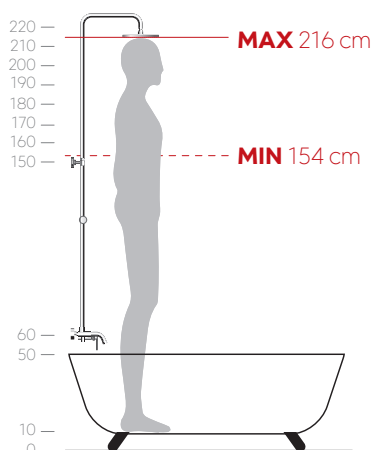

ALGEO

DESZCZOWNIA Z NATRYSKIEM
I BATERIĄ WANNOWĄ

- kolor: chrom
- regulacja wysokości głowicy deszczowni
- Ferro Easy Clean System
dostępne od 2021 r.

FERRO®

NP78-BAG13U

Algeo deszczownia z natryskiem i baterią wannową

Deszczownia:

- głowica deszczowni $\varnothing 20$ cm
- drążek metalowy o regulowanej długości 1076 - 1700 mm
- regulacja wysokości głowicy deszczowni - dostosowanie wysokości zestawu do wzrostu użytkownika
- regulowany odstęp deszczowni od ściany ułatwiający prawidłowy montaż
- Ferro Easy Clean System - łatwe usuwanie kamienia wapiennego

Natrysk:

- średnica rączki natrysku 113 mm
- rączka natrysku 3-funkcyjna strumienie: deszcz, masaż, mieszany
- Ferro Easy Clean System - łatwe usuwanie kamienia wapiennego
- wąż natryskowy 150 cm w oplocie metalowym