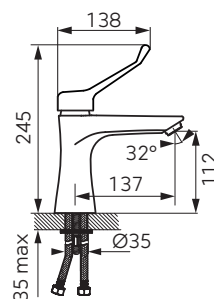

ALGEO SQUARE MEDICO

BATERIE MEDYCZNE UMYWALKOWE

- kolor: chrom
- uchwyt specjalistyczny

dostępne od 2020 r.

FERRO®

BAQM2

Algeo Square Medico bateria umywalkowa stojąca

- uchwyt specjalistyczny
- regulator ceramiczny
- montaż jednootworowy
- korek spustowy click-clack G5/4
- regulator strumienia M24x1
- przyłącza elastyczne G3/8 - M10x1
- chrom

BAQM2L

Algeo Square Medico bateria umywalkowa nablutowa

- uchwyt specjalistyczny
- regulator ceramiczny
- montaż jednootworowy
- regulator strumienia M24x1
- przyłącza elastyczne G3/8 - M10x1
- chrom