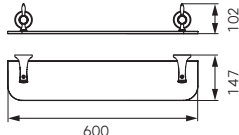

AAI14BR

Szczotka do WC

• stary brąz