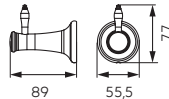

• stary brąz

**AAI09BR**

Wieszak na ręcznik pojedynczy - 600 mm

• stary brąz

**AAI10BR**

Wieszak na ręcznik podwójny - 600 mm

• stary brąz

**AAI13BR**