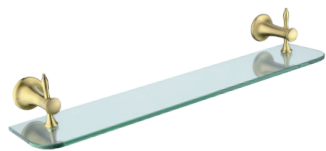

**AAI02BR**

Mydelniczka szklana

• stary brąz

**AAI03BR**

Szklanka pojedyncza

• stary brąz

**AAI05BR**

Wieszak pojedynczy

• stary brąz

**AAI09BR**

Wieszak na ręcznik pojedynczy - 600 mm

• stary brąz

**AAI10BR**

Wieszak na ręcznik podwójny - 600 mm

• stary brąz

**AAI13BR**

Półka szklana

• stary brąz

**AAI14BR**

Szczotka do WC

• stary brąz

**AAI33BR**

Uchwyt na papier toaletowy

• stary brąz