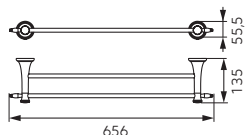

• stary brąz

**AAI09BR**

Wieszak na ręcznik pojedynczy - 600 mm

• stary brąz

**AAI10BR**

Wieszak na ręcznik podwójny - 600 mm

• stary brąz

**AAI13BR**