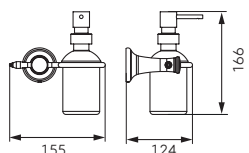

AAI35BR

Półka na ręczniki z wieszakiem na ręcznik

• stary brąz