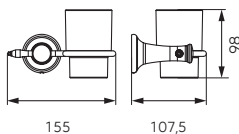

AAI05BR

Wieszak pojedynczy

• stary brąz