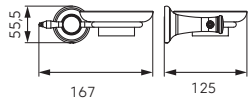

AAI03BR

Szklanka pojedyncza

• stary brąz