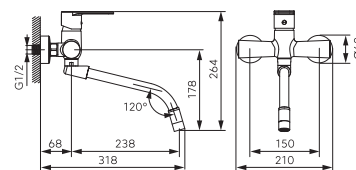

BATERIE Z ELASTYCZNĄ WYLEWKĄ

- kolor wylewki: czarny
- elastyczna wylewka

dostępne w III kwartale 2022 r.

FERRO®

BAG5FB

ALGEO bateria zlewozmywakowa ścienna z elastyczną wylewką

- regulator ceramiczny
- regulator strumienia M22x1
- przyłącze mimośrodowe G1/2
rozstaw 150 ± 20 mm
- montaż naścienny
- możliwość ustawiania dowolnego kształtu wylewki
- chrom, czarny

BFI2FB

FIESTA bateria umywalkowa stojąca z elastyczną wylewką

- regulator ceramiczny
- regulator strumienia M22x1
- montaż jednootworowy
- przyłącza elastyczne G3/8 - M10x1
- możliwość ustawiania dowolnego kształtu wylewki
- chrom, czarny

BZA4BLB

ZUMBA NERO bateria zlewozmywakowa stojąca z elastyczną wylewką

- wszystkie widoczne elementy w kolorze czarnym
- regulator ceramiczny
- montaż jednootworowy
- elastyczna wylewka
- możliwość ustawiania dowolnego kształtu wylewki
- zmienny zasięg wylewki od 130 mm do 390 mm
- zmienna wysokość wylewki od 230 mm do 456 mm
- regulator strumienia M22x1
- przyłącza elastyczne G3/8 - M10x1