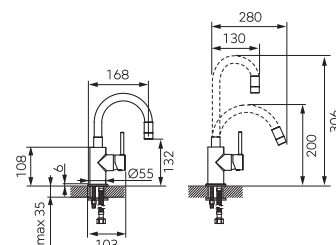

BFI2FB

FIESTA bateria umywalkowa stojąca z elastyczną wylewką

- regulator ceramiczny
- regulator strumienia M22x1
- montaż jednootworowy
- przyłącza elastyczne G3/8 - M10x1
- możliwość ustawiania dowolnego kształtu wylewki
- chrom, czarny

BZA4BLB

ZUMBA NERO bateria zlewozmywakowa stojąca z elastyczną wylewką

- wszystkie widoczne elementy w kolorze czarnym
- regulator ceramiczny
- montaż jednootworowy
- elastyczna wylewka
- możliwość ustawiania dowolnego kształtu wylewki
- zmienny zasięg wylewki od 130 mm do 390 mm
- zmienna wysokość wylewki od 230 mm do 456 mm
- regulator strumienia M22x1
- przyłącza elastyczne G3/8 - M10x1