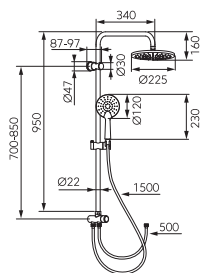

NP92

COPPA

zestaw natryskowy z deszczownią

Deszczownia:

- Auto Clean System - samoczynne czyszczenie dysz deszczowni z kamienia wapiennego
- drążek metalowy przesuwny 950 mm
- regulowana wysokość mocowania zestawu do ściany
- głowica talerzowa okrągła o średnicy 225 mm
- przegub kulowy – regulacja kąta ustawienia głowicy talerzowej

Natrysk:

- Auto Clean System - samoczynne czyszczenie dysz ręczki natrysku z kamienia wapiennego
- ręczka natrysku okrągła 1 funkcyjna
- strumień: deszcz
- uchwyt przesuwny z regulacją kąta ustawienia ręczki natrysku
- wąż natryskowy w oplocie stalowym 150 cm

Przełącznik natrysku:

- przełącznik wykonany z mosiądzu z głowicą ceramiczną typu „click” do zmiany funkcji natrysku

Wykończenie zestawu: chrom