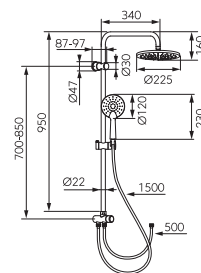

Przełącznik natrysku:

- przełącznik wykonany z mosiądzu z głowicą ceramiczną typu „click” do zmiany funkcji natrysku

Wykończenie zestawu: czarny

NP93

VEPA

zestaw natryskowy z deszczownią

Deszczownia:

- drążek metalowy przesuwny 950 mm
- regulowana wysokość mocowania zestawu do ściany
- głowica talerzowa z czarną wkładką okrągła o średnicy 235 mm
- przegub kulowy – regulacja kąta ustawienia głowicy talerzowej
- Ferro Easy Clean System - łatwe usuwanie kamienia wapiennego