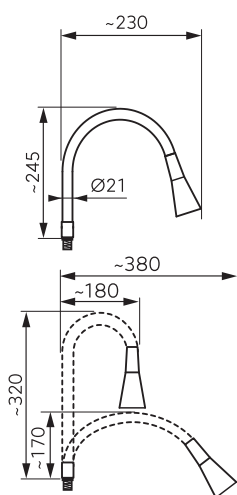

W101P-B

Elastico II - beżowa elastyczna wylewka do baterii zlewozmywakowej

- zamienne do baterii kuchennych: ZUMBA, ZUMBA II, ZUMBA SLIM 2F, ALGEO SQUARE, LUGIO, RATIO
- elastyczna wylewka
- możliwość ustawienia dowolnego kształtu
- 2 funkcje strumienia
- klucz do regulatora strumienia i klucz imbusowy w zestawie