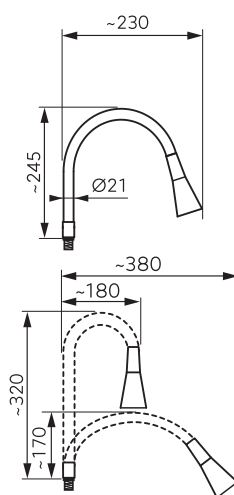

W101S-B

Elastico II - srebrna elastyczna wylewka do baterii zlewozmywakowej

- zamienne do baterii kuchennych: ZUMBA, ZUMBA II, ZUMBA SLIM 2F, ALGEO SQUARE, LUGIO, RATIO
- elastyczna wylewka
- możliwość ustawienia dowolnego kształtu
- 2 funkcje strumienia
- klucz do regulatora strumienia i klucz imbusowy w zestawie