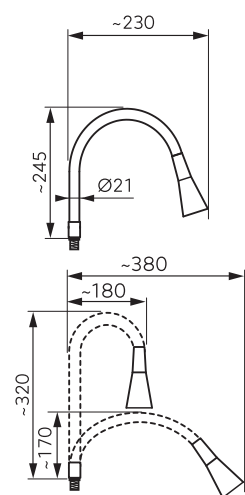

## W101B-B

**Elastico II - czarna elastyczna wylewka do baterii zlewozmywakowej**

- zamienne do baterii kuchennych: ZUMBA, ZUMBA II, ZUMBA SLIM 2F, ALGEO SQUARE, LUGIO, RATIO
- elastyczna wylewka
- możliwość ustawienia dowolnego kształtu
- 2 funkcje strumienia
- klucz do regulatora strumienia i klucz imbusowy w zestawie