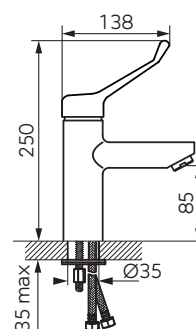

FIESTA MEDICO

BATERIE MEDYCZNE UMYWALKOWE

- kolor: chrom
- uchwyt specjalistyczny

dostępne od 2020 r.

FERRO®

BFIM2

Fiesta Medico bateria umywalkowa stojąca

- uchwyt specjalistyczny
- regulator ceramiczny
- montaż jednootworowy
- korek spustowy click-clack G5/4
- regulator strumienia M24x1
- przyłącza elastyczne G3/8 - M10x1
- chrom

BFIM2A

Fiesta Medico bateria umywalkowa stojąca z obrotową wylewką

- uchwyt specjalistyczny
- regulator ceramiczny
- montaż jednootworowy
- regulator strumienia M18x1
- obrotowa wylewka
- przyłącza elastyczne G3/8 - M10x1
- chrom