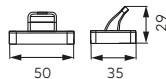

AGR09BL

Wieszak na ręcznik pojedynczy - 600 mm

• czarny