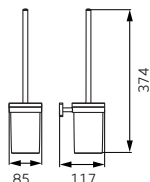

AGR33BL

Uchwyt na papier toaletowy

• czarny