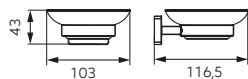

AGR03BL

Szklanka pojedyncza

• czarny