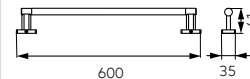

## AGR10BL

Wieszak na ręcznik podwójny - 600 mm

• czarny