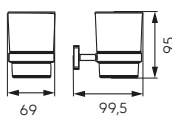

AGR05BL

Wieszak pojedynczy

• czarny