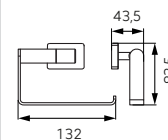

## AGR33BL

Uchwyt na papier toaletowy

• czarny