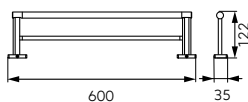

## AGR10BL

Wieszak na ręcznik podwójny - 600 mm

• czarny