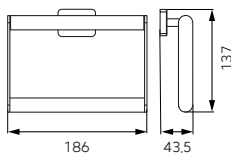

• czarny

GRETA BLACK

AKCESORIA ŁAZIENKOWE

FERRO®

AGR02BL

Mydelniczka szklana

• czarny

AGR03BL

Szklanka pojedyncza

• czarny

AGR05BL

Wieszak pojedynczy

• czarny

AGR09BL

Wieszak na ręcznik pojedynczy - 600 mm

• czarny

AGR10BL

Wieszak na ręcznik podwójny - 600 mm

• czarny

AGR11BL

Wieszak na ręcznik - kwadratowy

• czarny

AGR14BL

Szczotka do WC

• czarny

AGR33BL

Uchwyt na papier toaletowy

• czarny

AGR34BL

Dozownik na mydło

• czarny