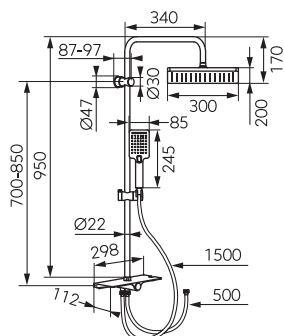

KANTO VERDELINE zestaw natryskowy z deszczownią

Deszczownia:

- Ferro Air-in System – napowietrzenie strumienia wody
- przepływ wody w głowicy ~5,9 l/min (dla ciśnienia 3 bar) – ograniczenie zużycia wody nawet do 50%
- Ferro Easy Clean System - łatwe usuwanie kamienia wapiennego
- drążek metalowy przesuwny 950 mm
- regulowana wysokość mocowania zestawu do ściany
- głowica talerzowa kwadratowa o rozmiarze 300 mm x 200 mm
- przegub kulowy – regulacja kąta ustawienia głowicy talerzowej

Natrysk:

- Ferro Air-in System – napowietrzenie strumienia wody
- przepływ wody rączki ~5,5 l/min (dla ciśnienia 3 bar) - ograniczenie zużycia wody nawet do 50%
- Ferro Easy Clean System - łatwe usuwanie kamienia wapiennego
- rączka natrysku z przełącznikiem funkcji typu Click
- rączka natrysku kwadratowa 3 funkcyjna
- strumień: deszcz, masaż, mieszany
- uchwyt przesuwny z regulacją kąta ustawienia rączki natrysku
- wąż natryskowy PVC 150 cm

Przełącznik natrysku:

- półka z przełącznikiem z głowicą ceramiczną typu Click do zmiany funkcji natrysku

Wykończenie zestawu: chrom

NP94VL-BL

KANTO VERDELINE zestaw natryskowy z deszczownią

Deszczownia:

- Ferro Air-in System – napowietrzenie strumienia wody
- przepływ wody w głowicy ~5,9 l/min (dla ciśnienia 3 bar) – ograniczenie zużycia wody nawet do 50%
- Ferro Easy Clean System - łatwe usuwanie kamienia wapiennego
- drążek metalowy przesuwny 950 mm
- regulowana wysokość mocowania zestawu do ściany
- głowica talerzowa kwadratowa o rozmiarze 300 mm x 200 mm
- przegub kulowy – regulacja kąta ustawienia głowicy talerzowej

Przełącznik natrysku:

- półka z przełącznikiem z głowicą ceramiczną typu Click do zmiany funkcji natrysku

Wykończenie zestawu: czarny